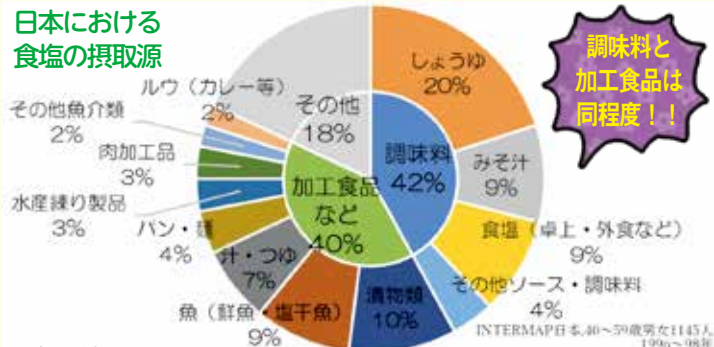

しおまるくんの 節塩指南書

**日本人の食塩摂取は、
調味料から4割、加工食品から4割。**
◎1日の食塩摂取目標量は、男性8g未満、女性7g未満です

イギリスでは、国を挙げてパンの食塩を少しずつ減らしていき、2003年から8年かけて成人一人あたりの食塩摂取量を1.4g、15%もの削減を実現しました。それはイギリス人の加工食品から摂取する食塩量が75%もあったからです。

では日本人はどこから食塩を多く摂っているのでしょうか？

日本における 食塩の摂取源

以上の結果から、日本人はどちらからも少しずつ気をつけていく必要があります。自分のやりやすいところから減塩できる、とも言えますね♪

その七 カレーポテサラ

塩はいつもの10分の1!
美味しいポテサラのひみつは調味料にあり♡

【材料】4人分

- じゃがいも・・・2コ キャベツ・・・1~2枚
- 紫玉ねぎ・・・1/4コ
- マヨネーズ・大さじ1 1/2 カレー粉・・・小さじ1/2
- ヨーグルト・・・大さじ1 はちみつ・・・小さじ1
- おろしにんにく・・・2g 粗挽こしょう・・・適宜