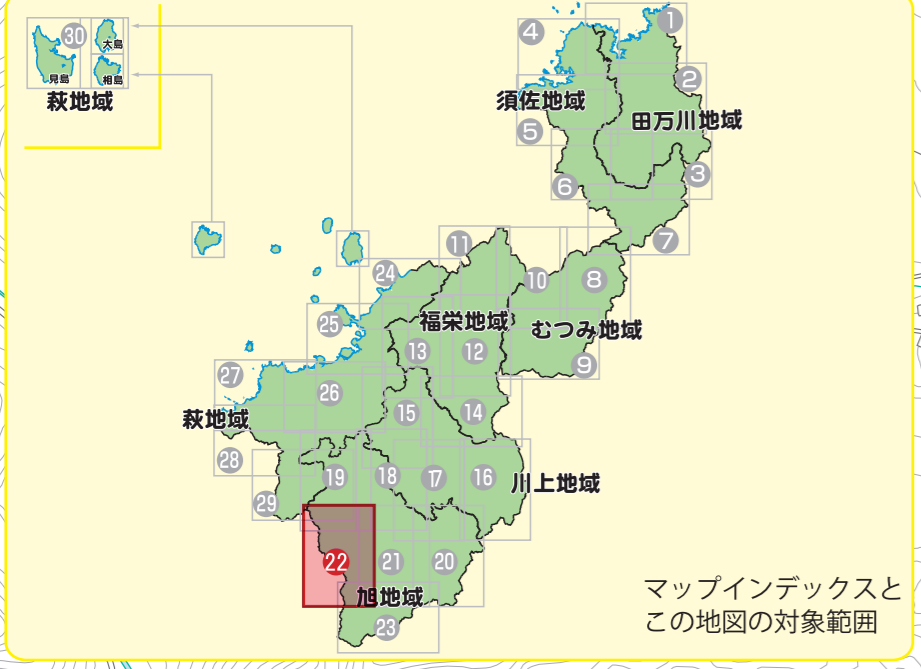

旭マルメディアセンター  
(明木公民館) 方向

佐々並小学校体育館 方向

佐々並小学校体育館 方向

◆使用できる避難所は、防災危機管理課または総合事務所、支所にご確認ください。

凡例

避難所		その他の施設	
	指定緊急避難場所 (土砂災害)		要配慮者利用施設
	消防署・消防出張所		学校
	消防団詰所および倉庫		郵便局
	警察署・交番・駐在所		ランドマーク
	医療施設		緊急輸送道路
	防災行政無線等		土砂災害警戒区域(イエローゾーン)
	サイレン		三原(二): 土石流の警戒区域および箇所番号
	情報表示施設		三原(一): 急傾斜地の警戒区域および箇所番号
	市役所および出張所		三原(三): 地すべりの警戒区域および箇所番号
	防災ヘリポート		土砂災害特別警戒区域(レッドゾーン)
	国及び県などの施設		土石流の特別警戒区域
	電力会社		急傾斜地の特別警戒区域
	放送局		避難所の方向

◆このマップに示した土砂災害警戒区域以外でも、土砂災害が発生する場合がありますので、ご注意ください。

1 : 10,000