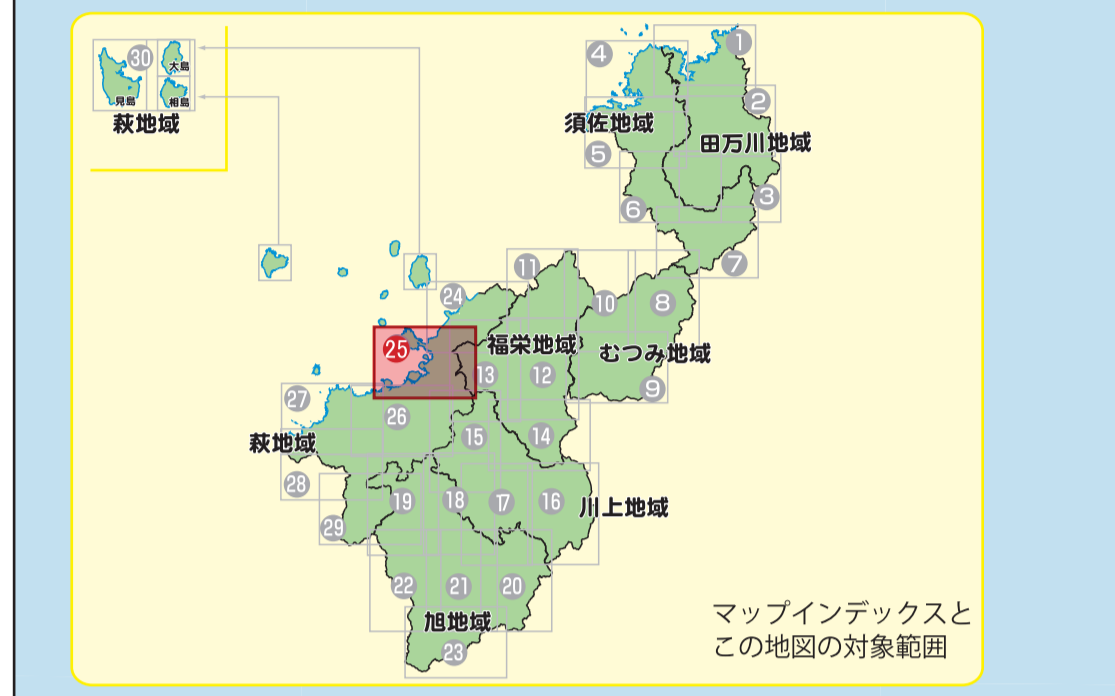

◆避難所への直接問い合わせはご注意ください
使用可否は防災危機管理課または総合事務所、支所まで。

指定緊急避難場所	電話番号	所在地
山口県漁協はぎ統括支店	0838-25-0231	精東6446-5
越ヶ浜中学校体育館	0838-25-0310	精東6089-4
萩総合支援学校体育館(※福祉避難所)	0838-25-7280	精東5816-1
至誠館大学体育館	0838-24-4000	精東5000
合同宿舎第二棟住宅	083-922-2190	精東2929-12他
精東小学校体育館	0838-25-2135	精東2710-1
松陰神社立志殿	0838-22-4643	精東1537
萩東中学校体育館	0838-25-2721	土原556-1
萩光塩学院	0838-22-0782	東田町15
海潮寺	0838-22-0053	北古萩町50
亨徳寺	0838-22-0280	北古萩町66
本行寺	0838-22-1257	北古萩町67
明倫小学校体育館	0838-25-2166	江向475
萩地方合同庁舎	0838-22-2750	平安古町599-3
萩西中学校体育館	0838-26-2424	堀内261
萩高等学校体育館	0838-22-0076	堀内132
堀内体育館	0838-25-9385	堀内127-6

凡例	
	指定緊急避難場所(土砂災害)
	要配慮者利用施設
	学校
	郵便局
	ランドマーク
	消防署・消防出張所
	消防団詰所および器庫
	警察署・交番・駐在所
	医療施設
	防災行政無線等
	サイレン
	情報表示施設
	市役所および出張所
	防災ヘリポート
	国及び県などの施設
	電力会社
	放送局
	避難所の方向
	◆このマップに示した土砂災害警戒区域以外でも、土砂災害が発生する場合がありますので、ご注意ください。