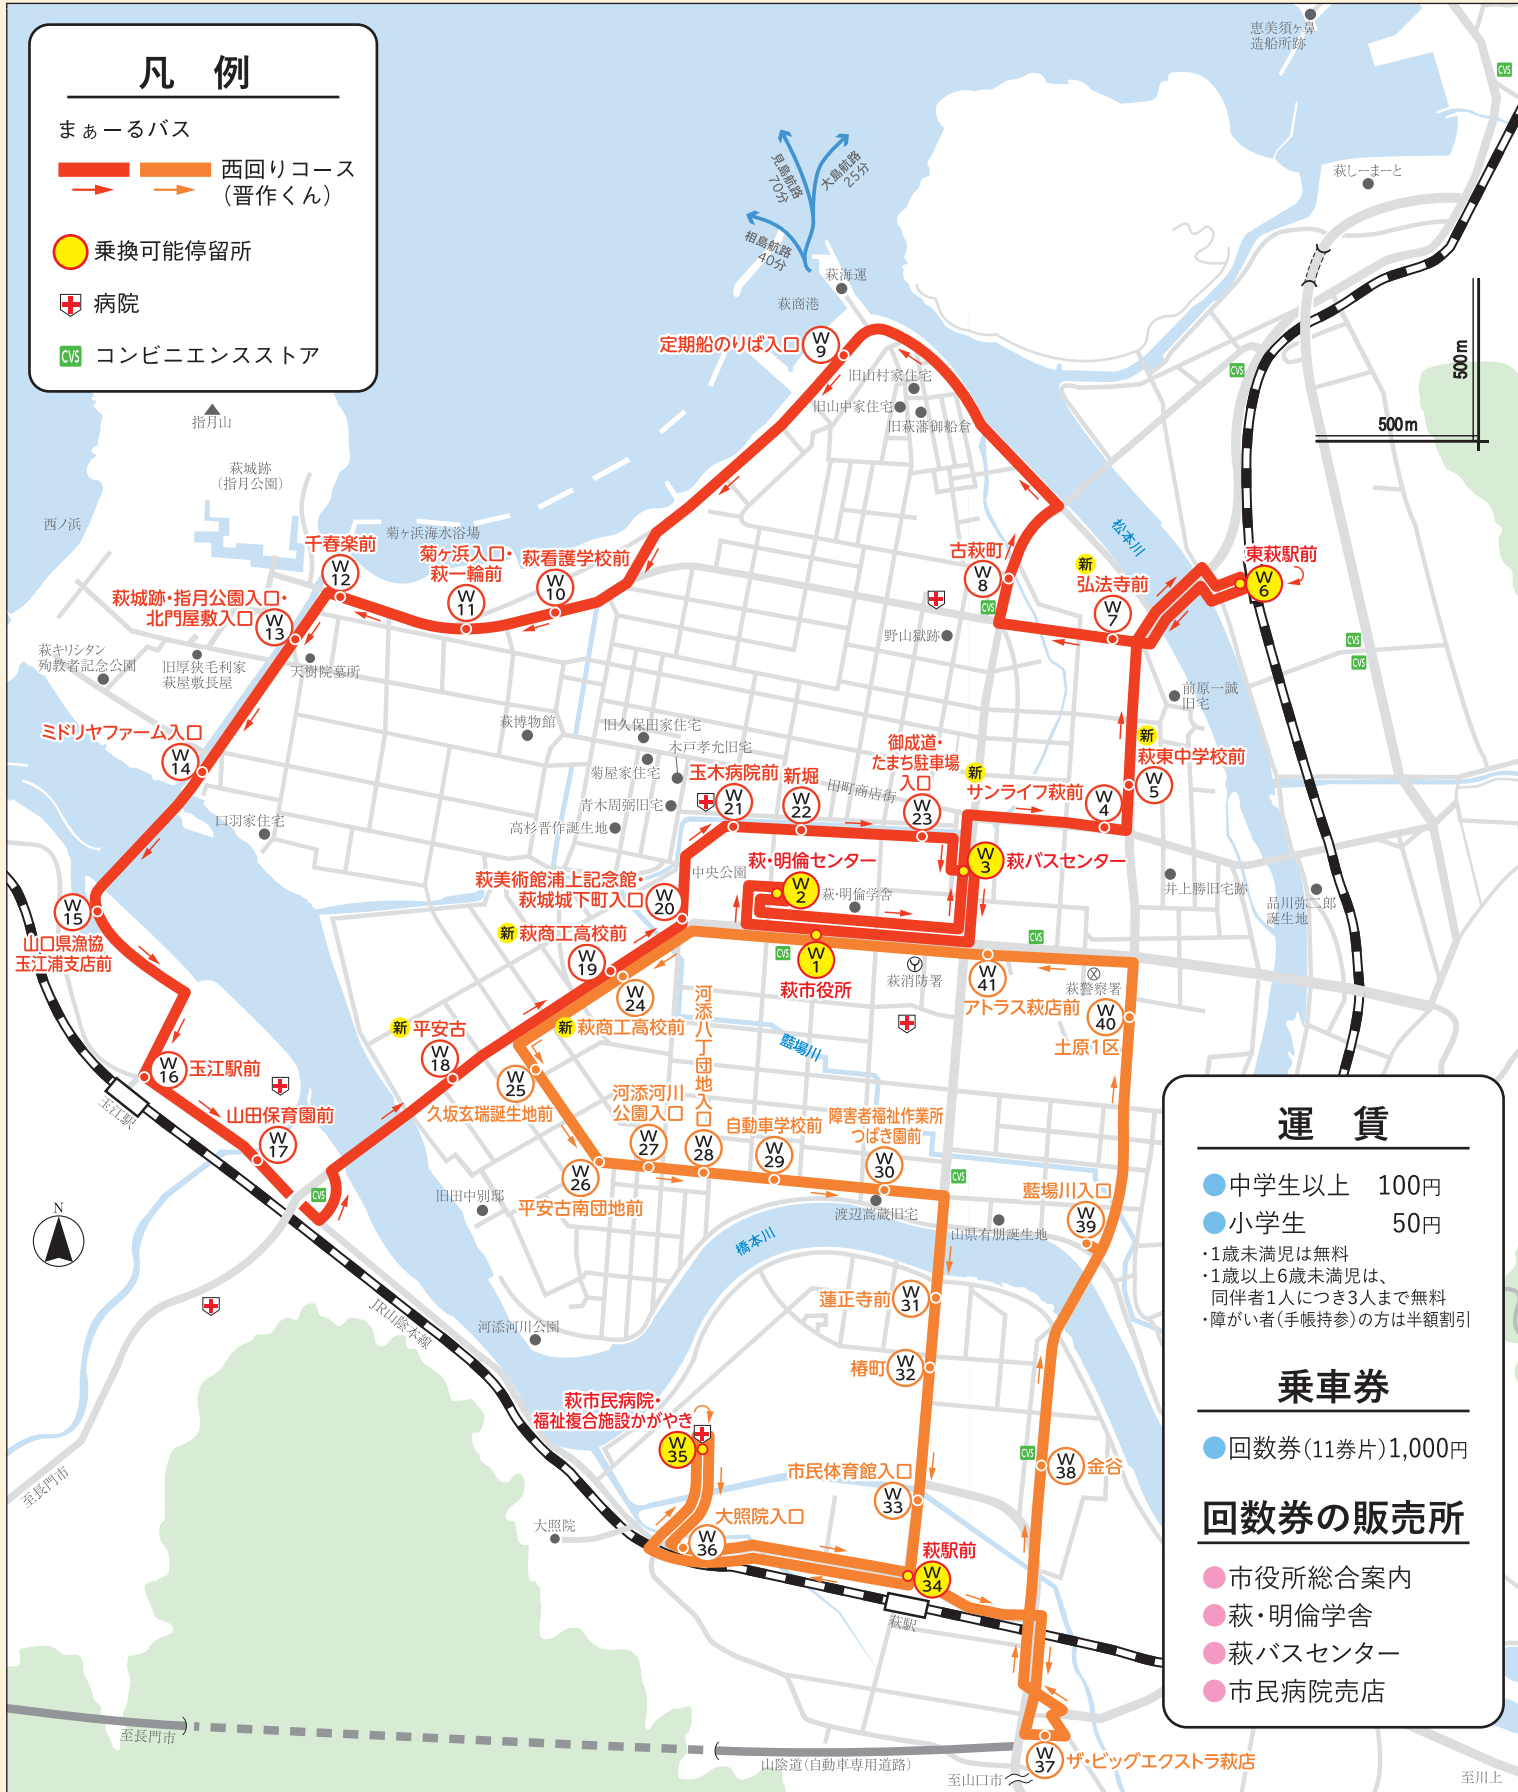

令和4年10月1日～**萩循環 まあーるバス**のルートと時刻が変更になります！
小学生、障がい者(手帳持参)の方は運賃が半額割引になります！

萩循環 まあーるバス 西回り新ルート・時刻表

問合せ先 防長交通(株) 萩営業所 ☎0838-22-3811
萩市商工振興課 ☎0838-25-3583

西回りコース(晋作くん) 始発7:00～終発17:30

1日15便

各バス停45分間隔で運行します。(1周80分)