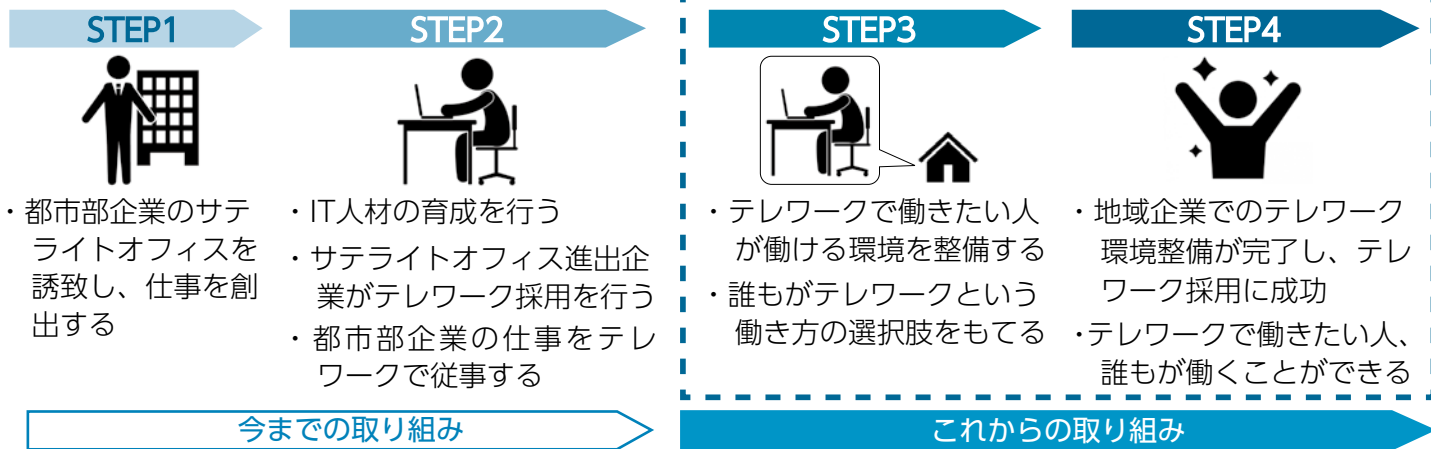

萩での新しい働き方とは？～テレワークで実現する幸せな暮らし～

萩市では、人口減少・少子化対策として、通信環境さえ整っていれば、都市部と同じ仕事ができる新しい働き方、「テレワーク」を推進しています。本特集では、萩市が推奨するテレワークライフビジョンをご紹介します。

テレワークとは？ インターネットなどを活用して、通勤やオフィスに出向くことなく、自宅や好きな場所で仕事をする働き方のことです。

「萩・テレワークライフビジョン」

誰でも × いつでもどこでもテレワーク

離島や中山間地域に住んでいても、通信環境さえ整っていれば、いつでもどこでも仕事ができます。

萩市は、萩で誰もが働きたいように働ける「**テレワークライフ**」を実現するための環境整備、講座、マッチング等を実施します。

① こども・若い世代 × テレワーク就職

こどもの頃から、将来萩で暮らしながら、テレワークで都市部企業の仕事ができることを知ってもらい、萩に定着してテレワークで仕事をする(サテライトオフィス進出企業等への就職も含む)

② 子育て世代・介護者・年配の方 × すきま時間テレワーク

自分の好きな時間に、好きなだけ、効率よくテレワークで仕事をする

③ 都市部の会社員・フリーランス × テレワーク移住

ライフステージに合わせて、都市部企業に所属したまま萩で暮らしながらテレワークで仕事をする

「萩・テレワークライフビジョン」の実現に向けた理想プロセス

萩市が ○テレワークでのU/I ターン移住希望者等と企業をつなぎ、会社に勤めたまま移住する「転職なき移住」の促進
目指す理想 ○就職を契機とした人口流出を抑制し、萩に居ながら都市部企業に就職する「転出なき就職」の推進

萩市における今後の重点施策

テレワークに興味がある方を対象としたイベント情報（参加無料）

○萩市テレワーク推進シンポジウム

日 10月30日(日) 18:30～20:00

場 萩・明倫学舎4号館2階 コワーキングスペース

定 20人

申し込み

○テレワーク基礎編セミナー

日① 11月10日(金) 10:30～12:00

場 萩・明倫学舎本館2階 展示映像室

②向け

日② 11月20日(日) 18:30～20:00

場 オンライン

①向け

【共通】定① 20人、② 50人 申し込み

○テレワーク希望者体験型イベント

【説明会】(1時間程度)

日 10月31日(日) 10:30～、13:00～

テレワークという働き方の紹介、実際にご就業いただく予定の企業(コグニティ株式会社)紹介など

【未経験からのテレワーク IT 基礎講座(初級編)】(1時間程度)

日 10月31日(日) 14:30～、11月1日(月) 10:00～、13:30～

【共通】場 萩・明倫学舎本館2階 展示映像室

※お仕事をすぐ開始したい方は、初級講座を終了後に、中級体験(30分程度、実際の業務用ツールを使用)も参加可能です。

すぐに働きたい人向け

申し込み

お好きな時間で参加可!