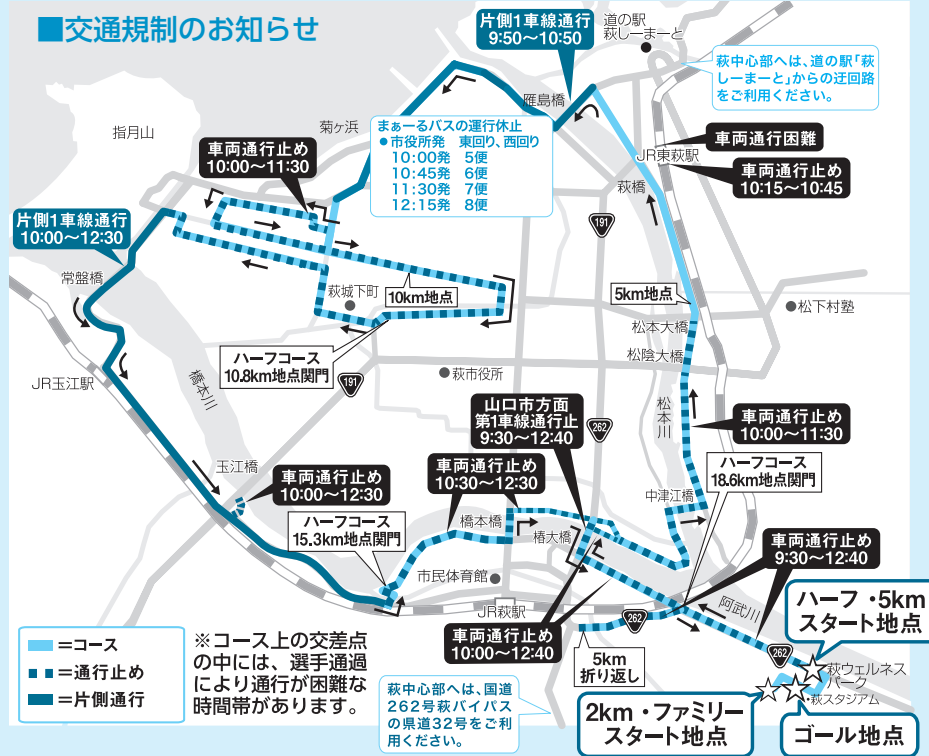

特別賞

永田 逸樹 (11歳 古萩町)

令和4年のわんぱく相撲全国大会において小学4年生の部で優勝。現在も柔道競技と相撲競技を習っており、相撲競技では本年7月に開催されたわんぱく相撲全国大会へ出場するなど、今後も活躍が期待される。

12月10日^①
10時スタート!

維新の里 萩城下町マラソン 2023

今年は、ハーフマラソンと5kmに加え、4年ぶりに2km、ファミリーの部を再開します。

大会当日は、市内各所で交通規制が行われますが、ご理解・ご協力をお願いします。

参加者

競技種目	参加人数	スタート
ハーフマラソン	1,869人	10:00
ファミリー	166人	
5km	286人	10:20
2km	81人	

臨時駐車場・シャトルバスをご利用ください!

大会情報は
こちらへ→

問 萩城下町マラソン大会事務局
(スポーツ振興課) ☎ 25-7311

令和5年度 萩市職員募集

問 人事課 ☎ 25-1239

募集職種	募集人員	第1次試験内容	
上級事務、初級事務	3人程度	教養試験、作文試験、集団面接(上級・初級事務のみ)、職場適応性検査、事務適応性検査	
事務職(障がい者対象)	1人程度		
土木技術職	6人	専門試験、作文試験、集団面接、職場適応性検査、事務適応性検査	
上級建築士、初級建築士	2人程度		
文化財専門職(建築士)	1人程度	教養試験、作文試験、集団面接、職場適応性検査	
市民病院 (1次試験のみ)	看護師	6人程度	専門試験、看護師適応性検査、個人面接
	薬剤師	1人	専門試験、職場適応性検査、個人面接
	作業療法士	1人	