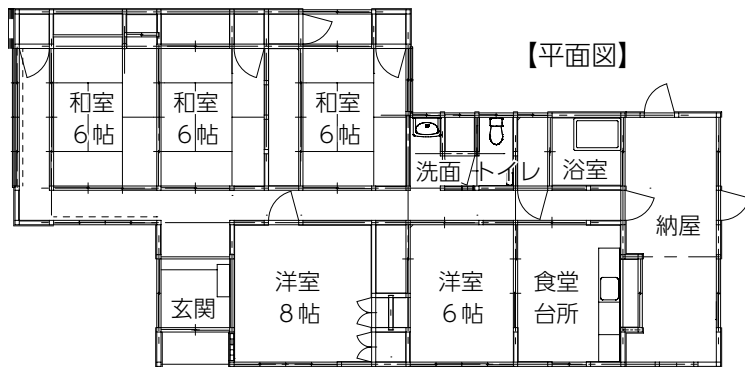

入居者募集

佐々並地区定住促進住宅

子育て世代の移住定住を促進するため、旭地域佐々並地区の民家をリフォームし、定住促進住宅として整備します。この住宅は、佐々並小学校が目の前の立地の平屋建てで、令和6年4月から入居可能です。市外にお住まいで、萩への移住等に関心のあるお知り合いの方にご紹介ください。

住宅の概要

【所在地】萩市大字佐々並 2703 番地 1

【構造】木造平屋建 (築 45 年)

【床面積】130 平方メートル

【形式】5DK 【トイレ】洋式水洗

■入居期間 5年

■家賃 25,000 円/月

■募集期間 12月15日(金)～令和6年1月31日(木)

■申問おいでませ、豊かな暮らし応援課

備え付けの入居申請書を提出

☎ 25-3356

【入居者資格】

- ①入居の申込時において、市外に居住している方。
- ②入居時において、入居者（定住促進住宅に同居する方を含む。）の中に、小学生以下の子または妊娠中の方であって、母子健康手帳の交付を受けている方がいること。
- ③定住促進住宅が位置する地区に居住することができると思われる入居者またはその親族の所有する家屋を有しないこと。
- ④本市に定住し、地域活性化に貢献する意思を有すること。
- ⑤地方税の滞納がないこと。
- ⑥入居者が暴力団員でないこと。

令和7年に登録 10 周年を迎える「明治日本の産業革命遺産」萩エリアを舞台とした短編ミステリー小説を公開中です！

「明治日本の産業革命遺産 製鉄・製鋼、造船、石炭産業」は令和7年に世界文化遺産登録 10 周年を迎えます。「明治日本の産業革命遺産」世界遺産協議会（事務局：鹿児島県）では、登録 10 周年に向け、フォトコンテストの開催・リーフレットの作成等のプロモーション活動を行っており、その一環として、全国 8 県 11 市に所在する「明治日本の産業革命遺産」構成資産を舞台とした短編ミステリー小説を順次、制作・公開しています。

萩エリアについては、「許されようとは思いません」等で知られる芦沢 央先生が執筆した小説「あと、ひと言だけ」を公開しています。

また、今年 8 月に萩市での取材中の様子を市 HP に掲載しています。

公開中の作品につきましては、メディアプラットフォーム「note」の「明治日本の産業革命遺産」世界遺産協議会公式アカウントにて、無料でご覧いただけます。これまでに公開された作品もあわせて閲覧可能です。

問文化財保護課

☎ 25-3835 市 HP →

公開中の作品はこちらへ →

【芦沢先生のコメント】「取材にうかがった際、世界遺産はもちろん、萩城跡、萩・明倫学舎、萩博物館など魅力的な場所をたくさんご案内いただき、心が弾みました。今回の掌編ではごく一部しか舞台にできませんでしたが、物語に溢れた場所ばかりだと感じたので、またいつか萩市を舞台にした小説を書きたいと思います。」

【プロフィール】1984 年東京都生まれ。千葉大学卒。2012 年「罪の余白」で第 3 回野性時代フロンティア文学賞を受賞してデビュー。18 年「火のないところに煙は」で静岡書店大賞、22 年「神の悪手」で第 34 回将棋ペンクラブ大賞文芸部門優秀賞、23 年「夜の道標」で第 76 回日本推理作家協会賞を受賞。他の著作に「許されようとは思いません」「僕の神さま」「汚れた手をそこで拭かない」などがある。