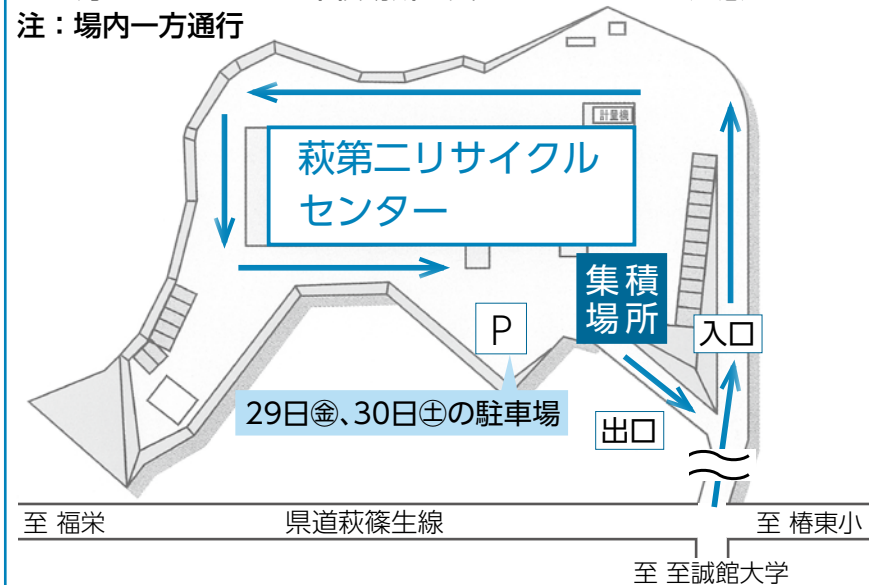

ごみの種類	ごみ収集の変更日と対象地区	
	1月1・2日(第1月・火曜日)→12月29日(金)	1月3日(第1水曜日)→12月30日(土)
資源ごみ	東田町、西田町、下五間町、吉田町、古萩町、河添、無田ヶ原、無田ヶ原口 ※河添は資源ごみ①(缶やびんなど)のみ	霧口、沖原、大屋、笠屋、河内、椿、濁淵、雑式町、青海
プラスチック製容器包装	城東全区、樽屋町、今魚店町、細工町、塩屋町、越ヶ浜、土原全区、目代、中津江、上野	椎原、中の倉、松本市、船津、三見、明石、飯井
燃やせないごみ	前小畑、中小畑、後小畑、川島、橋本町、御許町、唐樋町	江向全区

直接持ち込みの場合 年末年始は各施設が大変混雑します。早めに通常の収集日にごみを出しましょう！

施設名	受付時間	電話番号	ごみの種類	12/28(日)	12/29(金)～30(土)	12/31(日)～1/3(水)	1/4(木)
萩・長門清掃工場(はなもゆ)	8:30 ↓ 16:30	26-8716	燃やせるごみ	12月31日(日)と1月1日(日)以外は持込可能			
大井不燃物埋立処分場		28-1308	燃やせないごみ	○	○	×	○
萩第二リサイクルセンター		24-5300	プラスチック製容器包装 資源ごみ	○	○	×	○
田万川リサイクルセンター	13:00 ↓ 16:30	08387-2-0340	燃やせないごみ プラスチック製容器包装 資源ごみ	×	×	×	×
年末ごみ集積所(萩第二リサイクルセンター)	9:00 ↓ 16:30	24-5300	燃やせるごみ 燃やせないごみ プラスチック製容器包装 資源ごみ	×	○	×	×

※各施設に持ち込みの際、車両事故等にご注意ください。

年末ごみ集積所〔施設内配置図〕

※12月29・30日はごみ集積場所が異なりますので、ご注意ください。

注：場内一方通行

■各地域のごみの収集はこちら→

年末のし尿くみ取り

12月のし尿くみ取りは、各地域で決められた業者へ、申込締切日までにお申し込みください。締切日以降に申し込まれた場合、作業ができないことがありますのでご注意ください。

【申込締切日】12月15日(金)