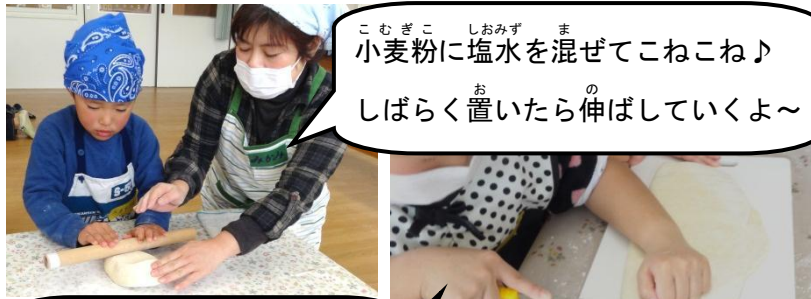

1月20日「うどん作り」

粉から麺を作って、みんなで楽しく味わったよ！

小麦粉に塩水を混ぜてこねこね♪
しばらく置いたら伸ばしていくよ〜