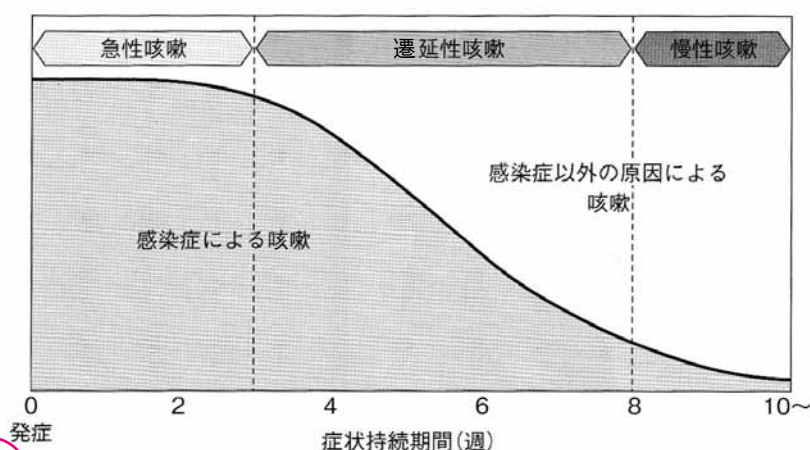

■長引くせきには再度の受診を！

長引く咳の場合、肺疾患、耳鼻科

的疾患について繰り返しの鑑別診断が必要なことがあります。慢性咳嗽をきたす代表的な疾患を紹介いたしましたので、参考にしてください。