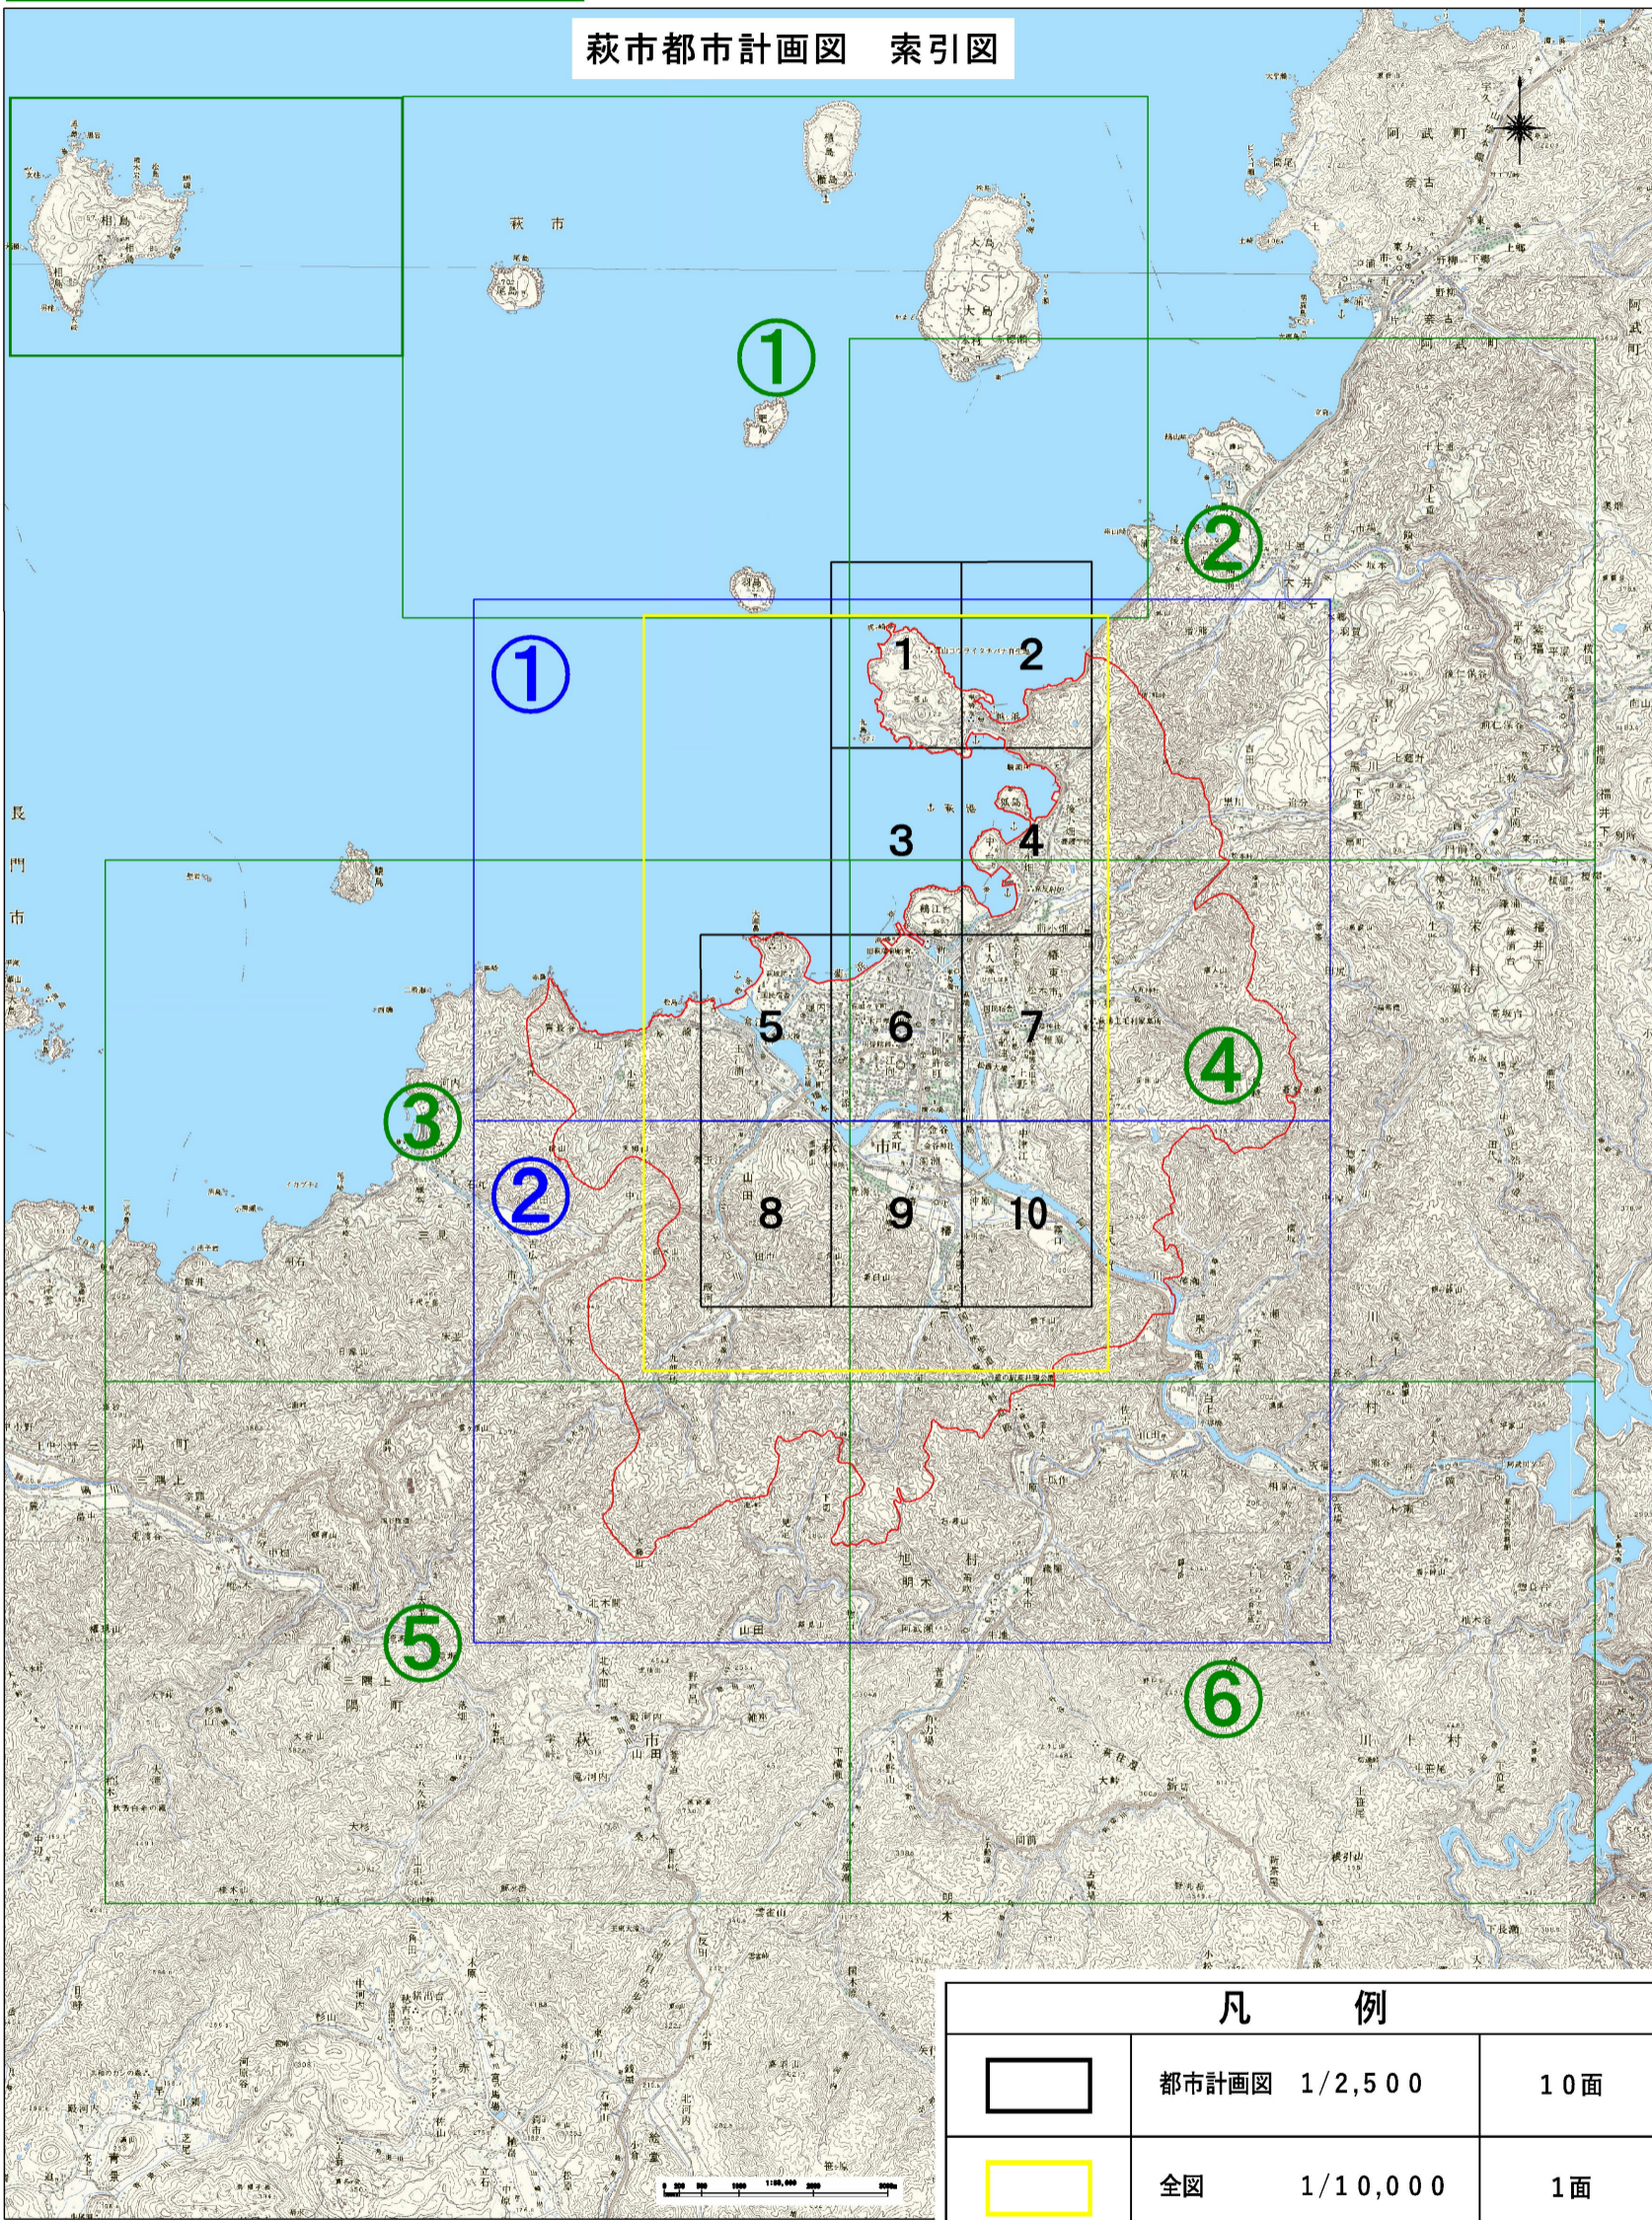

萩市都市計画図 索引図

凡 例

	都市計画図 1/2,500	10面
	全図 1/10,000	1面
	地形図(都市計画区域内) 1/10,000	2面
	地形図 1/10,000	7面
	都市計画区域	