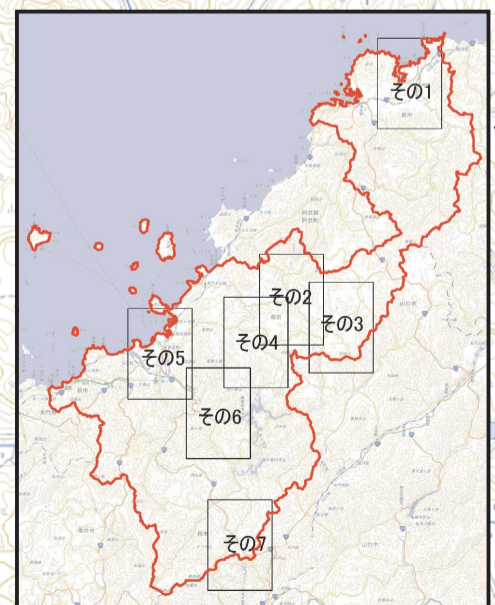

大規模盛土造成地位置図 萩市その2

大規模盛土造成地のおおむねの位置と規模を示すものであり、マップに示された箇所が地震時に必ずしも危険というわけではありません。

この地図は、国土地理院長の承認を得て、同院発行の数値地図25000(地図画像)を複製したものである。
(承認番号 平29情複、第1488号)

紫福グラウンド
福栄老人福祉センター
福栄農業担い手育成センター
旧紫福小学校体育館
旧紫福小学校グラウンド

1:20,000

凡例

- 避難所
- 腹付け盛土
- 谷埋め

「このマップは現時点で大規模盛土造成地に該当している箇所を掲載しています」