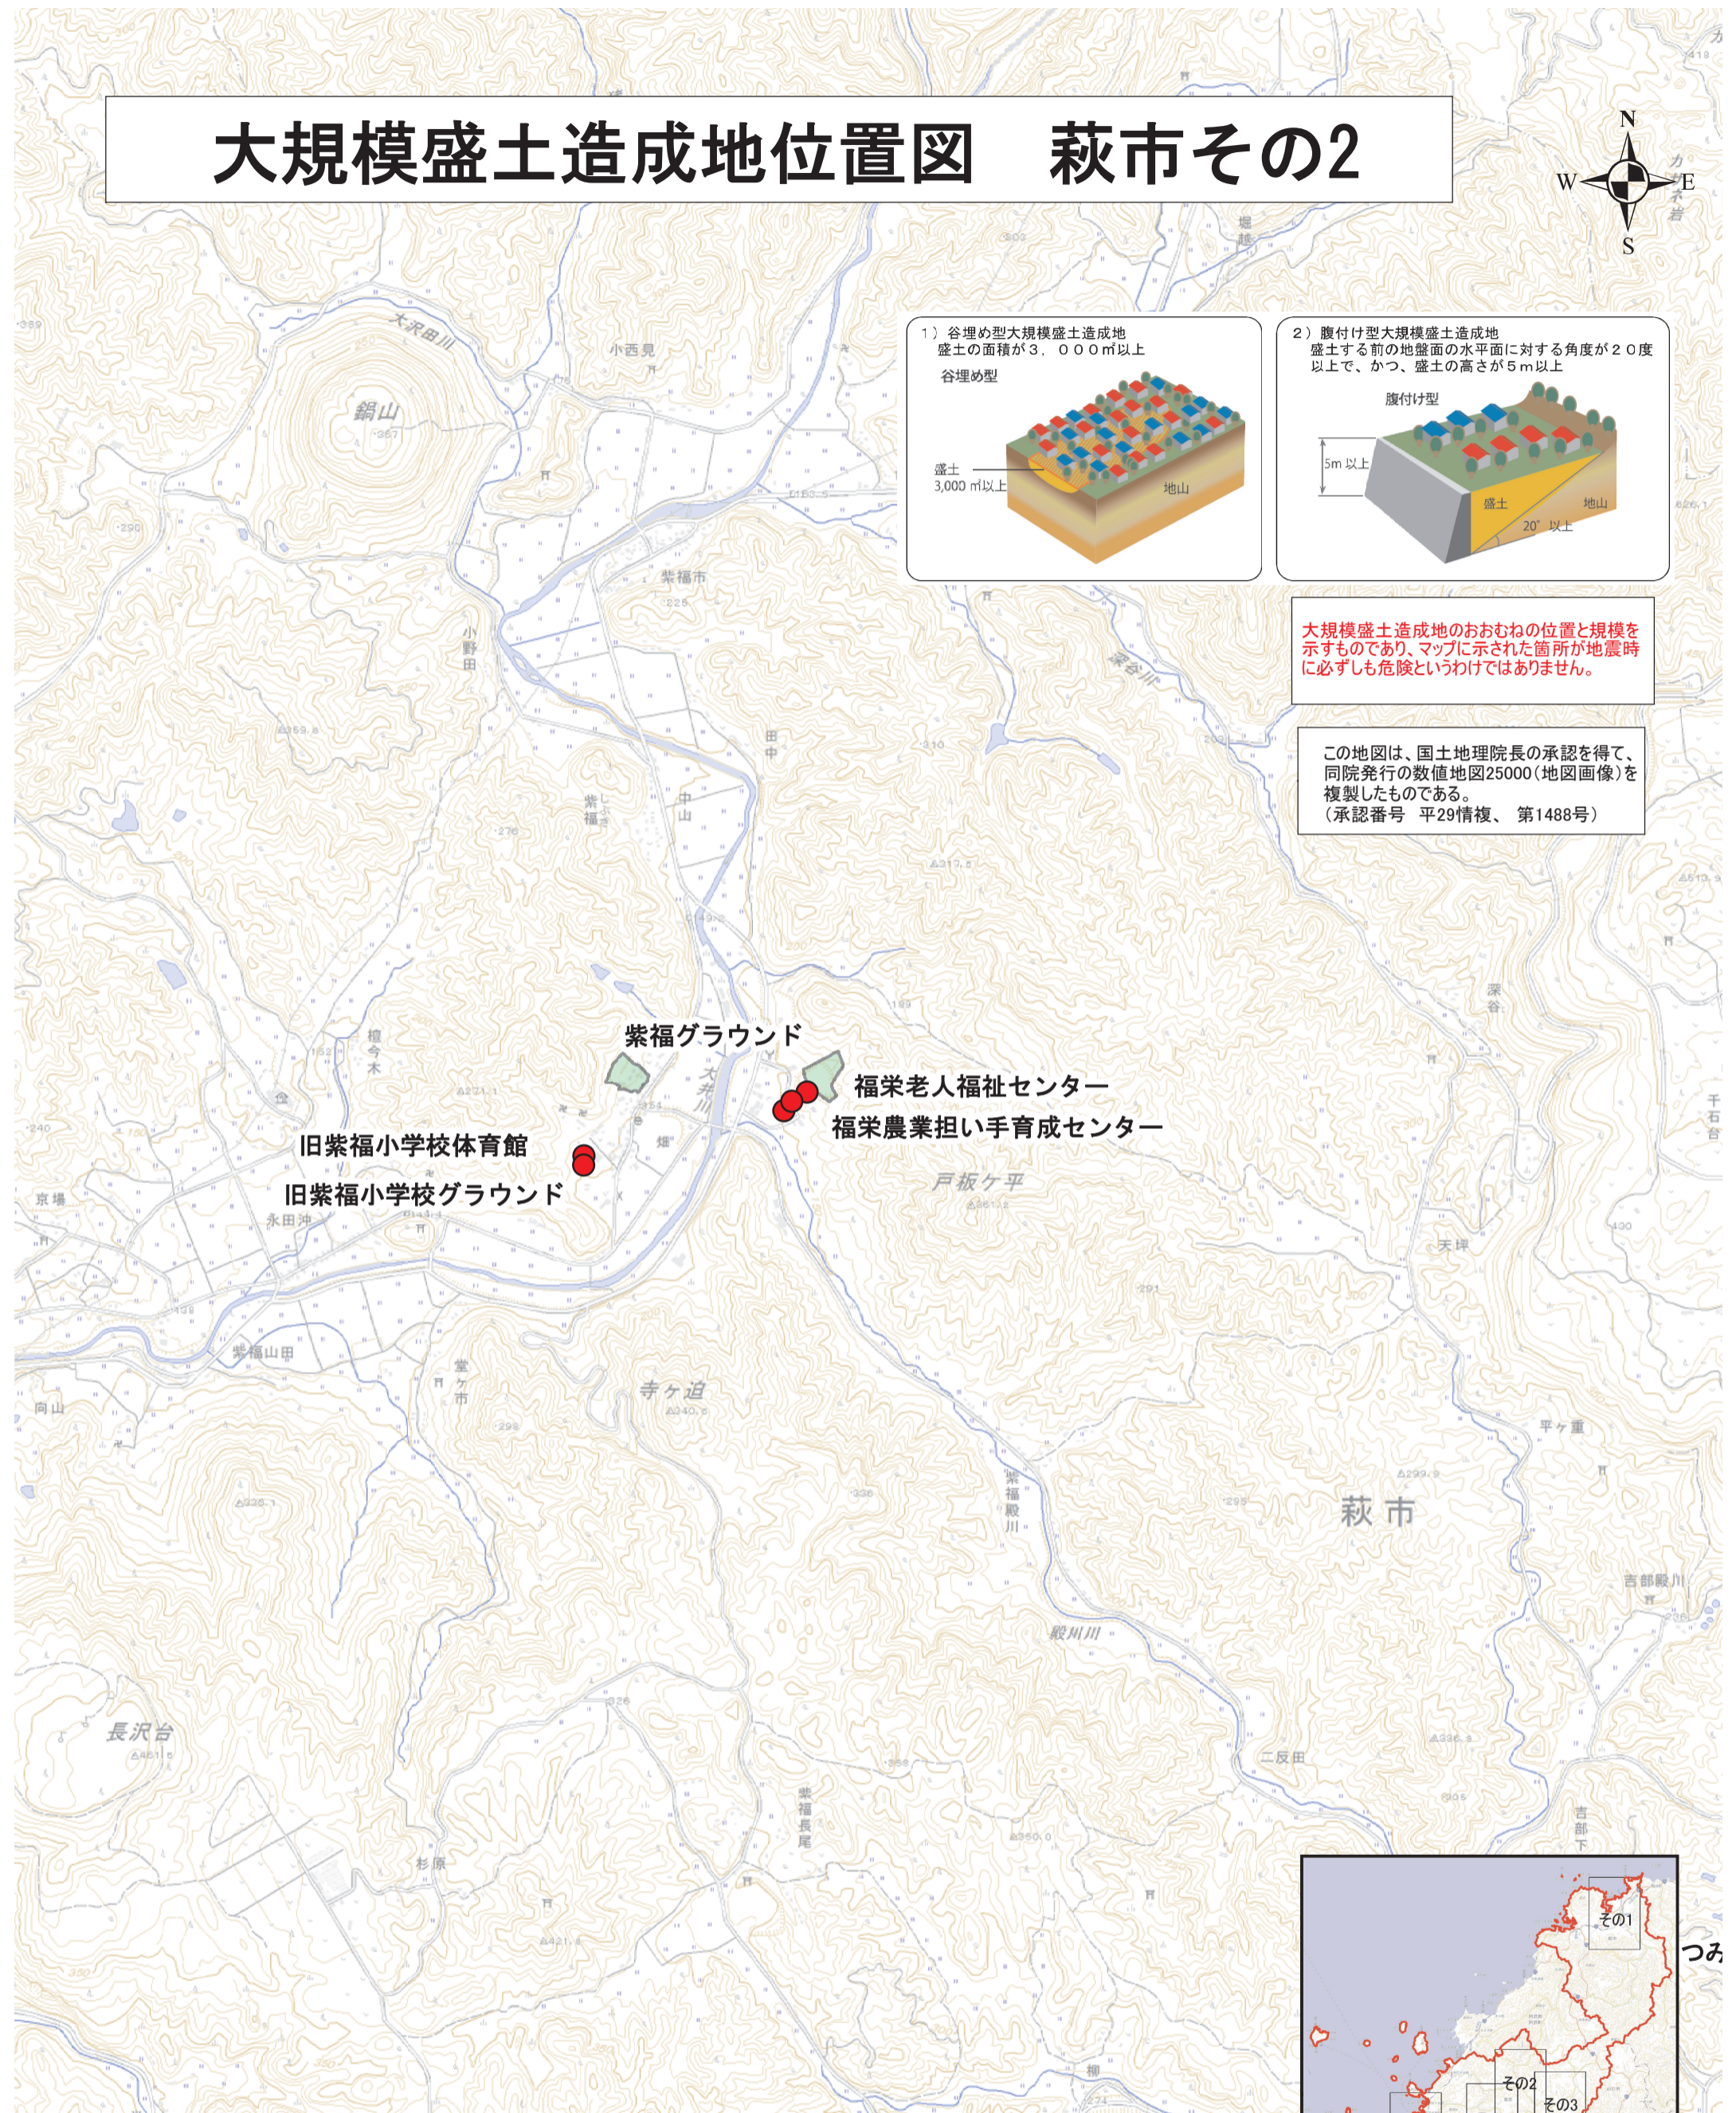

大規模盛土造成地位置図 萩市その2

大規模盛土造成地のおおむねの位置と規模を示すものであり、マップに示された箇所が地震時に必ずしも危険というわけではありません。

この地図は、国土地理院長の承認を得て、同院発行の数値地図25000(地図画像)を複製したものである。
(承認番号 平29情複、第1488号)

紫福グラウンド
福栄老人福祉センター
福栄農業担い手育成センター
旧紫福小学校体育館
旧紫福小学校グラウンド

1:20,000

凡例

- 避難所
- 腹付け盛土
- 谷埋め

「このマップは現時点で大規模盛土造成地に該当している箇所を掲載しています」