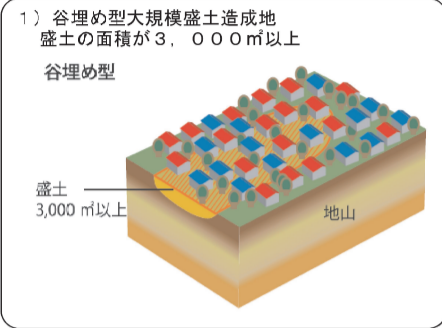

大規模盛土造成地位置図 萩市その2

大規模盛土造成地のおおむねの位置と規模を示すものであり、マップに示された箇所が地震時に必ずしも危険というわけではありません。

この地図は、国土地理院長の承認を得て、同院発行の数値地図25000(地図画像)を複製したものである。
(承認番号 平29情複、第1488号)

紫福グラウンド
福栄老人福祉センター
福栄農業担い手育成センター
旧紫福小学校体育館
旧紫福小学校グラウンド

1:20,000

凡例

- 避難所
- 腹付け盛土
- 谷埋め

「このマップは現時点で大規模盛土造成地に該当している箇所を掲載しています」