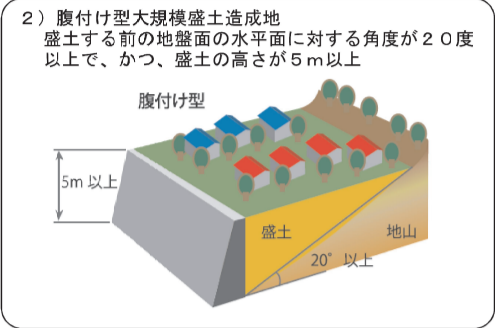

大規模盛土造成地位置図 萩市その2

大規模盛土造成地のおおむねの位置と規模を示すものであり、マップに示された箇所が地震時に必ずしも危険というわけではありません。

この地図は、国土地理院長の承認を得て、同院発行の数値地図25000(地図画像)を複製したものである。
(承認番号 平29情複、第1488号)

紫福グラウンド
福栄老人福祉センター
福栄農業担い手育成センター
旧紫福小学校体育館
旧紫福小学校グラウンド

1:20,000

凡例

- 避難所
- 腹付け盛土
- 谷埋め

「このマップは現時点で大規模盛土造成地に該当している箇所を掲載しています」