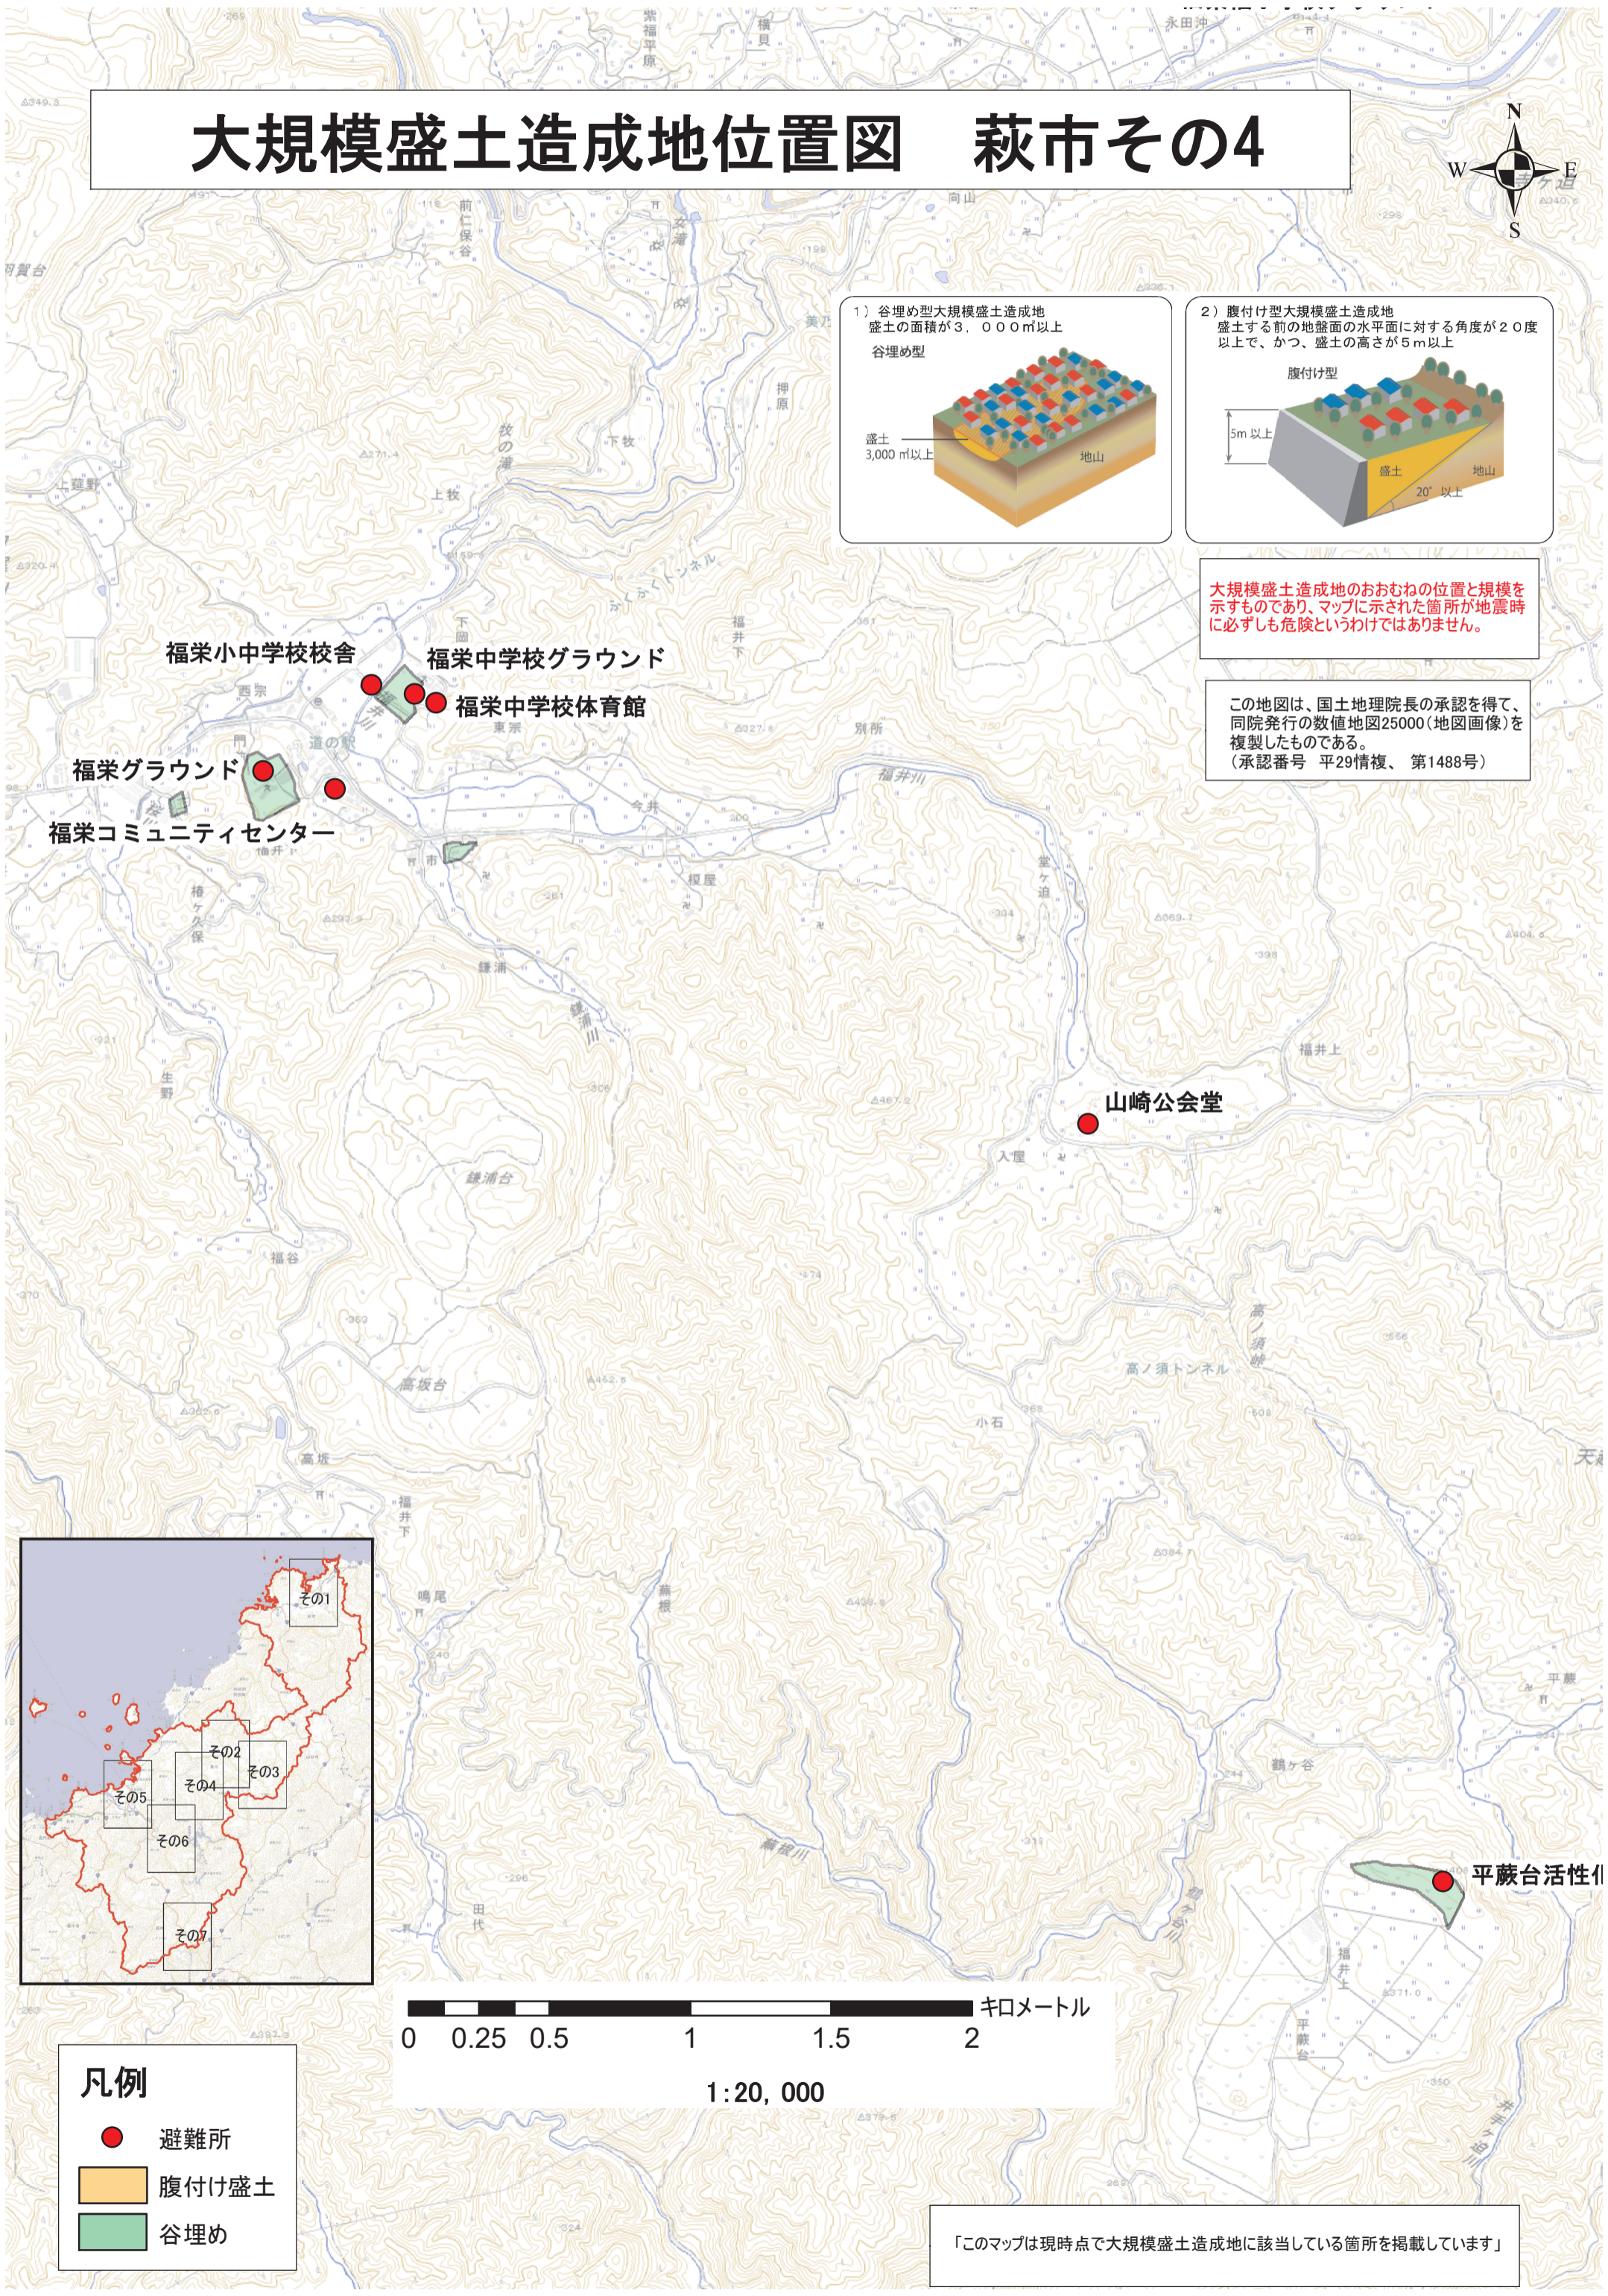

大規模盛土造成地位置図 萩市その4

大規模盛土造成地のおおむねの位置と規模を示すものであり、マップに示された箇所が地震時に必ずしも危険というわけではありません。

この地図は、国土地理院長の承認を得て、同院発行の数値地図25000(地図画像)を複製したものである。
(承認番号 平29情複、第1488号)

福栄小中学校校舎 福栄中学校グラウンド

福栄中学校体育館

福栄グラウンド

福栄コミュニティセンター

山崎公会堂

平蔵台活性化

1:20,000

- 凡例**
- 避難所
 - 腹付け盛土
 - 谷埋め

「このマップは現時点で大規模盛土造成地に該当している箇所を掲載しています」