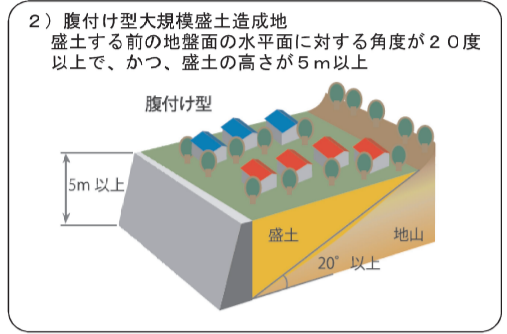

大規模盛土造成地位置図 萩市その4

大規模盛土造成地のおおむねの位置と規模を示すものであり、マップに示された箇所が地震時に必ずしも危険というわけではありません。

この地図は、国土地理院長の承認を得て、同院発行の数値地図25000(地図画像)を複製したものである。
(承認番号 平29情複、第1488号)

福栄小中学校校舎 福栄中学校グラウンド

福栄中学校体育館

福栄グラウンド

福栄コミュニティセンター

山崎公会堂

平蔵台活性化

1:20,000

- 凡例**
- 避難所
 - 腹付け盛土
 - 谷埋め

「このマップは現時点で大規模盛土造成地に該当している箇所を掲載しています」