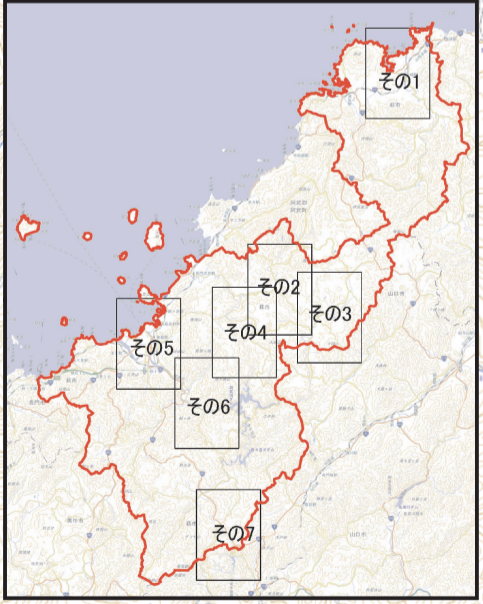

大規模盛土造成地位置図 萩市その4

大規模盛土造成地のおおむねの位置と規模を示すものであり、マップに示された箇所が地震時に必ずしも危険というわけではありません。

この地図は、国土地理院長の承認を得て、同院発行の数値地図25000(地図画像)を複製したものである。
(承認番号 平29情複、第1488号)

福栄小中学校校舎 福栄中学校グラウンド

福栄中学校体育館

福栄グラウンド

福栄コミュニティセンター

山崎公会堂

平蔵台活性化

1:20,000

- 凡例**
- 避難所
 - 腹付け盛土
 - 谷埋め

「このマップは現時点で大規模盛土造成地に該当している箇所を掲載しています」