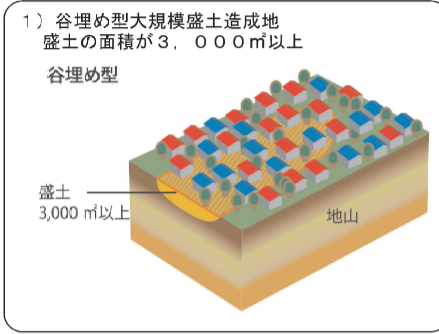

大規模盛土造成地位置図 萩市その4

大規模盛土造成地のおおむねの位置と規模を示すものであり、マップに示された箇所が地震時に必ずしも危険というわけではありません。

この地図は、国土地理院長の承認を得て、同院発行の数値地図25000(地図画像)を複製したものである。
(承認番号 平29情複、第1488号)

福栄小中学校校舎 福栄中学校グラウンド

福栄中学校体育館

福栄グラウンド

福栄コミュニティセンター

山崎公会堂

平蔵台活性化

1:20,000

- 凡例**
- 避難所
 - 腹付け盛土
 - 谷埋め

「このマップは現時点で大規模盛土造成地に該当している箇所を掲載しています」