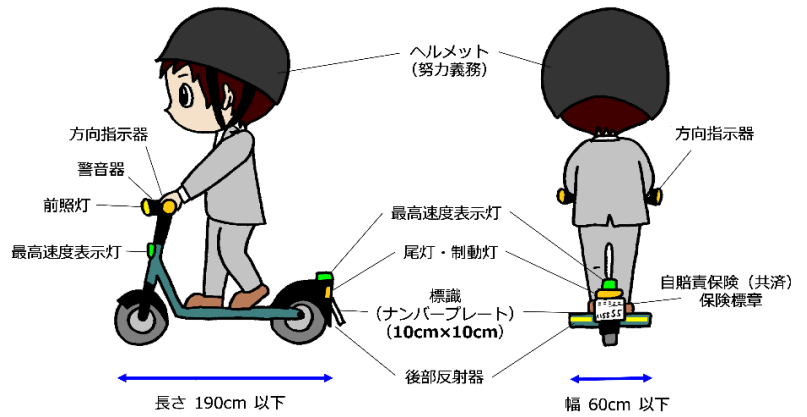

維新のふる里 安全・安心かわら版

萩警察署 TEL 0838-26-0110 FAX 0838-26-5031
hagisho@police.pref.yamaguchi.lg.jp

「特定小型原動機付自転車」とは？

いわゆる電動キックボードのことをいいます！

詳細は山口県警察ホームページを確認してください → → →

車体の大きさ・構造、必要な保安部品が決まっている

原動機付自転車

免許
必要

一般原動機付自転車
(法定速度 30 km/h)

免許
不要

特定小型原動機付自転車
(最高速度 20 km/h)

特例特定小型原動機付自転車
(最高速度 6 km/h)

イメージ図

※ 原動機付自転車が細分化！※

運転できるのは 16 歳以上

ナンバープレートを取り付ける