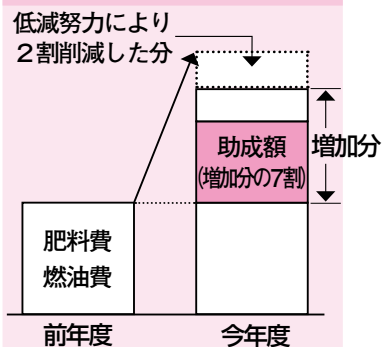

中小企業の 資金繰りを 支援します

原材料価格高騰対応等 緊急保証制度が始まりました

平成20年8月に政府が決定した「安心実現のための緊急総合対策」に基づき、現行のセーフティネット保証制度の拡充・見直しを行った「原材料価格高騰対応等緊急保証制度」が平成20年10月31日から開始されました。

年末の窓口業務

制度利用には、「特定中小企業者」である旨の市の認定が必要です。

- ■とき 12月29日(月)、30日(火) 午前8時30分～午後0時15分
- ■ところ 市役所本庁商工課

対象業種	◎幅広い業種の方が対象となります。 新しい保証制度では、原油だけでなく、原材料価格や仕入価格が上がっているのに値上げができない業種の方も広く利用できます。 ※大幅に拡大された指定業種（698業種）については、萩市ホームページに掲載しています。
対象者	指定業種に該当し、次のいずれかの要件を満たす中小企業者 ○最近3か月間の平均売上高等が前年同期比マイナス3%以上 ○製品等原価のうち、20%を占める原油等の仕入価格が20%以上上昇しているにもかかわらず、製品等価格に転嫁できていない ○最近3か月間（算出困難な場合は直近決算期）の平均売上総利益率または平均営業利益率が前年同期比マイナス3%以上
保証内容	◎新たな上限額も大幅に増加します。 新たな保証をする場合、融資の上限額も、従来の8,000万円に加え、さらに8,000万円が加わります（担保がある場合、追加で新たに2億円）。さらに、信用保証協会の100%保証を受けることができます。 ○保証期間 10年（据置期間1年以内） ○保証料率 0.8%以下 ※金融機関および信用保証協会の審査があります。
申込方法	市の認定書および必要書類を持参のうえ、保証付き融資を金融機関または信用保証協会へ
問い合わせ	商工課（25・3108）

農業者の 皆さんを 支援します

1月30日まで

肥料・燃油高騰対応 緊急対策事業

近年の肥料・燃油価格の高騰に対応するため、省エネ対策として肥料・燃油の使用量を低減する技術に取り組む農業者を支援するため、「肥料・燃油高騰対応緊急対策事業」が平成20年10月16日に創設されました。

対策のイメージ

	燃油対策	肥料対策
事業内容	施設園芸用燃油の使用量または化学肥料の施用量を2割以上低減する取り組みを実施する農業者グループに対して、燃油費・肥料費の増加分の7割を助成	
対象となる燃油・肥料	平成20年秋から平成21年春にかけて施設園芸の加温に用いる燃油	平成20年7月～平成21年6月に購入し、期間中に作付を開始する作物に施用する肥料（永年性作物は期間中に施用する肥料）
対象となる取り組み	外張被覆の多重化、内張被覆、循環扇など	側条施肥、有機肥料・堆肥の導入など
支援の対象者	農協の営農部会や出荷団体、生産団体などの農業者グループ（代表者、規約が定められていれば任意の組織でも申請できます） ※肥料対策については、平成20年度の水稲栽培を行った場合、平成20年度産の生産調整を実施しているか、または平成21年度産の生産調整の実施を確約することが必要となります。	
申請方法	1月30日までに、農政課または各総合事務所経済課備え付けの申請書を提出	
問い合わせ	農政課内あぶらんど萩地域担い手育成総合支援協議会（52・5035）