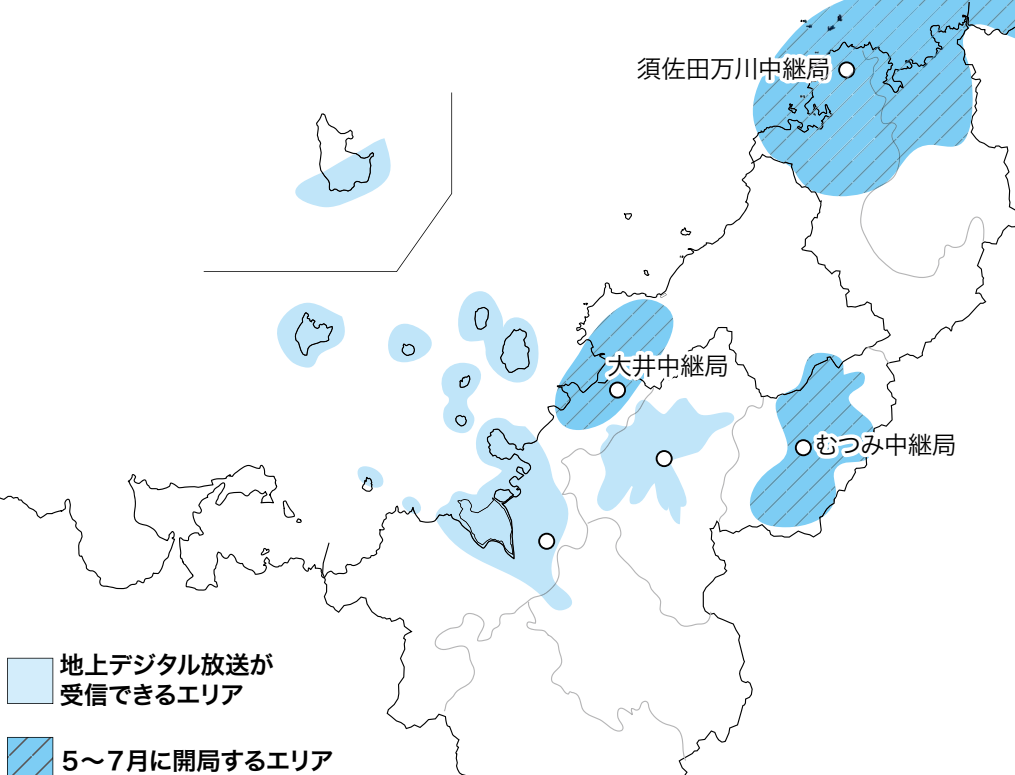

※ただし、放送エリア内であっても、地形などの影響で電波が遮られる場合は、地上デジタル放送を視聴できない場合があります。

平成21年度は、このほか前・中小畑や見島、弥富で中継局の開局が予定されています。

地上デジタル放送を見るには

地上デジタルテレビや地上デジタルチューナー、地上デジタルチューナー付レコーダー等があれば、地上デジタル放送を視聴することができます。

地上デジタル放送は、ケーブルテレビを通じて視聴することもできます

■萩ケーブルネットワーク(萩・田

万川・須佐地域のケーブルテレビ)では、既に地上デジタル放送を提供しています。

□問い合わせ 萩ケーブルネットワーク(株) (25・7400)

■萩市総合情報施設(川上・むつみ・旭・福栄地域の農村型ケーブルテレビ)では、7月1日から、地上デジタル放送の試験放送を開始します。

市では、地上デジタル放送へ対応するため、平成18年から川上・むつみ・旭・福栄地域で情報基盤整備工事を進めており、平成22年2月末に完了の予定です。

さらに、平成22年4月から、これらの地域で高速インターネット接続サービスを利用できるように現在整備を進めています。

よく分からない場合は

お買い求めの家電販売店や、総務省地デジコールセンター(0570・07・0101)へご相談ください。

問い合わせ

情報政策課(25・3471)

- 地上デジタル放送が受信できるエリア
- 5~7月に開局するエリア
- 中継局

中継局名	開局時期
むつみ	5月
須佐田万川	6月
大井	7月
弥富、中小畑 前小畑、見島本村 見島宇津	21年度中

※開局時期は都合により変更される場合があります。

市内で視聴エリアが広がります

2007年11月に開局した萩中継局(田床山)と福栄中継局(長沢倉)に続き、5月にむつみ中継局(伏馬山)が開局し、むつみ地域で地上デジタル放送が始まりました。6月に須佐田万川中継局(高山)、7月に大井中継局(天神山)の開局が予定

サルの被害例

- 住宅敷地内の畑内に侵入し、作物を食い荒らしたり作業中の住民を威嚇したり噛みついたりした。(大井)
 - 公園で遊んでいた子どものボールを奪い取って逃走した。(椿)
 - 住宅敷地に侵入し、窓ガラスを割った。(椿)
 - 畑のタマネギやジャガイモ、マメ等を食い荒らした。(椿東)
- ※上記は、萩地域での被害例ですが、市内全域で農林産物の被害が報告されています。