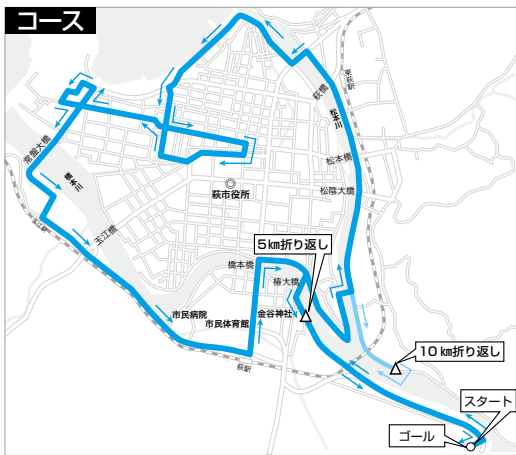

②主催・申し込み

市民体育館内萩城下町マラソン大会実行委員会

(25・7311)

競技種目

競技種目	参加資格
ハーフマラソン	高校生以上
10km	高校生以上
5km	中学生以上
2km	小学4年～6年 中学生女子
ファミリー	親子のペア (小学生以下)