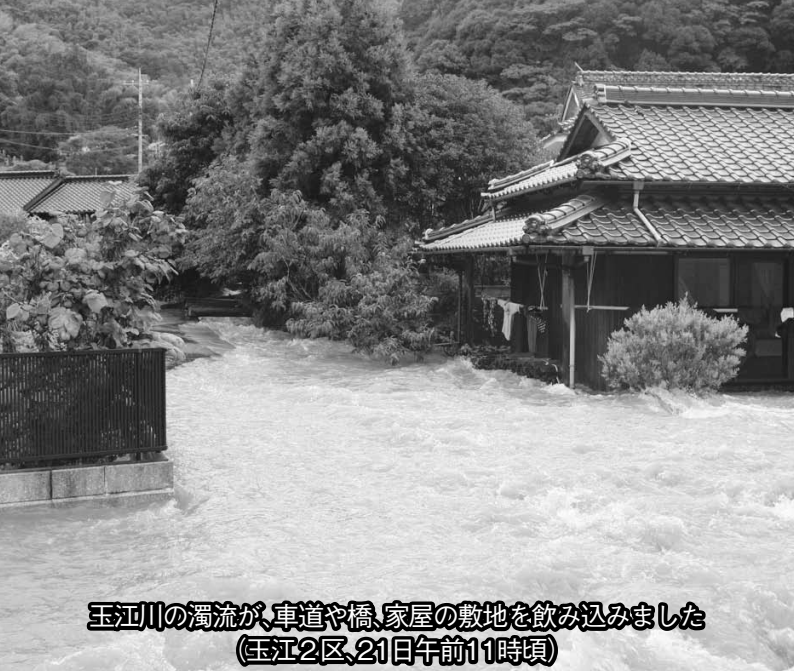

また、平成17年度に三見ICから萩IC(椿間5.7km)が延伸区間として事業着手され、工事の進捗率は約68%(平成21年3月末)で、平成23年開催の山口国体までに開通する予定です。

玉河川の濁流が、車道や橋、家屋の敷地を飲み込みました
(玉江2区、21日午前11時頃)

海水が逆流し増水した片上川(15日午後5時40分頃)

江崎地区など萩市で初めての「副振動」による被害発生

7月15日、山口県北部の沿岸などで、海面の潮位が急激に変化する「副振動」とみられる現象が起き、江崎地区などを中心に、住宅などに浸水被害が相次ぎました。

山口県萩土木建築事務所の萩観測局(後小畑)では、後小畑の海岸で、15日午後4時31分の満潮時に、通常より59cm高い1m33cmの最高潮位を記録しました。

萩市では、江崎で床上浸水7棟、床下浸水43棟、須佐や椿東地区で床

下浸水3棟の建物被害、そのほか木橋の流失や、自動車浸水等の被害を及ぼしました。

江崎地区においては、満潮時の注意等について呼びかけを行いました

が、副振動の発生は予測が困難であり、萩市において初めての被害発生となりました。

こうしたことから、今後とも、より一層の情報収集および情報提供の迅速化に努めていきます。

「集中豪雨」市内全域に多大な被害 7月観測史上、記録的雨量

7月20日から21日にかけての集中豪雨は、防府市をはじめとする山口県内に多くの被害をもたらしました。

萩市においても、21日午前10時から正午には、市内のほぼ全域において1時間雨量が30mmを超え、萩地域では49mm、須佐地域では53mmを記録しました。

萩市では、人的被害はなかったものの、国道191号や262号の通行止め、家屋への浸水(床上浸水9棟、床下浸水50棟)、市道の法面崩