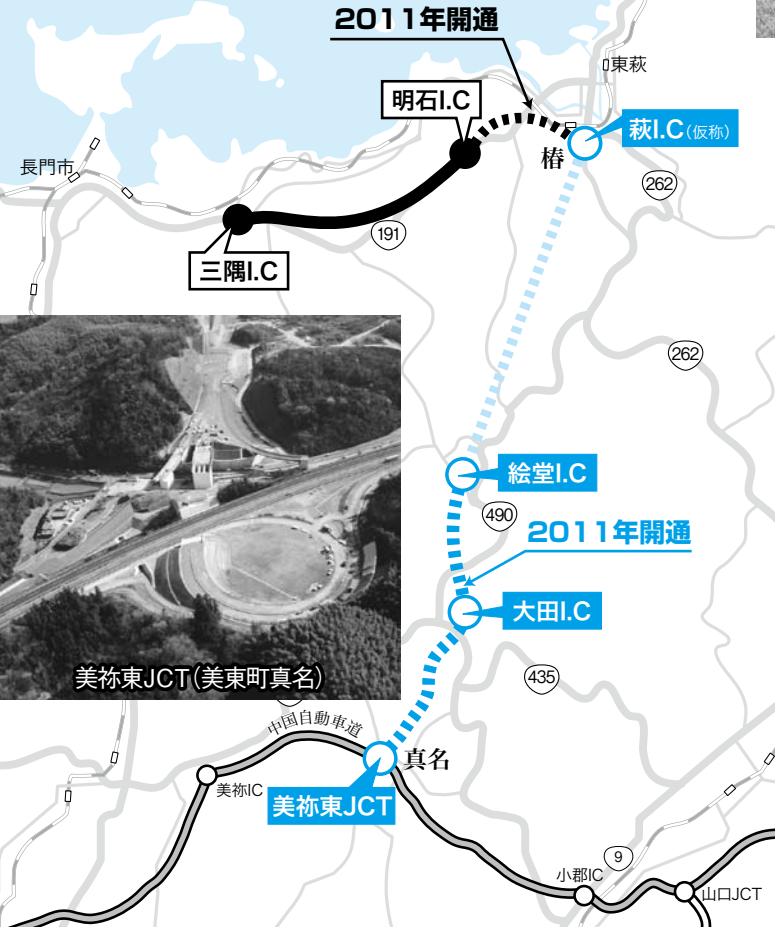

情報案内板 8~15
保健ガイド 16
情報カレンダー 17

道路の早期整備を目指して

2011年(平成23年)の山口国体までに、萩・三隅道路(三見〜萩間)、小郡・萩道路(美東〜絵堂間)が開通します。

高架橋の建設が進む萩・三隅道路(三見吉広)

山陰自動車道(益田〜萩間)や小郡・萩道路などの道路整備を促進する期成同盟会の総会が、7月21日に開かれました。萩市や長門市、益田市などの市長や議長をはじめ関係者が出席し、道路の早期整備・完成を目指して国や県に一層強く働きかけていくことを確認しました。

早期整備を目指すのは、①萩・津和野線道路改良促進期成同盟会、②山陰自動車道(益田〜萩間)整備促進期成同盟会、③萩・小郡間地域高規格道路整備促進期成同盟会、④山口県国道191号整備促進期成同盟会の4団体で、いずれも野村市長が会長です。

■問い合わせ 土木課(25・3832)

美祿東JCT(美東町真名)

① 萩・津和野線

鳥 根県側は、「つわぶき街道」として2車線化が完了し、大型バス等の通行も可能となりました。

山口県側は、全路線が2車線化されていますが、急カーブや狭隘な箇所があり、線形・道路改良などの整備が必要とされています。

現在は、福栄地域の山崎地区とむつみ地域の長尾地区等で線形改良等の整備が行われています。

② 山陰自動車道(益田〜萩間)

山 陰自動車道は、鳥取を起点に米子、松江、益田、萩および長門を経由して、美祿に至る総延長約380kmの高規格幹線道路です。

このうち、益田から萩間約60kmは、唯一の予定路線であり、早期の計画路線への格上げが必要となります。同盟会では民間団体と合同で、災害に対応できる安全・安心な道路を確保するために、国や関係機関に要望活動を展開し早期実現を目指します。

また、平成17年度に三見ICから萩IC(椿間5.7km)が延伸区間として事業着手され、工事の進捗率は約68%(平成21年3月末)で、平成23年開催の山口国体までに開通する予定です。

玉河川の濁流が、車道や橋、家屋の敷地を飲み込みました
(玉江2区、21日午前11時頃)

海水が逆流し増水した片上川(15日午後5時40分頃)

江崎地区など萩市で初めての「副振動」による被害発生

7月15日、山口県北部の沿岸などで、海面の潮位が急激に変化する「副振動」とみられる現象が起き、江崎地区などを中心に、住宅などに浸水被害が相次ぎました。