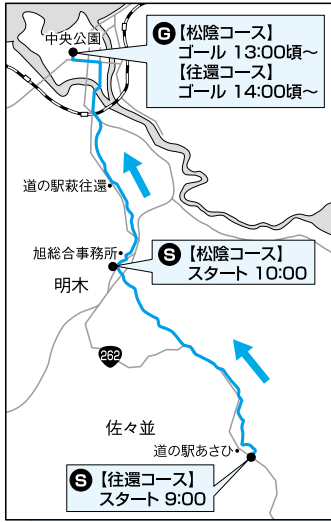

(8月1日～2日 三重県)

あおい
寺田 葵
(山口福祉文化
大学2年、椿東)

みやこ
長尾 美也子
(山口福祉文化
大学1年)

ビーチ バレー

ビーチバレー・ジャパン・ カレッジCUP

(8月7日～9日 兵庫県)

大井港松原

みんなできれいに 市民一斉清掃

萩地域の河川海岸一斉清掃は、毎年萩市環境美化週間に合わせ7月の第2日曜日に実施しています。これは約40年前から、私たちのまちは、私たちの手できれいにするという趣旨で、市民総参加のボランティア活動として行われてきました。

7月12日には、市内全域で一斉に清掃活動が開催され、昨年より400人増の1万8700人が参加して、市内約55か所・総延長80kmをきれいに清掃。市民活動としては、日本一の清掃活動と言えます。

萩往還ワンデーウォーク 2009

この大会は昨年初めて開催され、1059人が参加しました。今年は吉田松陰先生150年記念事業として行われます。

今年は旭地域からのスタートとなります。

■とき 10月17日(土)

■【松陰コース】(9km)

明木小学校→乳母の茶屋→悴坂駕籠建場跡→涙松跡→中央公園

●受付場所 明木小学校

○受付開始 午前8時30分