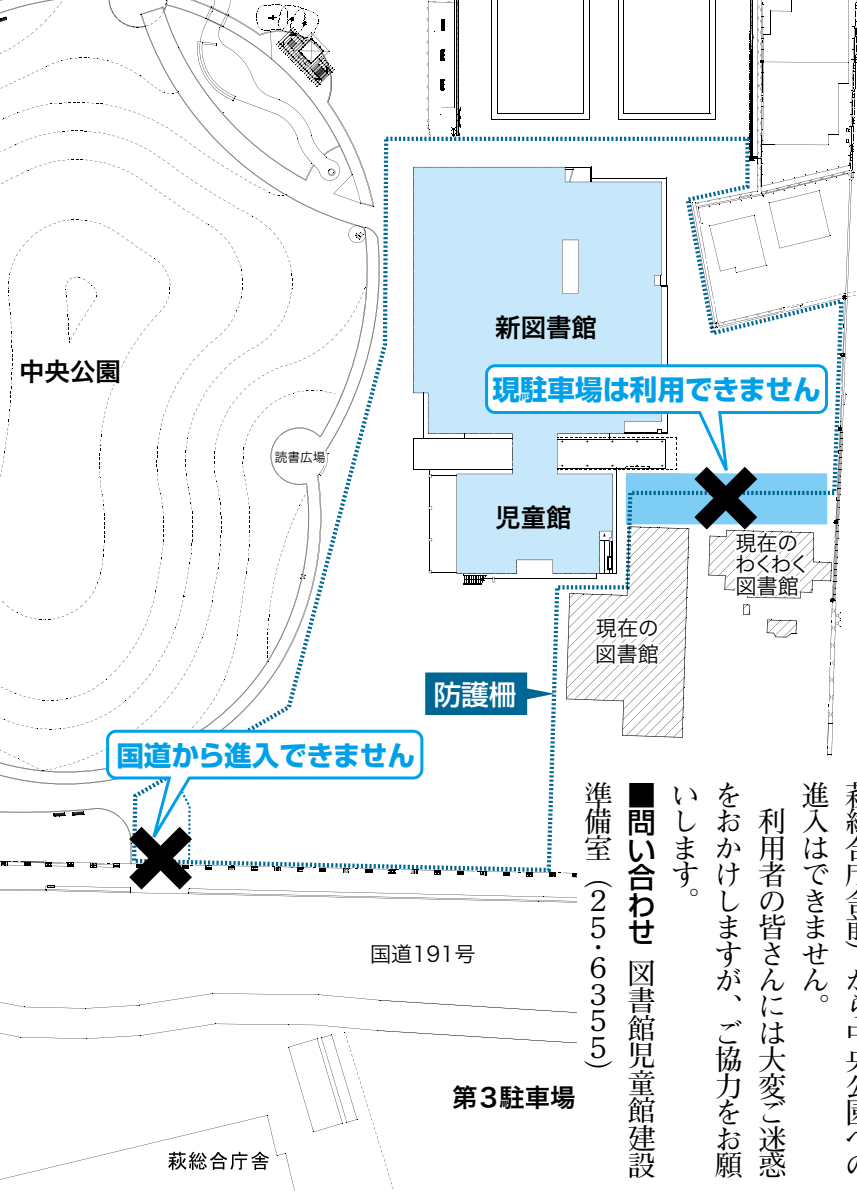

また、「サル出沒マップ」を活用

【最近のサルによる被害例】

○家庭菜園を食い荒らし、住民を威嚇した。（7月25日、椿東上野地区）
○住宅敷地内の畑内に侵入し、作物を食い荒らした。作業中の住民を威嚇し、噛みついた。また、墓参りをしてきた住民が襲われた。

（9月2日、大井地区）

■問い合わせ

農政課（25・4191）または各総合事務所経済課

新図書館・児童館 建設工事が始まります！

新図書館・児童館は、中央公園と現在の秋図書館に隣接した場所(左図)に2館を一体的に整備します。

延べ床面積は、約3751㎡(新図書館2914㎡、児童館837㎡)で、新図書館は、現在の図書館と比べて約2倍の広さとなります。

工事は、平成21〜22年度の2か年で行い、開館予定は平成23年3月です。工事の期間中も、現在の図書館でこれまでどおり貸し出し等の利用はできますが、駐車場の利用については、次のとおりご注意ください。

第3駐車場を ご利用ください

9月28日から現在の図書館駐車場は利用できませんので、市役所第3駐車場(県萩総合庁舎横)をご利用ください。

※自転車で来館される方は、現在の駐輪場が利用できます。

国道から中央公園へは 進入できません

安全性確保のため、防護柵を設置しますので、国道191号(県萩総合庁舎前)から中央公園への進入はできません。

利用者の皆さんには大変ご迷惑をおかけしますが、ご協力をお願いいたします。

■問い合わせ 図書館児童館建設準備室(25・6355)

全地域

地上デジタル放送を見るための 簡易チューナーを給付します

総務省では、経済的な理由等で地上アナログ放送から地上デジタル放送に移行することが難しい世帯に対して、簡易チューナーの無償給付などの支援を10月1日から開始します。