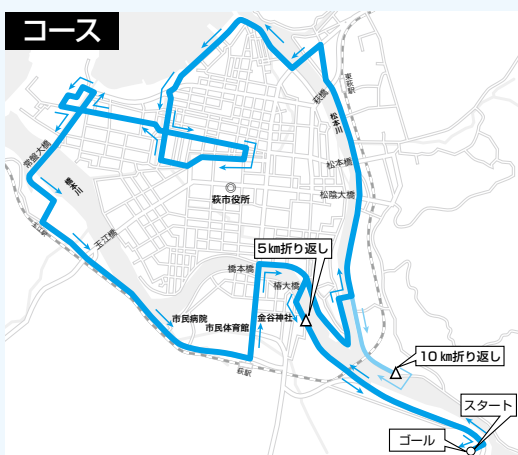

今から220年前の寛政5年(1793)、日本で最初の望遠鏡を使った天体観望会が行われました。復元した江戸時代の望遠鏡で、月などを観望します。

■とき 8月16日(金) 午後7時30分～9時

■ところ 萩博物館天体観望室

■講師 吉田恭一・廣兼哲朗(萩博物館天文指導員)

■参加料 無料

■主催・問い合わせ 萩博物館(25・6447)

自衛官募集

陸・海・空自衛官の募集を行います。

①自衛官候補生
所定の教育期間を経て、任期制隊員として2等陸・海・空士に任用。試験により永年勤続へ進む道がある。

②一般曹候補生
永年勤続となる陸・海・空曹自衛官を養成。幹部に進む道がある。

試験

道がある。

■受験資格 ①、②いずれも18歳以上27歳未満の方

■試験日 9月16日(月)

③航空学生

海上・航空自衛隊のパイロットを養成。高校等を卒業後、最も早くパイロットになることができるコース。

■受験資格 高卒(見込含)、21歳未満の方

■試験日 9月21日(土)

■申込期間 8月1日～9月6日

※受験資格は平成26年4月1日現在の年齢です。

①問い合わせ

自衛隊山口地方協力本部萩地域事務所(22・2409)

相談

消費生活無料法律相談

■とき 8月9日(金) 午前10時～正午

■ところ 総合福祉センター

■司法書士 吉武要一よういち

■対象者 市内在住の方(先着4人、1人30分)

※事前予約制(当日受付可)。

■主催・申し込み (25・3337)

萩市消費生活センター

(25・0999)

人権・行政・公証相談

■とき 8月13日(火) 午前10時～正午

■ところ 総合福祉センター

■相談員 人権擁護委員、行政相談委員、公証人

■内容 境界線問題、いじめ、体罰の問題、家庭内・近隣とのトラブル、国・県・市への要望、苦情、遺言、離婚等

※公証相談は事前に予約が必要。

①問い合わせ

市民活動推進課

(25・3373)

無料法律相談(予約制)

■とき 8月28日(水) 午前10時～午後3時

■ところ 市役所本庁

■弁護士 小林亨とある

■対象者 市内在住の方(先着12人、1人20分)

※事前予約制(8月1日から受付開始)。

■主催・申し込み (25・3373)

市民活動推進課

参加者募集!

第14回 維新の里 萩城下町マラソン

申し込みは9月30日まで!

昨年は全国各地から過去最高の4813人のランナーがハーフマラソンなど5種目で健脚を競いました。

今年も、山口衛里選手(2000年シドニーオリンピック7位)をゲストランナーとして迎えます。

■申込方法

○市民体育館、市役所ほか市内各所に備え付けの申込用紙に、参加料を添えて郵便局で申し込み

○インターネットで申し込み (<http://hagim.sakura.ne.jp/>)

■とき 12月8日(日) 午前10時スタート

■ところ 萩ウエルネスパーク(スタート・ゴール)

■参加料 一般3000円、高校生2000円、中学生

■主催

城下町マラソン実行委員会

①問い合わせ

スポーツ振興課

(25・7311)

競技種目

競技種目	参加資格
ハーフマラソン	高校生以上
10km	高校生以上
5km	中学生以上
2km	小学4年～6年 中学生女子
ファミリー(2km)	親子のペア(小学生)

※就学前の子どもは参加不可。