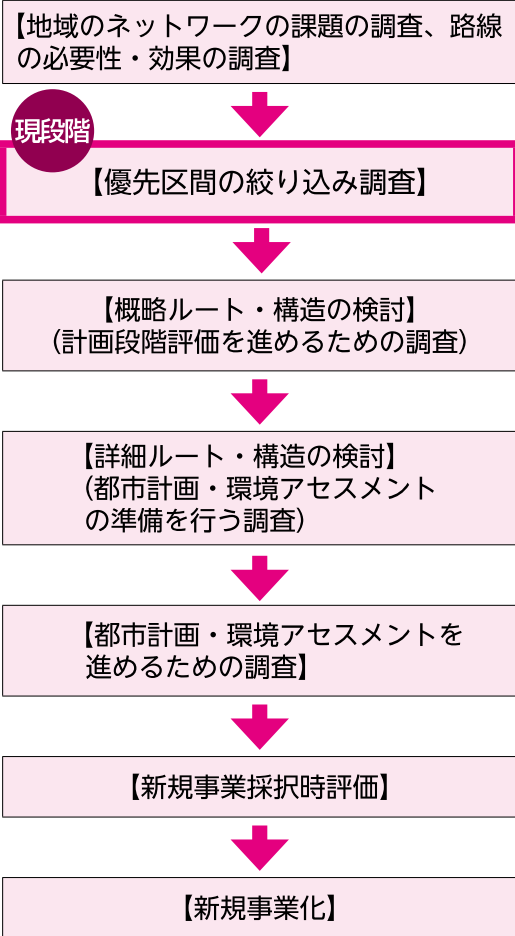

新たな企業が工場を建設し、操業を開始することは、新規雇用に伴う定住促進、市内での消費拡大等の波及効果が見込まれ、地域経済に大きく寄与するものと期待しているところです。

トーフレ株式会社建設地の状況

吉田松陰銅像

松下村塾

山陰道(益田～萩間)早期整備に向けて一歩前進!

■道路調査の流れ

路面崩落により片側交互通行が続く国道191号の須佐トンネル(須佐側)付近

■中国地方小委員会会議の議題に