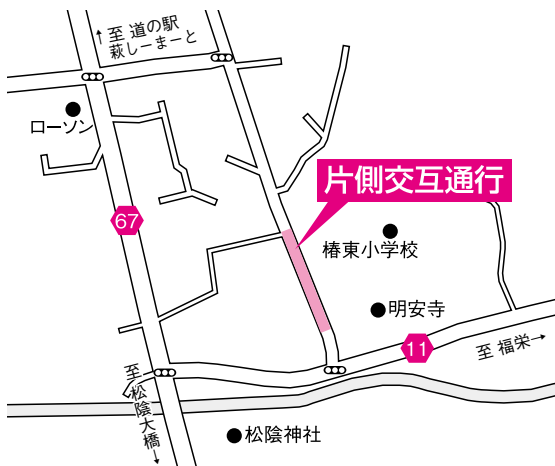

ツインシネマ 上映案内

☎26・6705 ★年中無休

- ○そして父になる 上映中～1/3
- ○風立ちぬ 12/21～
- ○陽だまりの彼女 1/25～2/7
- ○47RONIN 2月上旬

■上映案内(24時間) ☎26・6706

須佐特産 暮の市

旭農産物加工販売所「つつじ」
(55・5031)

つつじ年末感謝セール

- ■明木産のもち米で作ったおもちが、実演販売されます。
- ■とき 12月28日(土) 午前9時～午後2時
- ■ところ 旭農産物加工販売所「つつじ」
- ■内容 地元新鮮野菜・正月用花卉・しめ飾りの販売、もちつき実演販売、しし鍋の販売

■とき 平成26年1月4日(土)～1月13日(月・祝)
▽上映時間 1月4日 午後6時30分、5日 午後5時、6日～9日 午後7時、10日～12日 午後8時30分、13日 午後5時

■ところ 萩ツインシネマ(東田町)
■内容 写真部の女子高校生が撮影しながら地域の人たち

映画「東京シャッターガール」上映

須佐総合事務所産業振興部門
(08387・62219)

- ■とき 12月28日(土) 午前9時～10時30分(商品がなくなり次第終了)
- ■ところ JR須佐駅前広場
- ■内容 赤米を使った正月飾り、もち、野菜、弥富こんにゃく、そばなどの販売
- ■主催 暮の市実行委員会
- ■問い合わせ 須佐総合事務所産業振興部門

■放送局 y a b 山口朝日放送

■放送予定日時 12月23日(月・祝) 午後2時～2時55分

萩城下町マラソン(録画)のお知らせ

■主催・問い合わせ 東京シャッターガール上映実行委員会事務局(090・7590・0030) 大平

◎トークイベント 初日の1月4日午後5時30分から、桐木憲一さん、山本和智さん、ハービー山口さん(写真家、映画に出演)のトークイベントを開催します。

と触れ合い、街や写真の魅力を発見し成長していく姿を描いた同名コミックを、3つのショートストーリーで映画化した青春オムニバス。
■観覧料 前売1500円(当日1800円)
※萩ツインシネマの会員券は使用できません。
■前売券販売場所 萩ツインシネマ、アトラス萩、サンリブ萩店

通行規制にご協力を！

■下水道工事(椿東地区)

■工事期間 平成26年1月上旬～2月下旬 午前8時30分～午後5時(夜間、工事休止日は開放)

■規制内容 片側交互通行(自転車、歩行者は通行可)

①問い合わせ 下水道建設課(25・4651)

萩市集中豪雨災害救援義援金

12月27日(金)まで募集!

①窓口での受付場所 本庁1階企画政策課、各総合事務所、見島支所、三見・大井・大島出張所

②募金箱の設置場所(22カ所) 本庁総合案内、教育委員会、各総合事務所、各支所・出張所、市民館、市民体育館、市民病院、萩博物館、萩図書館

※義援金の領収書が必要な方は、義援金の受付窓口にお越しくください。

③銀行振込・郵便振替

銀行名	支店名	口座番号	口座名義人名
山口銀行	萩支店	普通 5046806	萩市集中豪雨災害救援義援金 萩市会計管理者 藤田 ひろむ 擴
萩山口信用金庫	萩支店	普通 0531452	
あぶらんど萩農業協同組合	萩支店	普通 0036055	
ゆうちょ銀行		01290-1-80021