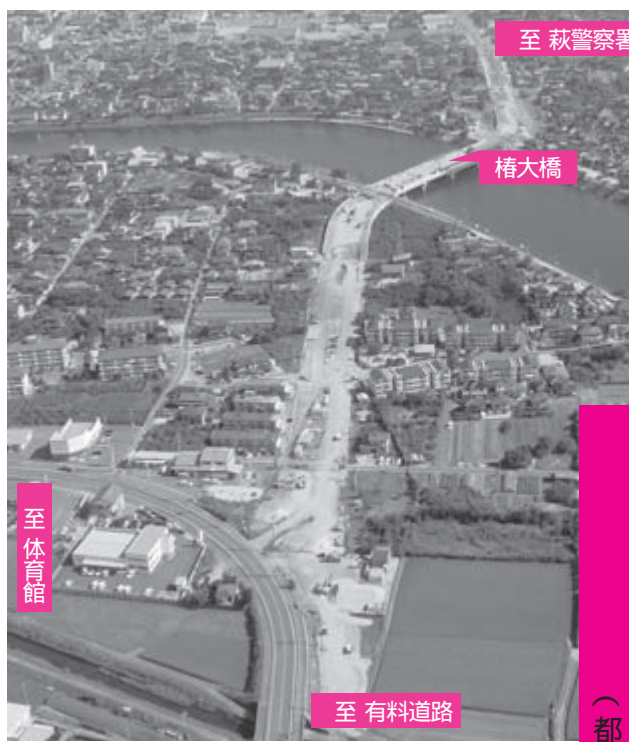

## 萩三隅道路

**将** 来の山陰自動車道の当面活用路線として、国による直轄事業で計画されました。

平成4年に三隅IC、萩IC間15・2kmが都市計画決定されました。このうち三隅IC、三見IC間がすでに事業化され、平成19年度の供用開始に向け

て、トンネルや橋りょうなどの工事が進められ、7か所あるトンネルのうち6か所が既に貫通しています。

平成17年1月には、三見IC、萩IC間の新規事業化（区間延伸）が決定し、同区間の調査や地元説明会が実施されました。

## 一般国道262号バイパス

（都市計画道路 大屋土原線）

至 萩警察署

椿大橋

至 体育館

至 有料道路

**萩** 警察署前交差点、県道萩秋芳線（萩有料道路）交差点間の長さ1.9km、幅員25m（4車線）の道路で、現在一部の区間で供用開始されています。平成17年度は、椿大橋（長さ151・5m）の架設工事が実施されたほか、川島地区の舗装工事、椿地区の大屋川に架かる椿西橋（長さ21・5m）や電線類地中化（埋設管）工事が行われています。供用開始は平成18年度末の予定です。