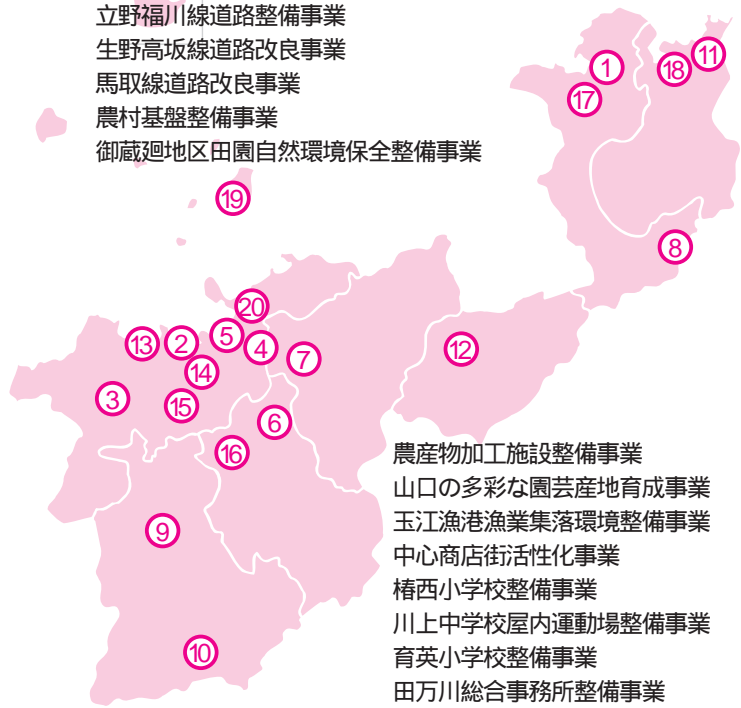

## 17年度主な事業の報告 主要幹線道路の現況

健康ガイド……………8

地域トピックス……………10～16

情報案内板……………19～23

椿まつり  
(笠山群生林)

平成  
17  
年度

# 萩市が実施した 主な事業を報告します

山根丁東・本町上団地整備事業  
中央公園整備事業  
三見手水川飲料水供給施設整備事業  
無田ヶ原口老人福祉施設整備事業  
平和橋橋りょう整備事業  
立野福川線道路整備事業  
生野高坂線道路改良事業  
馬取線道路改良事業  
農村基盤整備事業  
御蔵廻地区田圃自然環境保全整備事業

農産物加工施設整備事業  
山口の多彩な園芸産地育成事業  
玉江漁港漁業集落環境整備事業  
中心商店街活性化事業  
椿西小学校整備事業  
川上中学校屋内運動場整備事業  
育英小学校整備事業  
田万川総合事務所整備事業  
大島第2団地整備事業  
越ヶ浜中学校屋内運動場整備事業  
、 はすでに完成しています。

平成17年度に萩市が実施したさまざまな事業のうち、市報5月15日号「今年度の主な事業」で掲載した事業の中で、今年度完了する事業や来年度以降も継続する事業の一部を報告します。なお、今年度末に完成予定の事業は、市報4月15日号で改めて写真で紹介します。すでに完成した施設は省略しています。