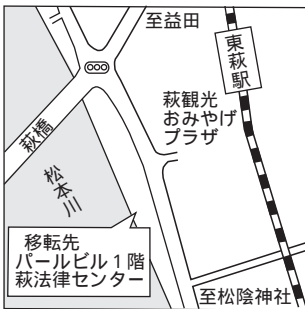

HAGI 情報 案内板

Ask

問い合わせ
電話番号(代表)

本庁	0838-25-3131
川上総合事務所	0838-54-2121
旭総合事務所	0838-55-0211
福栄総合事務所	0838-52-0121
むつみ総合事務所	08388-6-0211
須佐総合事務所	08387-6-2211
田万川総合事務所	08387-2-0300

お知らせ

市役所多目的トイレが
完成しました

市役所1階の東側に乳幼児・
身体障害者・オストメイトの方
にも対応した多目的トイレが2
月に完成しました。どなたでも
ご利用になれます。

お問い合わせ

財政課管財係(25・3143)

リサイクル雑誌提供

とき 2月24日(金)、25日
(土)午前9時30分~午後5時
ところ 明木図書館

内容 リサイクル雑誌の無料
提供(1人10冊まで)

お問い合わせ

明木図書館(55・0314)

フグ中毒にご注意を

最近、釣ったフグやもらった
フグを自分で調理して食べ、フ
グ中毒になった事例が発生して
います。

フグは種類鑑別が難しく、毒
力の季節変動、個体差などがあ
ります。

前に食べて大丈夫だからと
いつても、素人調理は大変危険
ですので、絶対にやめましょう。
また、未処理のフグを販売し
たり譲ったりすることも絶対に
やめてください。

お問い合わせ

萩健康福祉センター生活衛生課
(25・2663)

萩法律相談センターが
移転しました

萩法律相談センターが、昨年

12月に田町商店街アーケード内
から東萩駅の近くに移転しまし
た。

萩法律相談センターは、萩市
に弁護士が一人しかいないこと
から、市民の皆さんが困ったと
きに早めに弁護士に相談できる
ように、日本弁護士連合会と山
口弁護士会が共同で開設してい
ます。安心してご利用ください。
相談日 毎週水曜日午後1時
~5時

予約制ですので、まずお電話
ください。

相談料 30分5000円
相談員 中国地方の登録弁護
士(当番制)

相談料が無料になる「法律相
談扶助制度」があります。収入
家族構成、家賃、住宅ローン等
を考慮のうえ判断しますので、
希望される方は、予約のとき申
し出してください。

新住所 萩市橋東2984番
地 パールビル106号