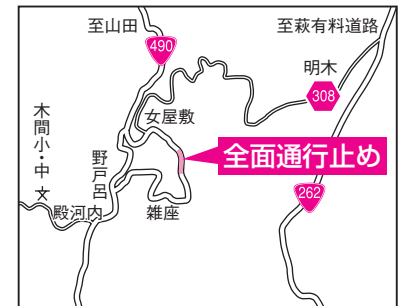

災害復旧工事(一般県道明木美東線)

工事期間 3月31日まで
作業時間 午前8時~午後5時

①問い合わせ
萩土木建築事務所(22・0043)

イベント

小萩人形・八重姫奉納の羽子板展示

とき 4月9日(日)まで

ところ 萩博物館教養展示室

内容 小萩人形の創作者松村ノブと、師事した柳橋貞子作品20点、10代藩主の五女八重姫が住吉神社に奉納した羽子板2点を展示。

①主催・問い合わせ
萩博物館(25・6447)

萩市椿展

とき 2月24日(金)~26日(日)午前9時~午後4時

ところ 市民館

内容 鉢物、園芸種、ヤブ椿切り花展示、椿苗木即売、椿相談コーナー

主催 萩園芸友の会

①問い合わせ
中央公民館(25・1234)

田万川地域 人権を考える集い推進大会

とき 2月26日(日)午後1時~4時

ところ 田万川体育館

内容 啓発作品表彰、講演会「障害者を描いて」、講師 山本おさむ(漫画家)

主催 萩市、萩市教育委員会
①問い合わせ

教育委員会田万川地域事務所(08387・20211)

萩の酒まつり

萩・川上・田万川・むつみ・旭地域および阿武町の伝統的な地場産品である「萩の酒」と新鮮な魚介類や農産品を中心とした「萩の肴」のPRを目的に、新酒の蔵出しがはじまるこの季節に合わせて開催します。

とき 3月19日(日)午後3時~5時30分

ところ 千春楽味楽亭(堀内)

内容 利き酒競技会、酒と肴を楽しむ会

参加費 男性5000円、女性4000円

定員 200人

①主催・問い合わせ
商工課内萩の酒まつり実行委員会(25・3108)