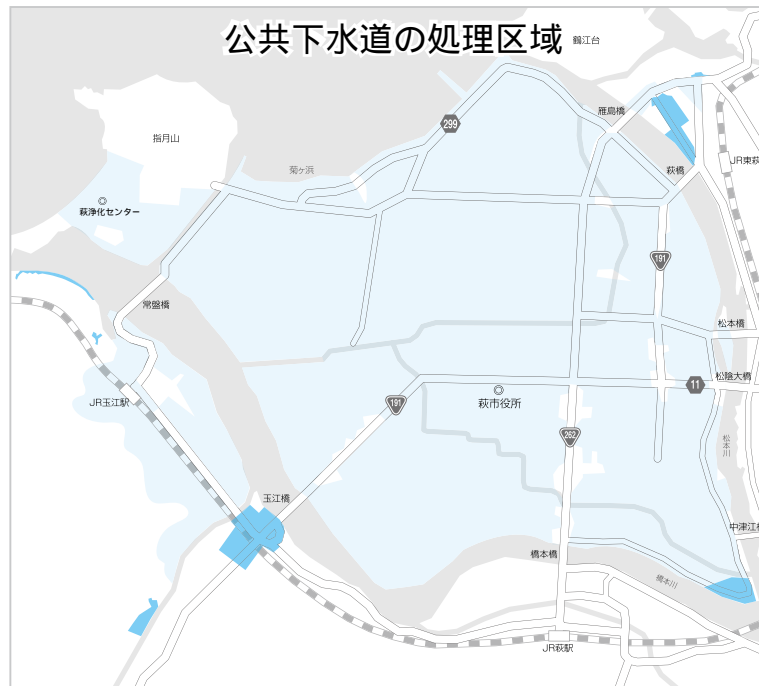

もっときれいな環境 もっと快適な暮らし

市の融資あっせん制度

5か年の無利子融資

市では、くみ取り便所を水洗便所に改造する際の改造資金の融資をあっせんしています。

対象

- ・処理開始区域となった日から3年以内（特定地域生活排水事業・個別排水事業は1年）に行つた改造工事であること
- ・市税、下水道事業受益者負担金（分担金）および、下水道使用料を滞納していないこと
- ・市内に居住する連帯保証人1人を有すること

対象工事

水洗便所改造工事（便器やその取り付けのための最小限度内の内装および給水工事）および排水設備に伴つた配管工事（新築、増改築等は含まない）で現状復旧までのもの

融資あっせん額

5万円以上200万円以内

融資条件

- ・融資金は無利子
- ・償還回数は60回（5か年）以内

申し込み 下水道建設課または各総合事務所施設課

浄化槽設置補助制度

浄化槽を設置する専用住宅を新築する場合、または既存の専用住宅に浄化槽を設置する場合、設置者（個人に限る）に設置費用の一部を補助します。（予算の範囲内）

借家、集合住宅を除く。

補助対象区域

次の区域を除く市内全域

域

公共下水道の事業認可を受けた区域

集落排水処理施設による予定処理区域

特定地域生活排水事業および

特定地域生活排水事業および

び個別排水事業の処理区域

大井・椿地区の一部については、の区域となりますので、5月から次の地区は補助対象区域から外れます。

【大井地区】 浦上・中・下、

円光寺、後地、市場、庄屋

貞平、馬場上、馬場下、門前

の一部

【椿地区】 椿河内、椿、大屋

の2・笠屋・青海の一部

申請方法 浄化槽工事業者

が代行して行いますので、希

望される方は、業者まで申し

出てください。