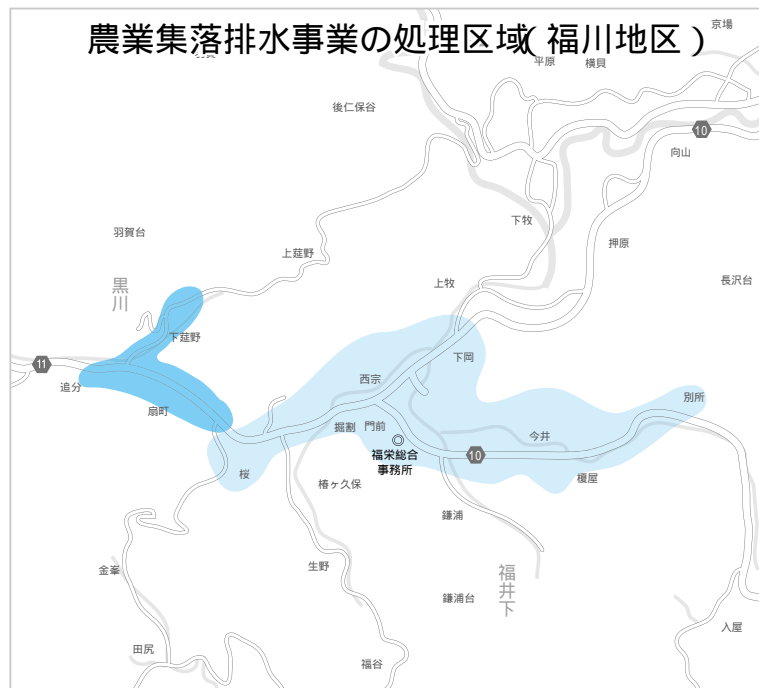

■平成16年度までに処理開始した区域
■平成17年度に処理開始した区域