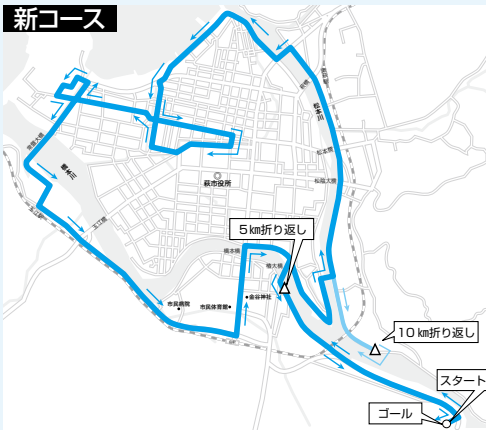

■ ところ 萩ウエルネスパーク(スタート・ゴール)

■ 参加料 一般3000円、高校生2500円、中学生1500円、小学生800円、ファミリー3000円

■ 申込方法 10月31日までに、市民体育館ほか市内各所に備え付けの申込用紙に、参加料を添えて郵便局で申し込み

「維新の里 萩城下町」を肌で感じながら町を一周する新コースになります。全国規模のこのマラソン大会に参加してみませんか。

■ 主催・申し込み スポーツ振興課内萩城下町マラソン大会実行委員会 (25・7311)

新コース

競技種目	
競技種目	参加資格
ハーフマラソン	高校生以上
10km	高校生以上
5km	中学生以上
2km	小学4年～6年 女子中学生
ファミリー	親子のペア (小学生以下)

萩・タウンミーティング

8月 ～市長との対話の集会～

市長が各地域に出向き、主要な施策等の説明と意見交換を行います。

■時間 午後7時～9時

※大島地区のみ午後7時30分～9時30分

とき	地区	会場
6日(月)	越ヶ浜	山口県漁協越ヶ浜支店
9日(木)	大島	大島公民館
22日(水)	相島	相島文化センター
23日(木)	大井	大井公民館
31日(金)	見島	見島総合センター