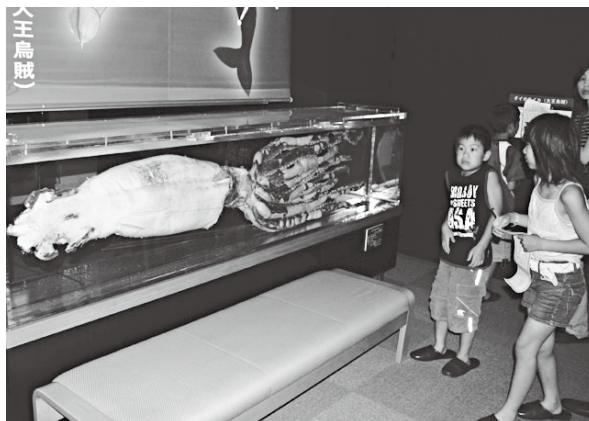

萩博物館企画展「君と竜宮城へ」

浦島太郎になって竜宮城へ行こう

夏休みにあわせ、萩博物館で開催されている企画展「君と竜宮城へ」が、子どもたちに大人気です。

子どもが親しみやすいように、昔話の浦島太郎が竜宮城へ行くストーリーに沿って、テーマパーク風に展示しています。

カメに乗って、さぁ出発!

竜宮城へ向かう途中にはダイオウイカや、エイリアンのような深海魚が目の前に迫ってきます。竜宮城では、竜宮の姫や竜宮の使い、お宝、玉手箱も待っています。

7月22日には、前日までマイナス80℃で凍らせていた深海に生息する長さ2.7mの生のリュウグウノツカイにふれるイベントを開催(次回は8月12日、9月2日)。「一生に一度の竜宮城体験をぜひ楽しんでください。親子の会話はずみませよ」と萩博物館。

△深海のモンスター、ダイオウイカにびっくり

△深海魚にタッチ、ざらざらして手に何かつくよ

表紙

取材 子どもたちに大人気・・・カブトムシ
取日 8月22日

むつみ昆虫王国