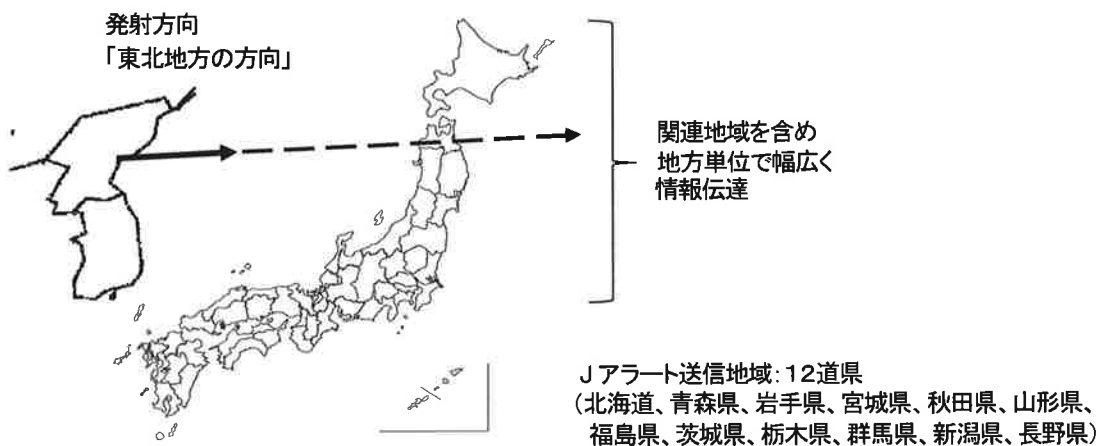

北朝鮮から発射された弾道ミサイルが日本に飛来する可能性がある場合
における全国瞬時警報システム（Jアラート）の送信地域について

北朝鮮から発射された弾道ミサイルが日本に飛来する可能性がある場合は、Jアラートにより緊急情報を伝達します。Jアラートによる情報伝達は、飛来する弾道ミサイルに注意が必要となる地域に対して、従来の地方単位から、都道府県単位で絞り込んで行うこととします。

なお、東京都については、東京都島嶼部^{*}のみに飛来する可能性がある場合は、東京都島嶼部のみにに対して伝達します。

※ 東京都島嶼部: 東京都大島町、利島村、新島村、神津島村、三宅村、御蔵島村、八丈町、青ヶ島村、小笠原村

(例) 我が国の上空を通過するミサイルが発射された場合
【変更前】

【変更後】

北朝鮮から発射された弾道ミサイルが日本に飛来する可能性がある場合
における全国瞬時警報システム（Ｊアラート）の送信地域について

北朝鮮から発射された弾道ミサイルが日本に飛来する可能性がある場合は、Ｊアラートにより緊急情報を伝達します。Ｊアラートによる情報伝達は、迅速な情報伝達の観点から、飛来する弾道ミサイルに注意が必要となる地域（下表）に幅広く行います。