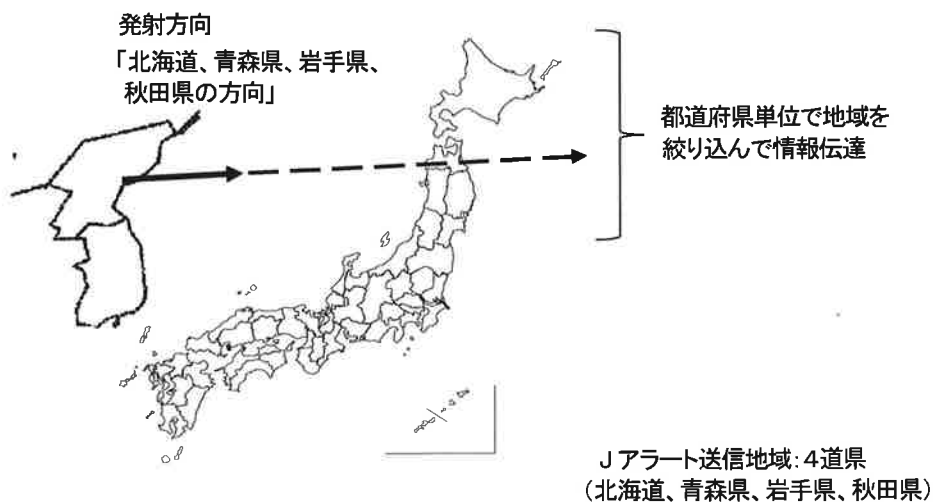

北朝鮮から発射された弾道ミサイルが日本に飛来する可能性がある場合
における全国瞬時警報システム（Jアラート）の送信地域について

北朝鮮から発射された弾道ミサイルが日本に飛来する可能性がある場合は、Jアラートにより緊急情報を伝達します。Jアラートによる情報伝達は、飛来する弾道ミサイルに注意が必要となる地域に対して、従来の地方単位から、都道府県単位で絞り込んで行うこととします。

なお、東京都については、東京都島嶼部^{*}のみに飛来する可能性がある場合は、東京都島嶼部のみにに対して伝達します。

※ 東京都島嶼部: 東京都大島町、利島村、新島村、神津島村、三宅村、御蔵島村、八丈町、青ヶ島村、小笠原村

(例) 我が国の上空を通過するミサイルが発射された場合
【変更前】

【変更後】

北朝鮮から発射された弾道ミサイルが日本に飛来する可能性がある場合
における全国瞬時警報システム（Ｊアラート）の送信地域について

北朝鮮から発射された弾道ミサイルが日本に飛来する可能性がある場合は、Ｊアラートにより緊急情報を伝達します。Ｊアラートによる情報伝達は、迅速な情報伝達の観点から、飛来する弾道ミサイルに注意が必要となる地域（下表）に幅広く行います。

なお、近畿地方、中国地方、四国地方、九州地方を通過し、東京都島嶼部※まで飛来する可能性がある場合は、注意が必要となる地域に東京都島嶼部を追加して伝達します。

飛来する可能性がある地域		注意が必要となる地域
北海道	当該地域	北海道
	関連地域	青森県
東北	当該地域	青森県、岩手県、宮城県、秋田県、山形県、福島県
	関連地域	北海道、茨城県、栃木県、群馬県、新潟県、長野県
関東	当該地域	茨城県、栃木県、群馬県、埼玉県、千葉県、東京都、神奈川県
	関連地域	宮城県、山形県、福島県、新潟県、富山県、石川県、福井県、山梨県、長野県、岐阜県、静岡県
中部	当該地域	新潟県、富山県、石川県、福井県、山梨県、長野県、岐阜県、静岡県、愛知県、三重県
	関連地域	福島県、茨城県、栃木県、群馬県、埼玉県、千葉県、東京都、神奈川県、滋賀県、京都府、兵庫県
近畿	当該地域	滋賀県、京都府、大阪府、兵庫県、奈良県、和歌山県
	関連地域	福井県、長野県、岐阜県、静岡県、愛知県、三重県、鳥取県、島根県、岡山県、広島県、香川県、徳島県
中国	当該地域	鳥取県、島根県、岡山県、広島県、山口県
	関連地域	静岡県、愛知県、三重県、滋賀県、京都府、大阪府、兵庫県、奈良県、和歌山県、徳島県、香川県、愛媛県、高知県、福岡県、熊本県、大分県、宮崎県、鹿児島県
四国	当該地域	徳島県、香川県、愛媛県、高知県
	関連地域	兵庫県、和歌山県、鳥取県、島根県、岡山県、広島県、山口県、福岡県、大分県
九州	当該地域	福岡県、佐賀県、長崎県、熊本県、大分県、宮崎県、鹿児島県
	関連地域	島根県、山口県、愛媛県、高知県、沖縄県、
沖縄	当該地域	沖縄県
	関連地域	長崎県、鹿児島県

※ 東京都島嶼部：東京都大島町、利島村、新島村、神津島村、三宅村、御蔵島村、八丈町、青ヶ島村、小笠原村

※※ ミサイルが平成29年8月に北朝鮮が表明した方向（島根県、広島県、高知県の上空を通過）に飛翔したことがレーダーで探知された場合は、注意が必要となる地域を「中国・四国地方（9県）」とします。

中国・四国地方（9県）：鳥取県、島根県、岡山県、広島県、山口県、徳島県、香川県、愛媛県、高知県

※※※送信地域は上記を基本としますが、ミサイルの飛翔状況に応じ、変更の可能性があります。