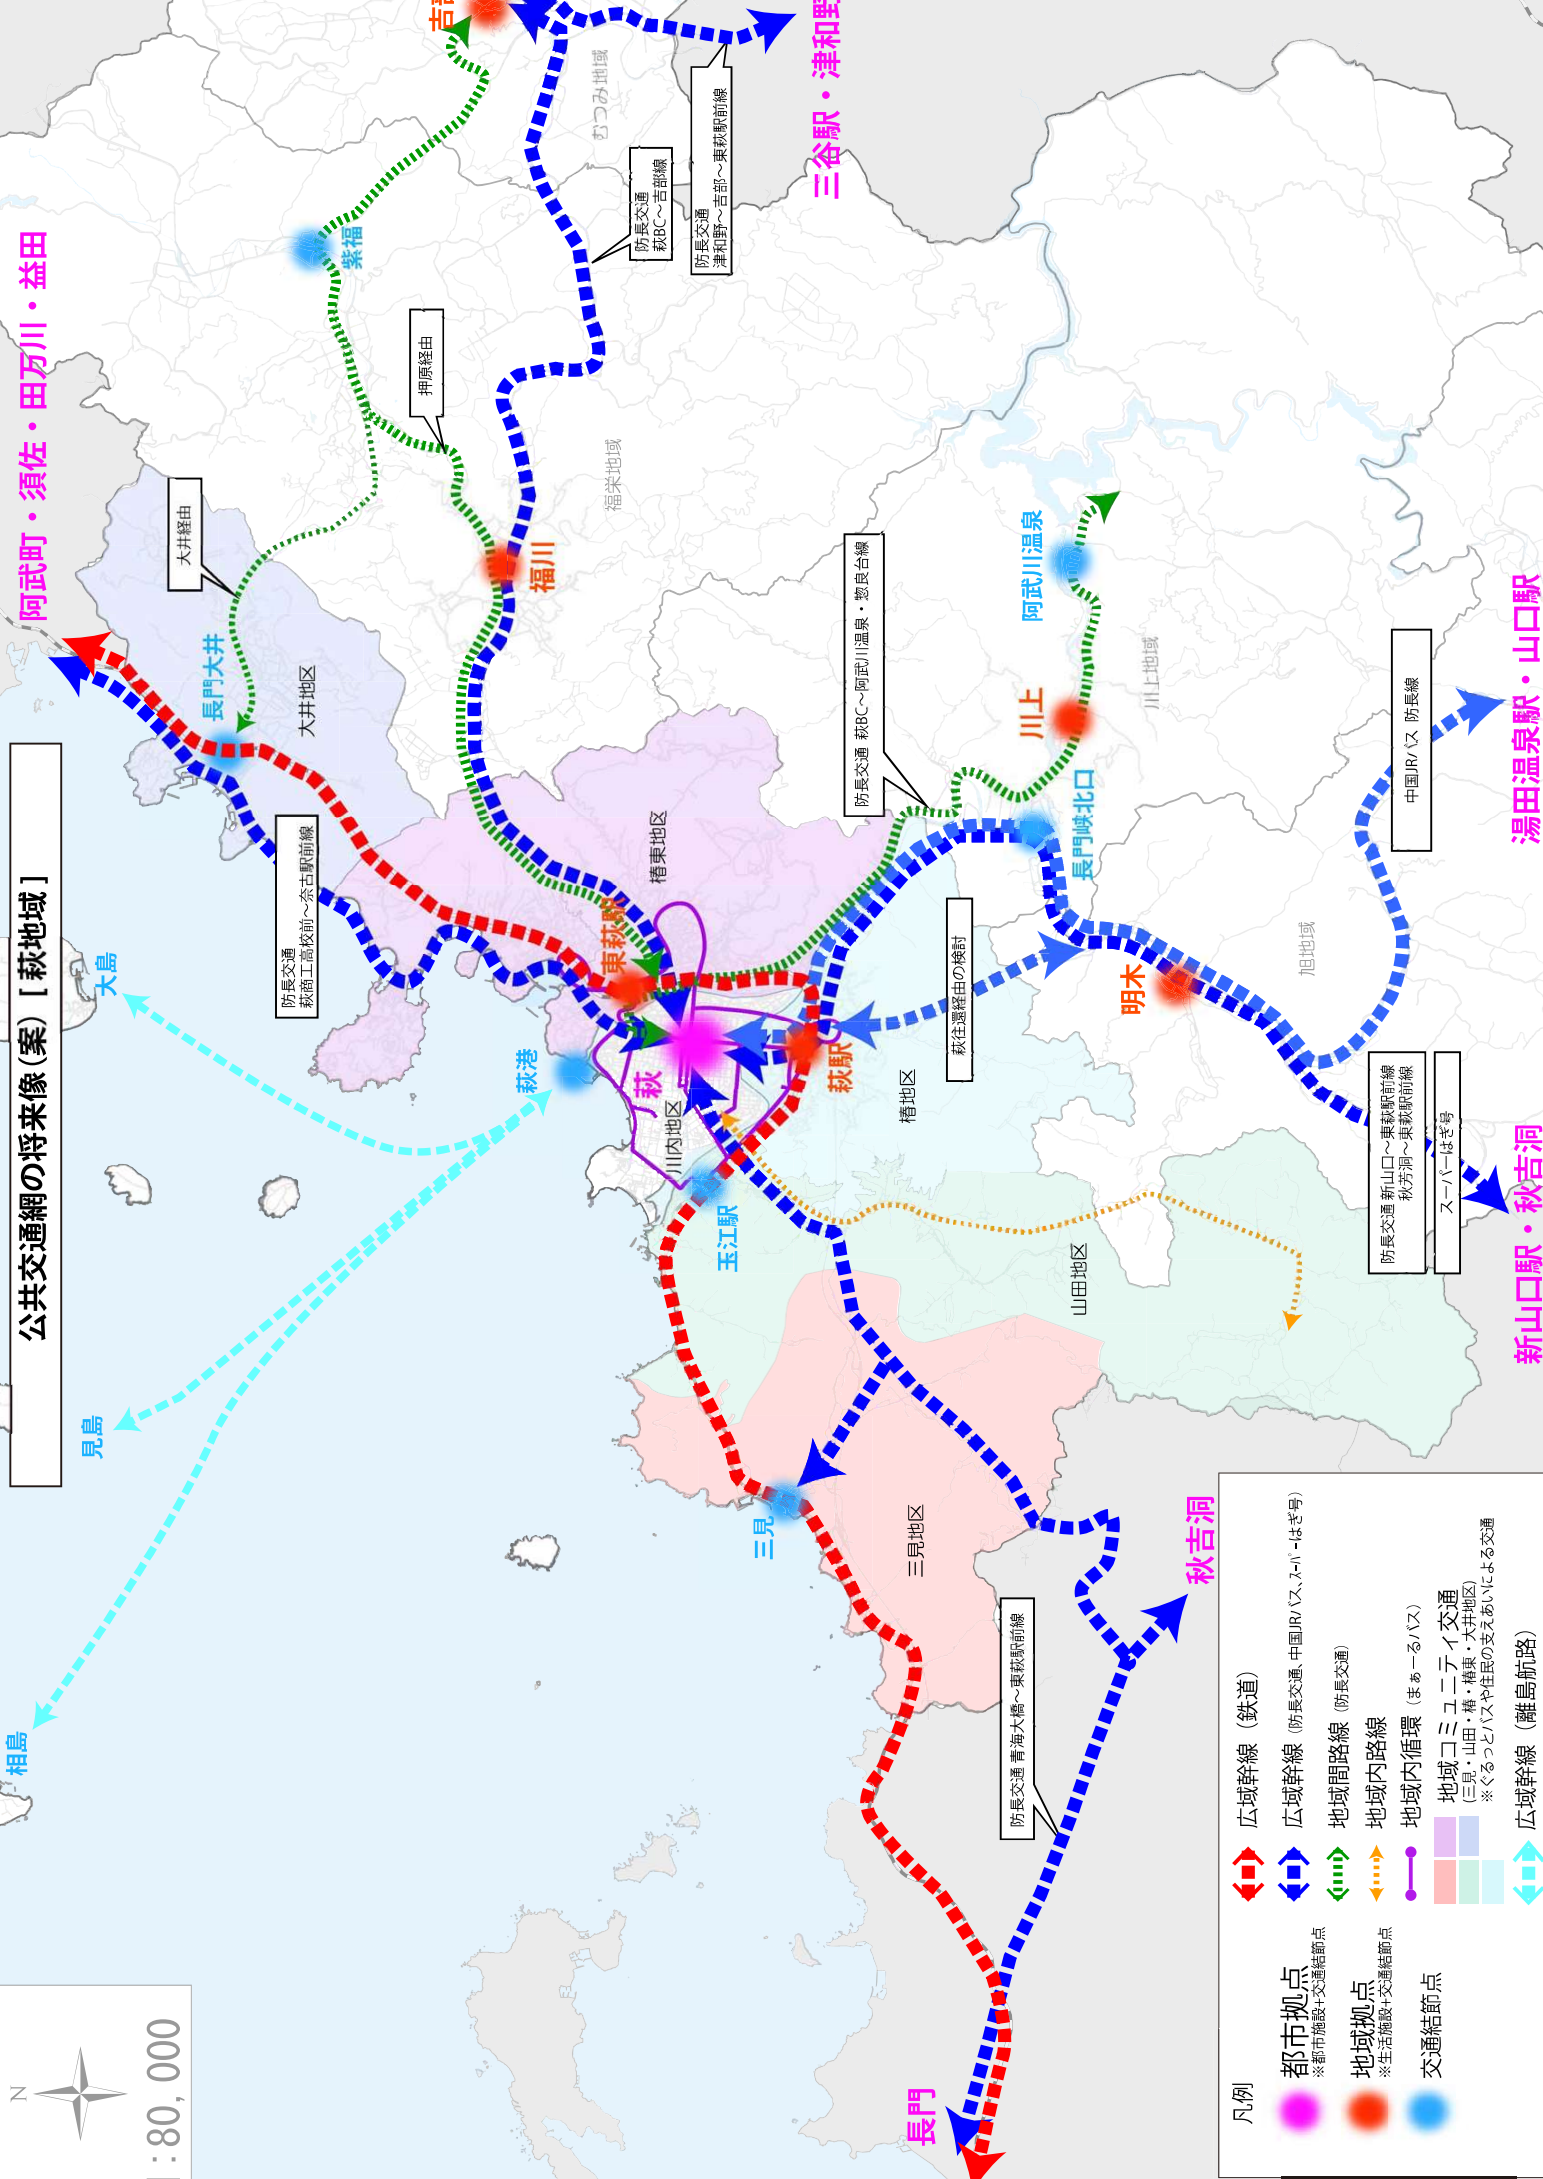

公共交通網の将来像(案) [萩地域]

- 凡例
- 広域幹線 (鉄道)
 - 広域幹線 (防長交通, 中国R/V, スーパ-はぎ号)
 - 地域間路線 (防長交通)
 - 地域内路線
 - 地域内循環 (まあるーるバス)
 - 地域コミュニケーション交通 (三見・山田・榎東・大井地区)
※ぐるっとバスや住民の支えあいによる交通
 - 広域幹線 (離島航路)
 - 都市拠点
※都市施設+交通結節点
 - 地域拠点
※生活施設+交通結節点
 - 交通結節点