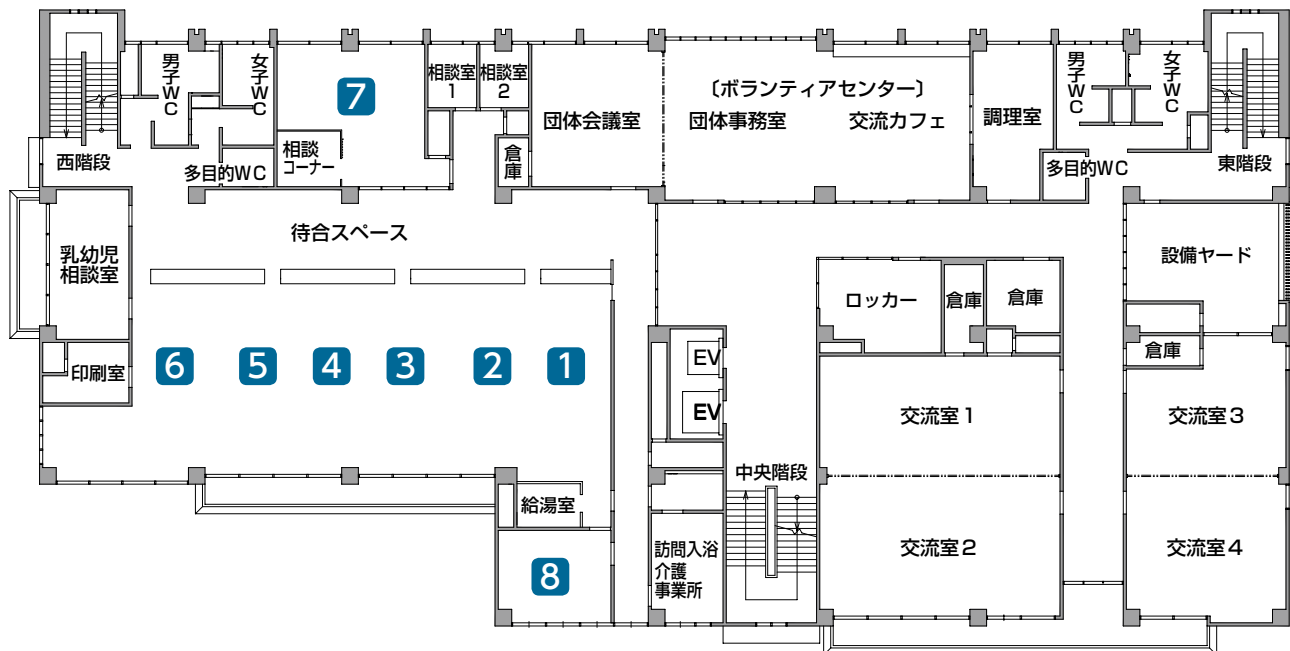

子ども、高齢者、障がい者の関係機関を集約 フロアガイド

福祉関係機関が集約されることから、子ども、高齢者、障がい者に関する相談や各種手続きが便利になります。

※住民異動に伴って、福祉関係の手続きが発生する場合は、まず本庁総合窓口へお越しください。

2F 子育て 障がい者

- 1 社会福祉協議会
- 2 はぎファミリー・サポート・センター
- 3 福祉政策課
- 4 子育て支援課
- 5 子育て世代包括支援センター HAGU (はぐ)
- 6 健康増進課 (一部)
- 新 7 障がい者生活支援センター ほっとすぺーす (基幹型相談支援センター)
- 新 8 更生保護サポートセンター はぎ

子育てをサポート

妊娠から出産、子育てを応援します！

妊娠から出産、子育てのさまざまな悩みや質問に対応する相談窓口として、「子育て世代包括支援センター HAGU (はぐ)」を開設しています。

助産師や保健師が、あなたとご家族の子育てをサポートします。