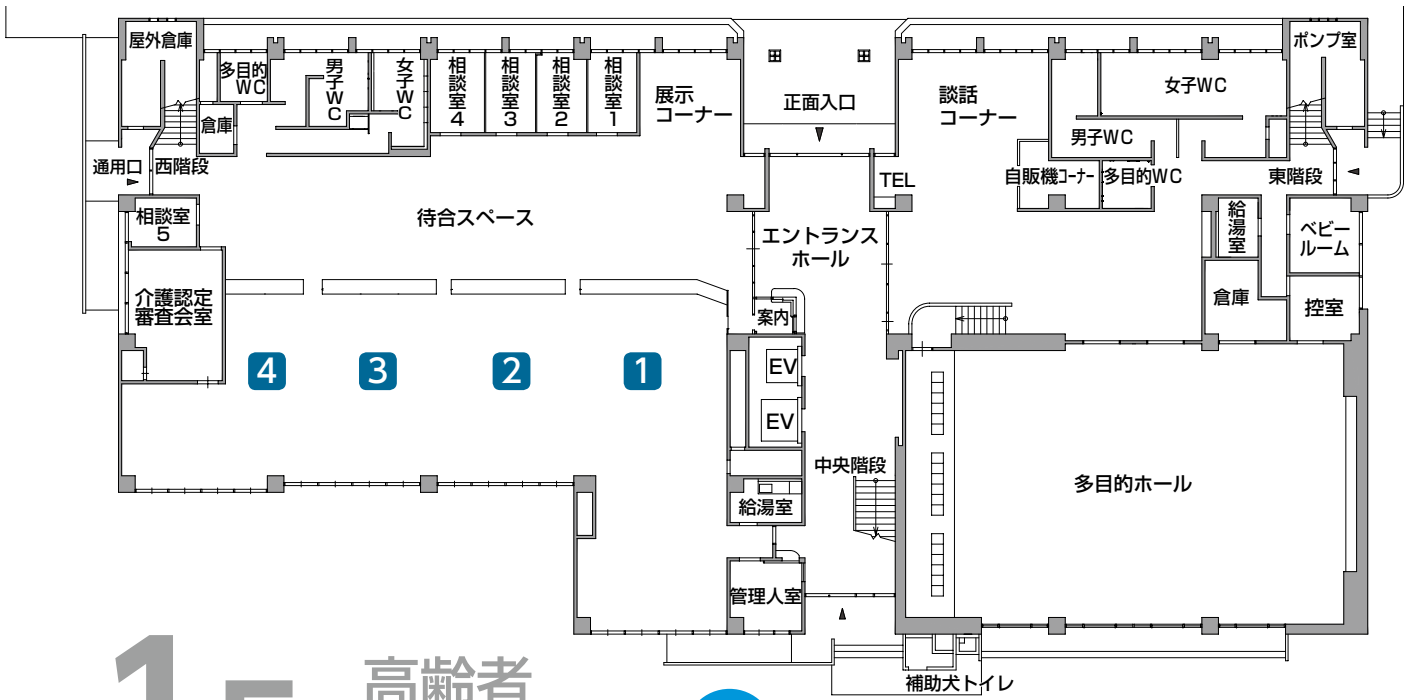

問 福祉政策課 ☎25-3585

●八丁今古萩線道路改良工事完了

新総合福祉センター東側の出入口となる八丁今古萩線の道路改良工事が完了しました。これにより、一部区間の一方通行規制が解除されました。

の窓口を集約

子どもから高齢者、障がい者など福祉関係の相談・支援を行う窓口を集約します。

い

耐震性能・設備を強化し、被災時の行政運営を継続可能としています。また、緊急の避難場所としても利用できます。

1F 高齢者 障がい者

- 1 西地域包括支援センター
- 新 2 在宅介護支援センターはぎ
権利擁護支援センター
- 3 高齢者支援課
- 4 福祉支援課

特徴

- 多目的ホール
約 300 人を収容できるホール。生きがいがづくり、健康づくりの場として活用できます。
- ベビールーム
おむつ替えや授乳もできる部屋があります。
- 補助犬トイレ
身体に障がいのある方の日常生活を支援する補助犬(盲導犬、聴導犬、介助犬)専用のトイレ。