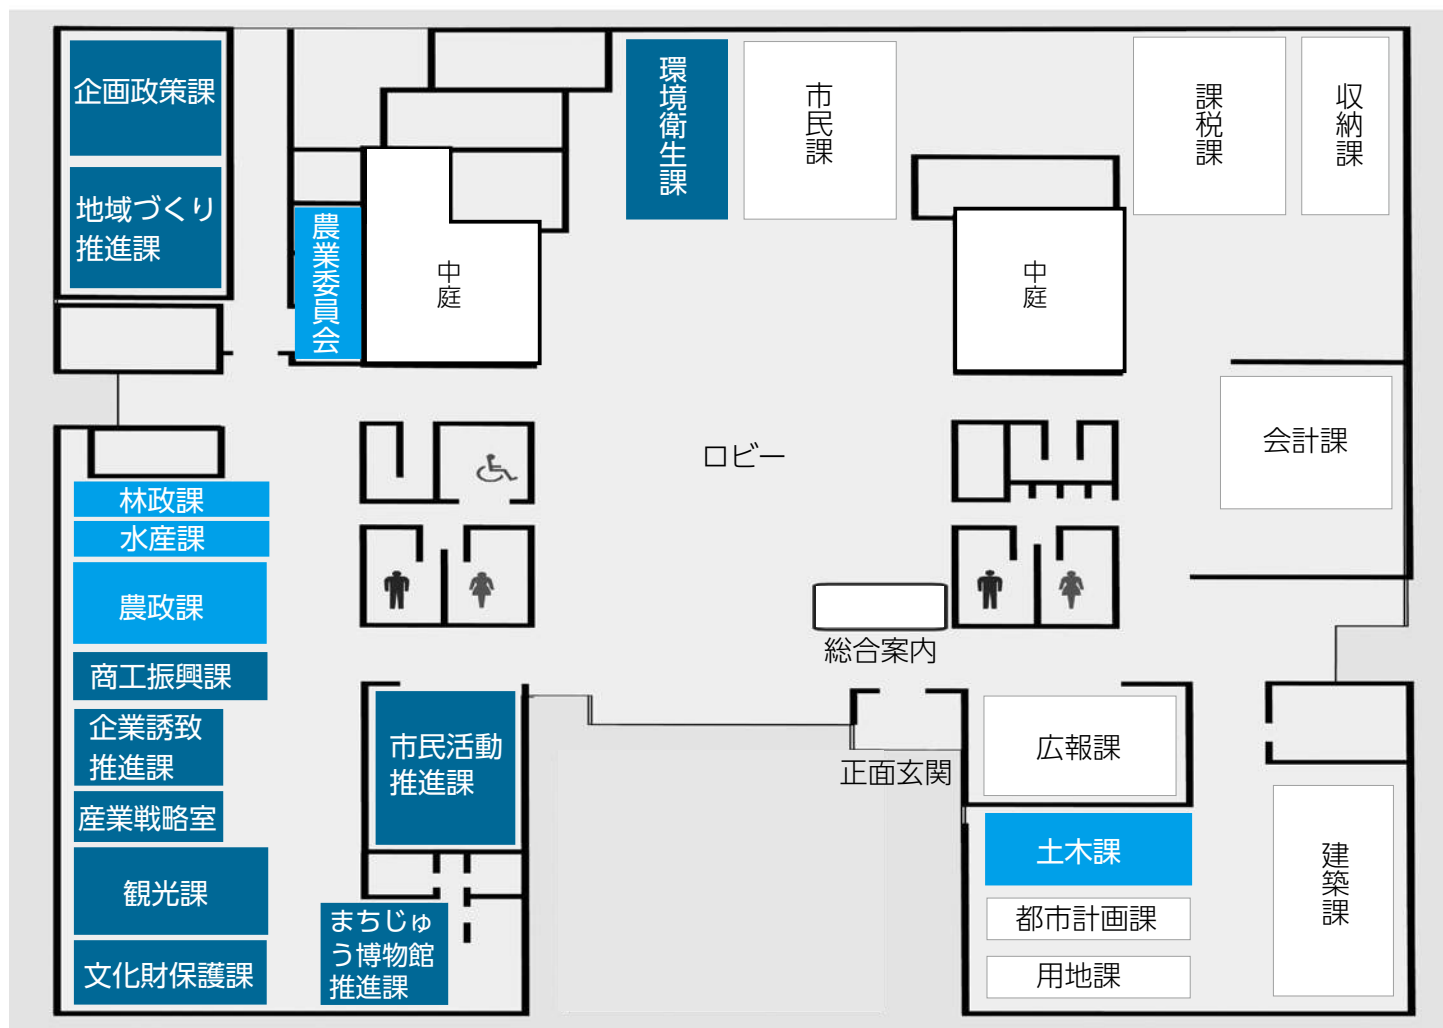

※参加事業所は企業情報ガイドブックへ掲載しま
す。ガイドブックの掲載のみの参加も
受け付けています。

問 商工振興課 ☎ 25-3108

8月から

本庁舎内の課の配置が変わります。

総合福祉センターの完成に伴い、8月から市役所本庁舎内の一部の課の配置が変わります。
福祉部各課は、総合福祉センター内に移転しました。

市役所前庭駐車場

変更のある課

企画政策課、地域づくり推進課、市民活動推進課、環境衛生課、産業戦略室、商工振興課、企業誘致推進課、観光課、文化財保護課、まちじゅう博物館推進課