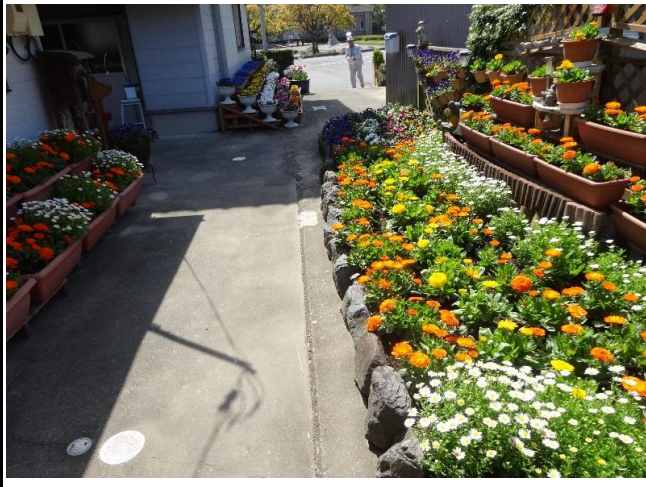

平成28年(2016年)春花いっぱい運動金賞及びモデル花壇写真

学校花壇の部: 椿東小学校

地域・職域団体の部: 白水会館・しらみずクラブ

個人の部: 柴田 静江

ガーデニングプランターの部: 関屋 俊文

平成28年(2016年)秋花いっぱい運動金賞及びモデル花壇写真

学校花壇の部: 弥富小学校

地域・職域団体の部: 白水会館・しらみずクラブ