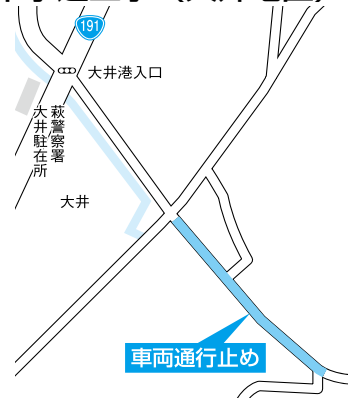

萩中央高齢者教室作品展

日 12月20日㊤～22日㊥
9:00～17:00(最終日16:00)

場 市民館小ホール

内 中央公民館高齢者教室で制作した書道・園芸・俳句・絵手紙を展示

問 中央公民館 ☎ 25-3590

クリスマスコンサート

日 12月21日㊥ 10:00～12:00

場 旭マルチメディアセンター

内 萩高等学校吹奏楽部と山口県立大学吹奏楽団 BLAZE の演奏、大ビンゴゲーム大会

問 明木公民館 ☎ 55-0001

Movie ツインシネマ

○アナと雪の女王2 上映中
○ターミネーター ニュー・フェイト ～12/12
○隣人のゆくえーあの夏の歌声ー ～12/13

通行規制にご協力を

■下水道工事(大井地区)

■工事期間 12月中旬～令和2年3月下旬(予定)

■時間 8:30～17:00(夜間・工事休止日は開放)