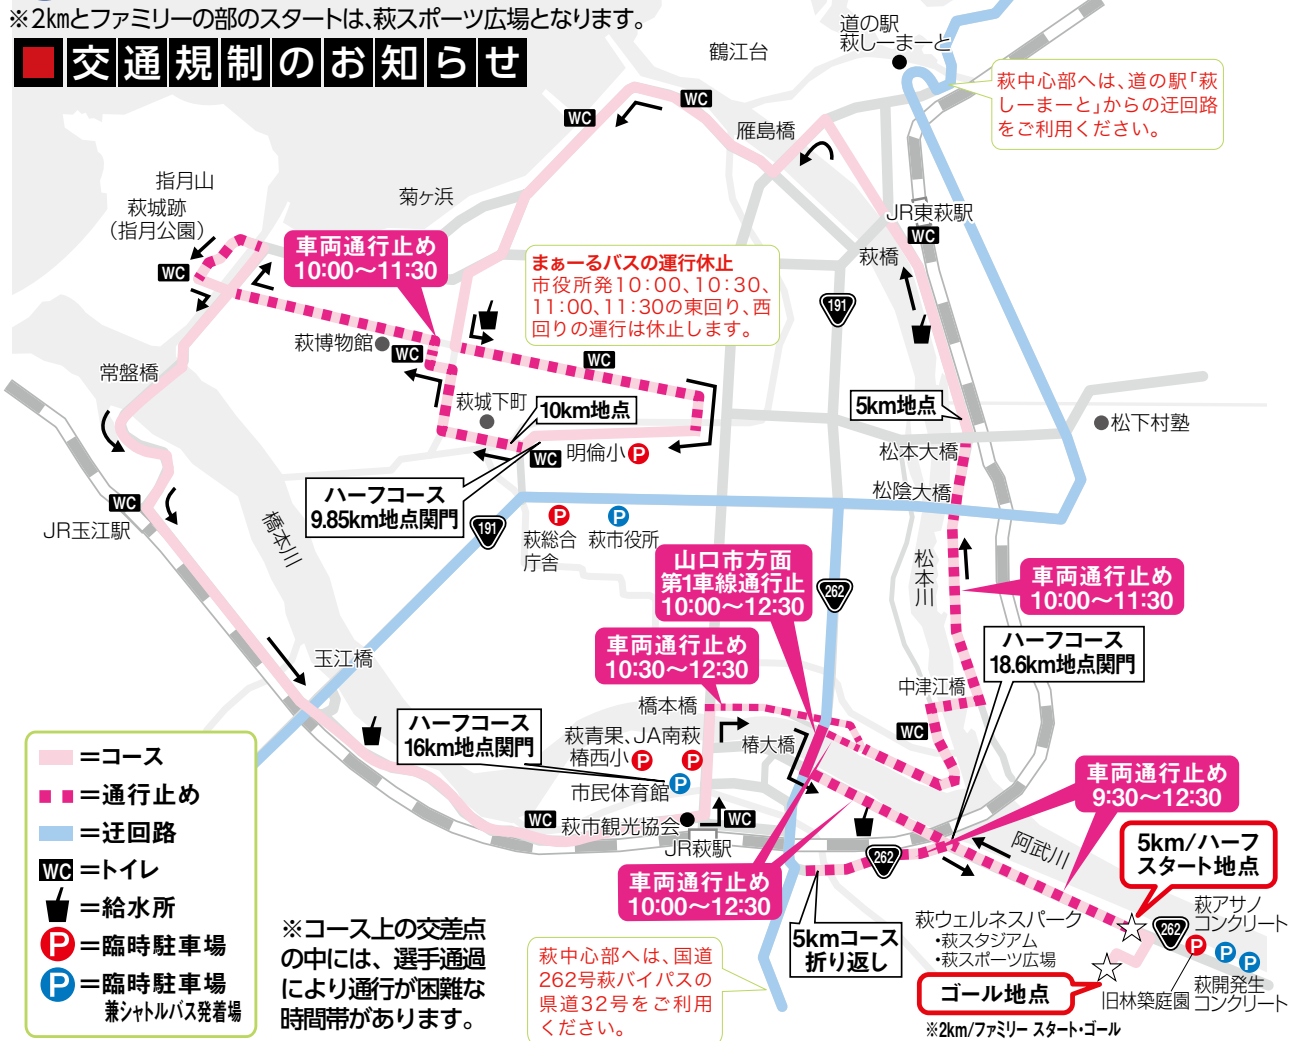

12月8日(日) 10時スタート!

第20回記念 維新の里 萩城下町マラソン

ハーフマラソンなど4種目27部門に、全国39都道府県から3,312人が参加します。また、約1,100人の市民ボランティアの方が、おもてなしの心で大会をサポートします。

参加者

競技種目	参加人数	スタート
ハーフマラソン	2,541人	10:00
5km	355人	10:30
2km	182人	10:30
ファミリー(2km)	117組(234人)	10:00

放送日時 12月21日(土) 12:30～13:25

放送局 yab 山口朝日放送

会場 萩ウェルネスパーク スタート・ゴール

問 萩城下町マラソン大会事務局
(スポーツ振興課) ☎ 25-7311

※2kmとファミリーの部のスタートは、萩スポーツ広場となります。

交通規制のお知らせ

臨時駐車場・シャトルバスをご利用ください!

■臨時駐車場 市役所、明倫小グラウンド、萩総合庁舎、市民体育館、萩青果市場、椿西小グラウンド、三菱自動車、西日本液化ガス、萩開発生コン、萩アサノコンクリート、旧林築庭園

(地図参照)

■シャトルバス発着場所

市役所、市民体育館、萩開発生コンクリート
【行き】7:00～9:00、【帰り】12:30～14:30

きものの似合う街大賞 全国グランプリを受賞

(一社)全国きもの街づくり協議会が実施した「第2回きものの似合う街大賞」において、萩は今回初めて設けられた初代全国グランプリを受賞した。

(一社)全国きもの街づくり協議会のホームページにおいて全国を6つのエリア別に分けてネット投票が行われ、萩は中国・四国エリアの1位となった。しかも、残りのエリアの1位の得票数を大きく上回り、総合1位となったことから初代グランプリに選ばれた。

他のエリアでは、北海道・東北エリアが角館（秋田）、関東エリアでは浅草、上信越・中部では金沢、関西では京都祇園、九州・沖縄では大宰府が1位となった。萩と姉妹都市である鎌倉は関東第3位、飛騨高山（岐阜）は上信越・中部の第3位、中国・四国エリアでは倉敷、松江が萩に続いている。

萩市では、平成18年から萩市観光協会が主催する「着物ウィーク」を毎年秋に開催。昨年からは、着物を着て観光客や市民が決められた日時に城下町に集合するという「着物ジャック」で話題を集め、今夏は田町商店街東端にて主に市民が「ゆかたジャック」で着物に対する関心を喚起したことも功を奏したのであろう。そして何より、着物が似合う街なみの保存を官民共同で行ってきたことが評価されたのだと思う。萩市には世界遺産「萩城下町」や堀内、平安古、浜崎、佐々