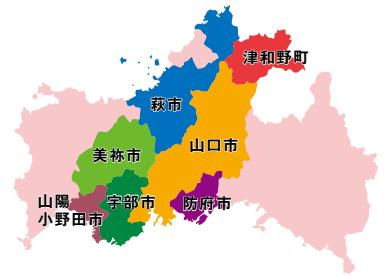

●問い合わせ / 広報課 ☎ 25-3178 FAX 26-5458 メール kouhou@city.hagi.lg.jp

山口県央連携都市圏域

山口ゆめ回廊

YAMAGUCHI YUME KAIRO

山口県央連携都市圏域となった7市町の多彩な情報を紹介します。
市内のイベントと合わせて、お出かけしませんか？

防府 梅まつり

防府天満宮には、菅公の愛した梅が約1,100本植えられており、2月中旬から3月上旬にかけて花開きます。