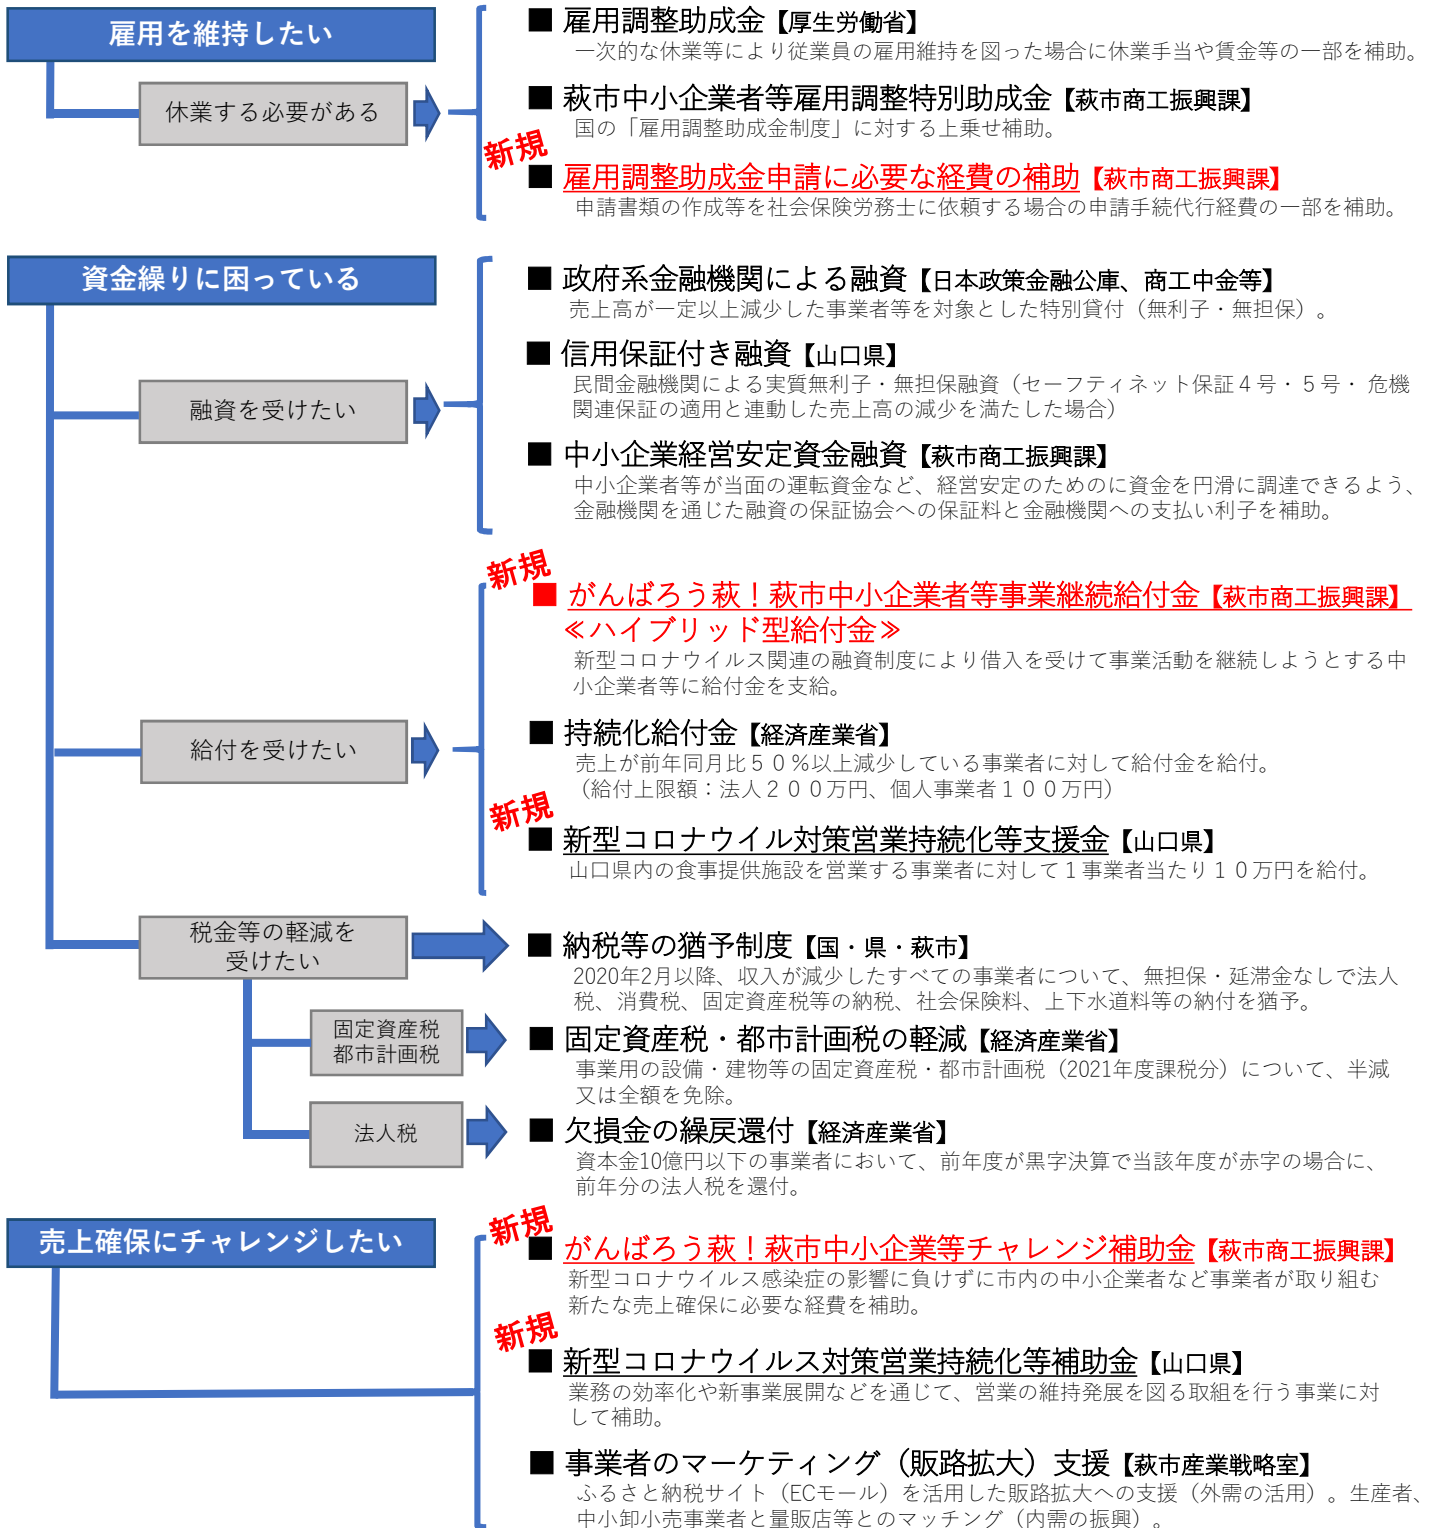

新型コロナウイルス感染症に関する支援制度の活用フローチャート

【注意事項】この資料は萩市が独自に作成したもので、すべての支援メニューを網羅したものではありません。実際に制度を利用される際は、各団体等に内容を確認の上、各自の責任においてご利用ください。また、今後の情勢の変化等によって制度が変更される可能性があります。

その他の支援施策について

- **萩市中小企業等事業拡大補助金【萩市商工振興課】**
中小企業等の事業展開の促進や、事業の持続化を支援するため、展示会や物産展への出展、新商品の開発、クレジットカード、電子マネー決済機器の購入、公衆無線LANの設置に必要な機器の購入などの経費の一部を支援。
- **生産性革命推進事業の拡充【経済産業省】**
各補助事業の補助率又は補助上限額を引き上げた「特別枠」を新設。
①ものづくり補助金 ②持続化補助金 ③IT導入補助金