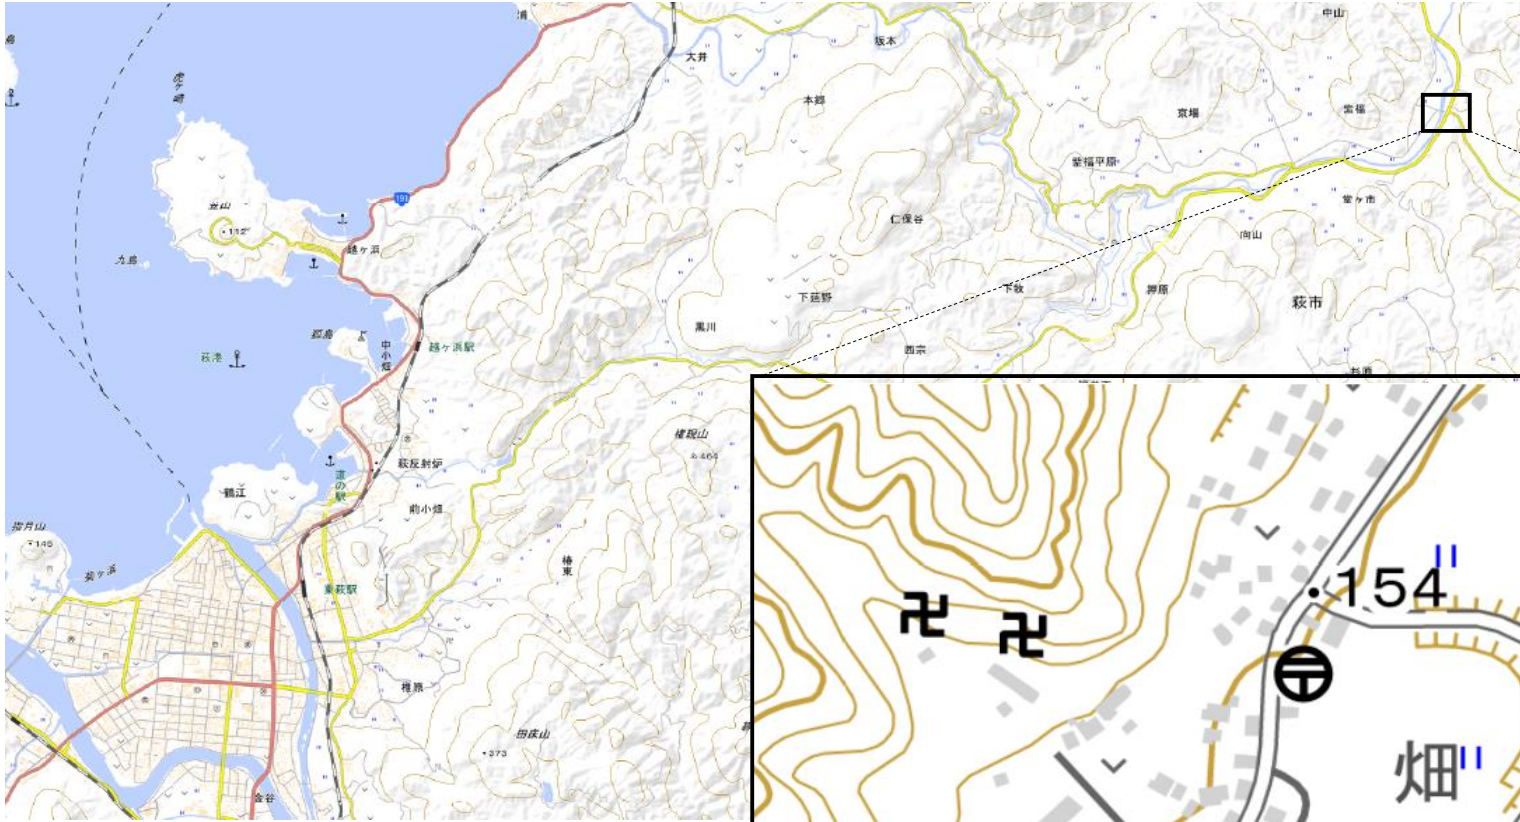

# 萩市紫福保育園周辺

- : キッズ・ゾーン
- : 路面標示

路面標示1

路面標示2