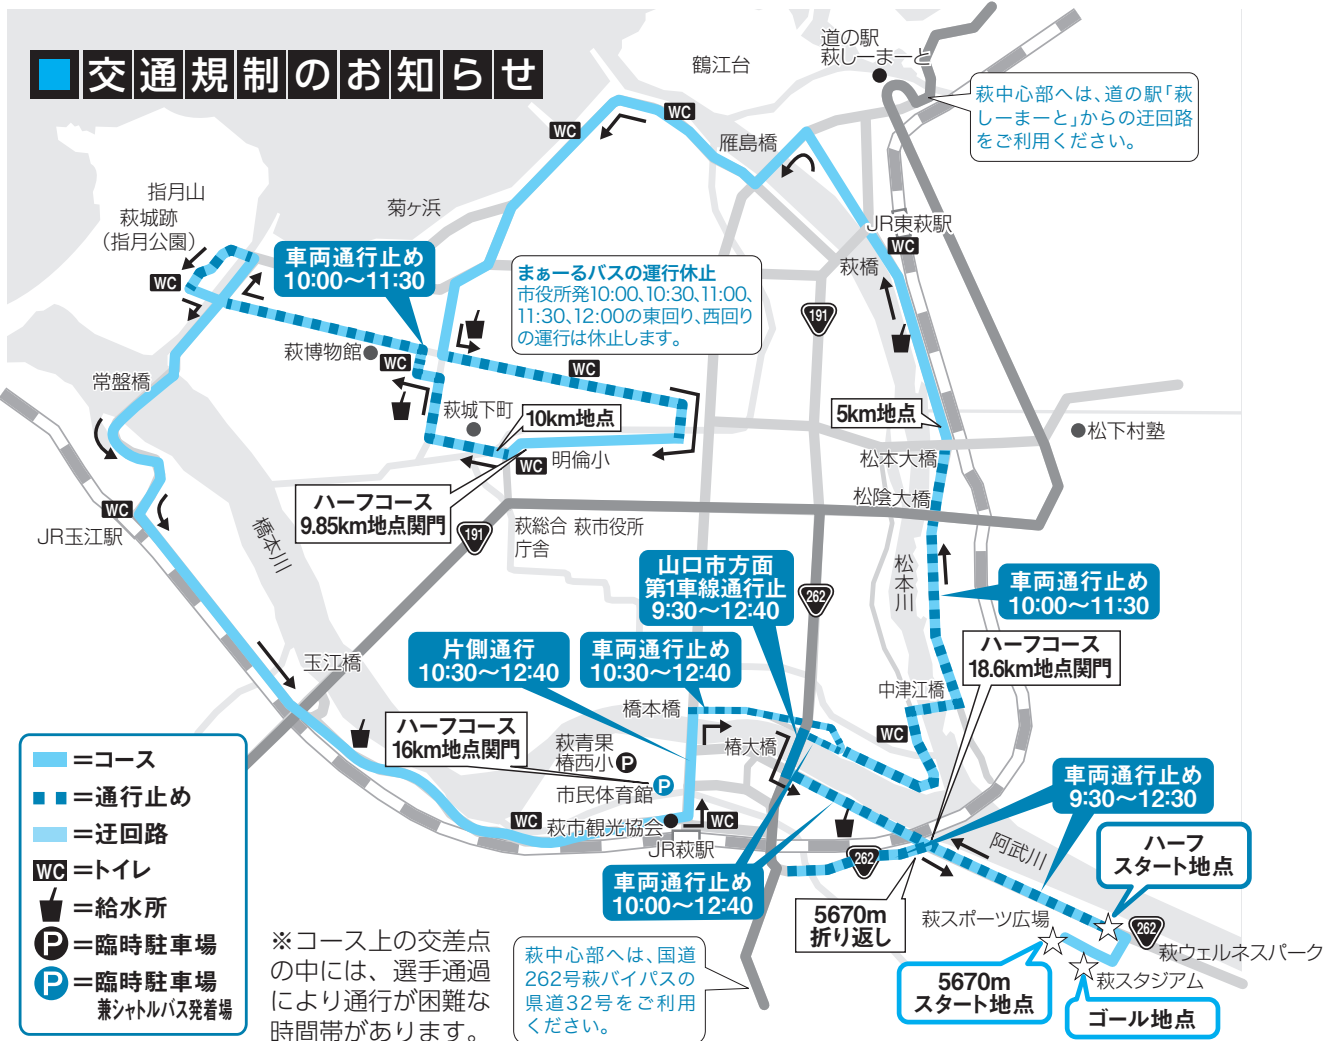

会場 萩ウェルネスパーク スタート・ゴール

※5670mの部のスタートは、萩スポーツ広場となります。

臨時駐車場・シャトルバスを
ご利用ください!

臨時駐車場 市民体育館、萩青果市場、椿西小グラウンド (地図参照)

シャトルバス発着場所 市民体育館

【行き】7:00~9:00、【帰り】12:40~14:30

※新型コロナウイルス感染症拡大状況によっては中止となりますので、事務局へお問い合わせください。

萩城下町マラソン大会事務局 ☎ 25-7311