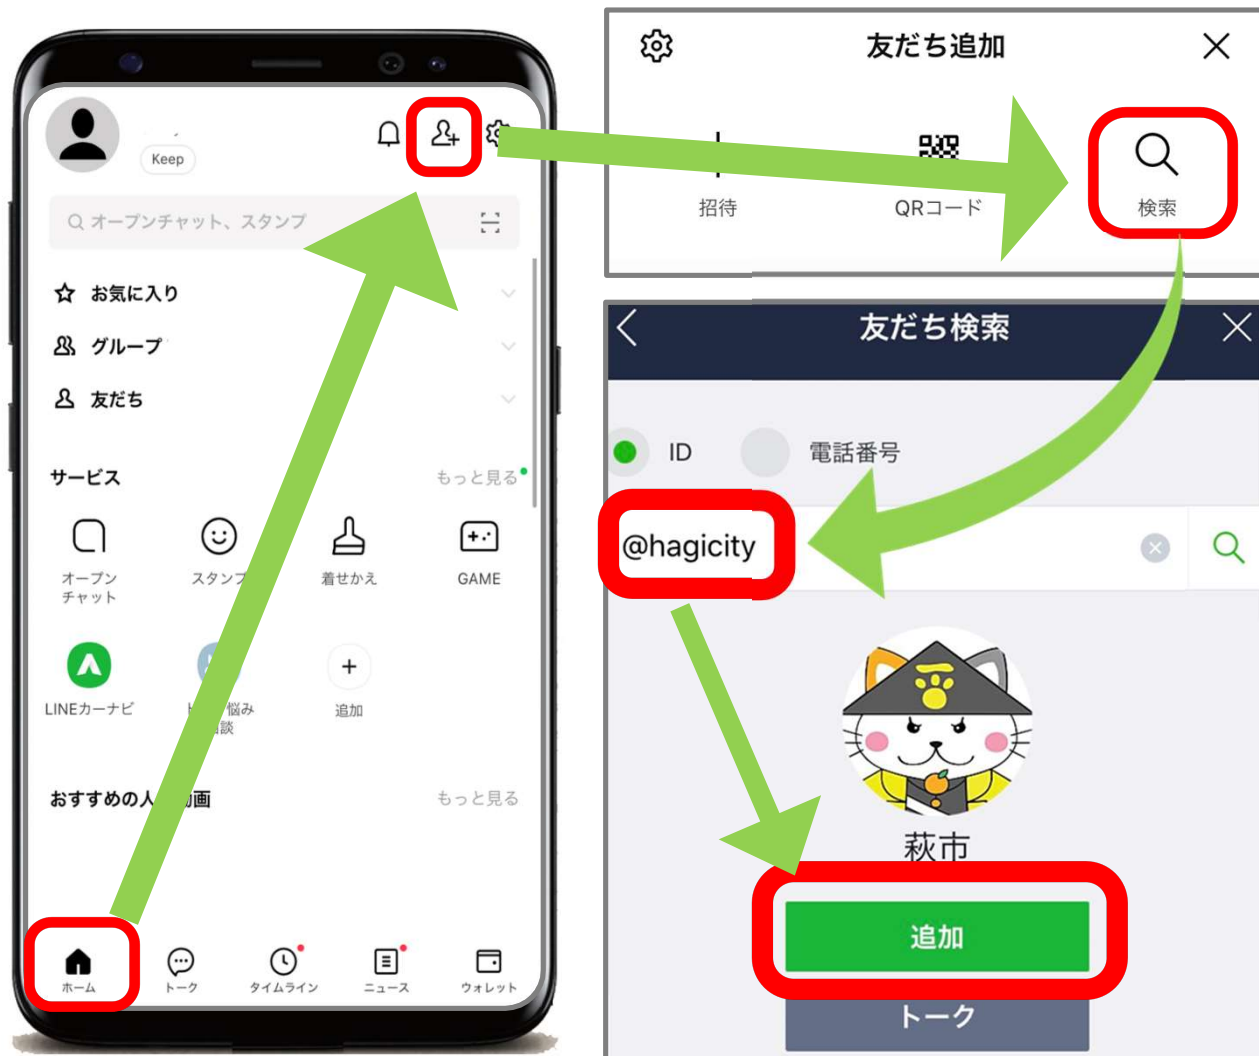

## 登録手順②

①QRコードを読み取る

注意事項を確認のうえ  
「許可する」を選択

「友だち追加」を選択

## 登録手順③

② 「LINE ID」で検索

左下「ホーム」ボタン

右上「友だち追加」ボタン

「@hagicity」で検索

「友だち追加」を選択

## 登録手順④

「友だち追加」後は、  
「お友達情報」の登録をお願いします

※通報機能を利用される場合は、受信設定が必要です

萩市  
Hagi City

お友達情報登録

お友達情報をご登録ください。

性別 \*

男性

生まれ年 \*

2000年

住まい \*

萩地域 (川内地区)

A black smartphone is shown vertically, displaying a registration form. At the top, there is the Hagi City logo (a blue and white geometric pattern) and the text '萩市 Hagi City'. Below that is the title 'お友達情報登録'. A light gray box contains the instruction 'お友達情報をご登録ください。'. The form consists of three dropdown menus: '性別 \*' with '男性' selected, '生まれ年 \*' with '2000年' selected, and '住まい \*' with '萩地域 (川内地区)' selected.