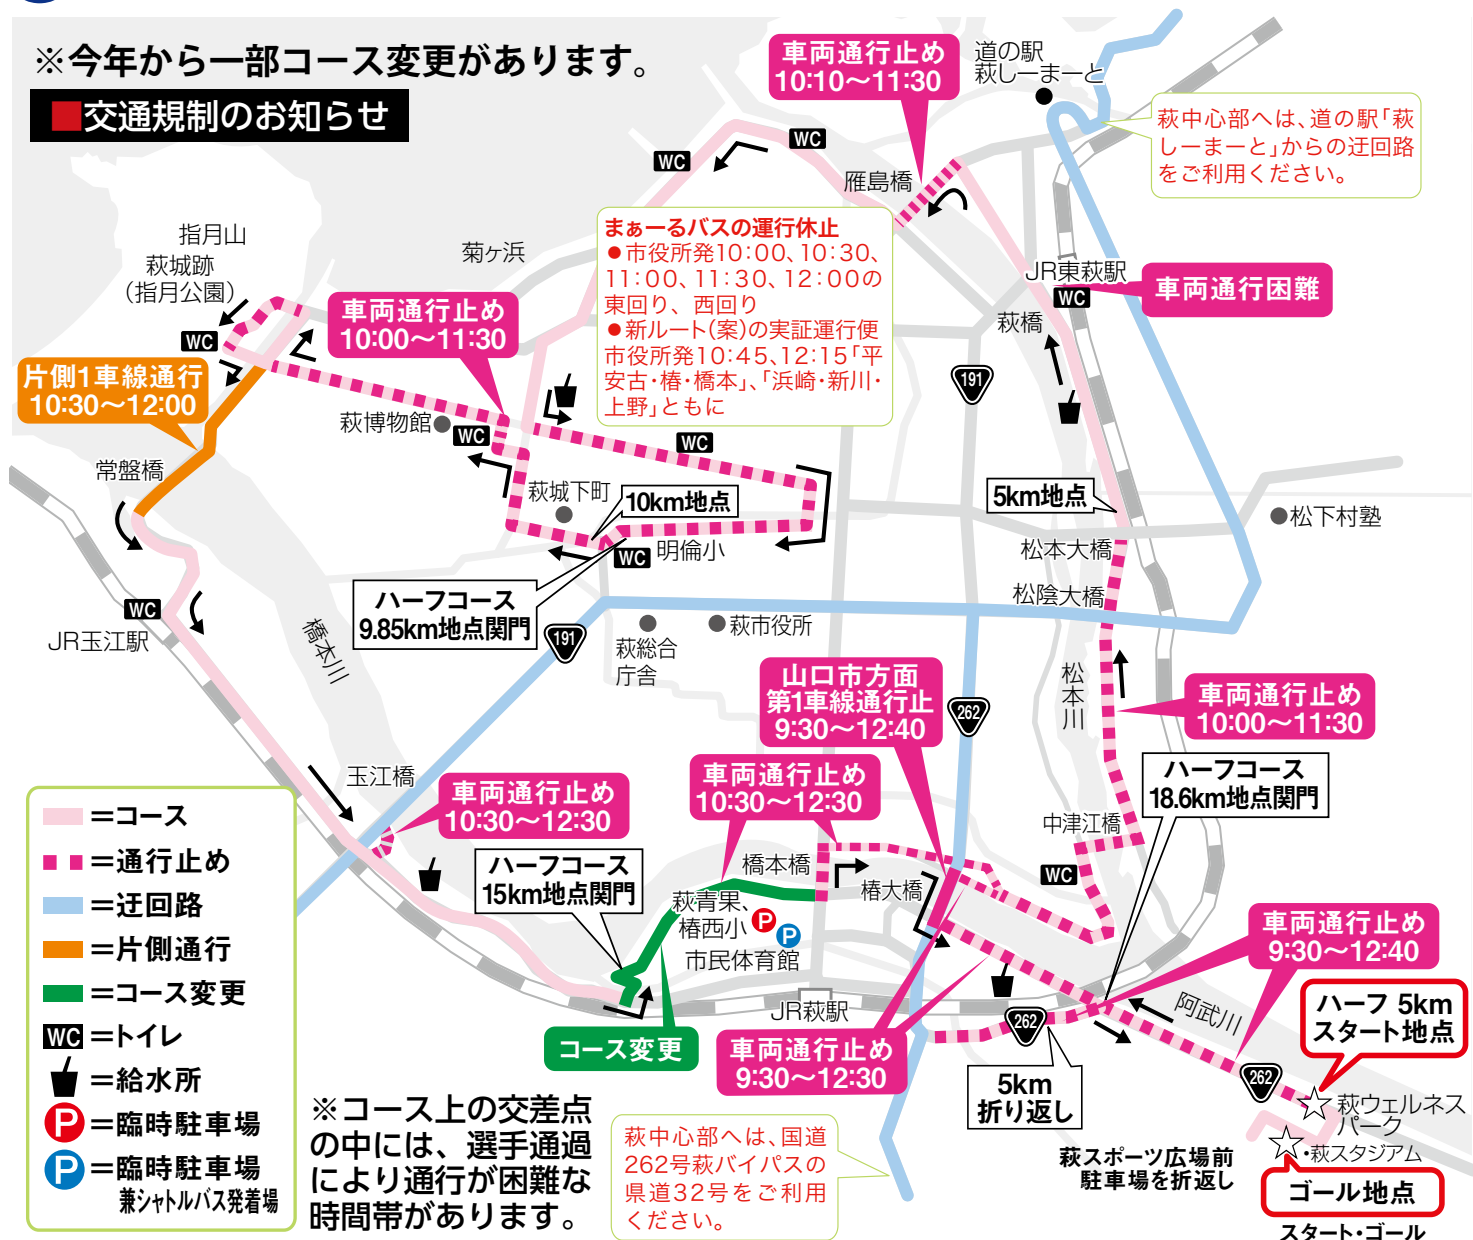

12月12日📅
10時スタート!

維新の里 萩城下町マラソン 2021

今年は、ハーフマラソン、5kmの2種目23部門に、山口県内から1,478人が参加します。

なお、選手の安全を確保するため、今年から一部コース変更を行いました。萩市内では各所、交通規制が行われます。ご協力をお願いします。

参加者

競技種目	参加人数	スタート
ハーフマラソン	1,266人	10:00
5km	212人	10:20

会場 萩ウェルネスパーク スタート・ゴール

※今年から一部コース変更があります。

交通規制のお知らせ

臨時駐車場・シャトルバスをご利用ください!

臨時駐車場

- ・市民体育館
- ・萩青果市場
- ・椿西小グラウンド

シャトルバス発着場所

- 市民体育館
- 【行き】7:00 ~ 9:00
- 【帰り】12:30 ~ 14:40

問 萩城下町マラソン大会事務局 (スポーツ振興課)

☎ 25-7311