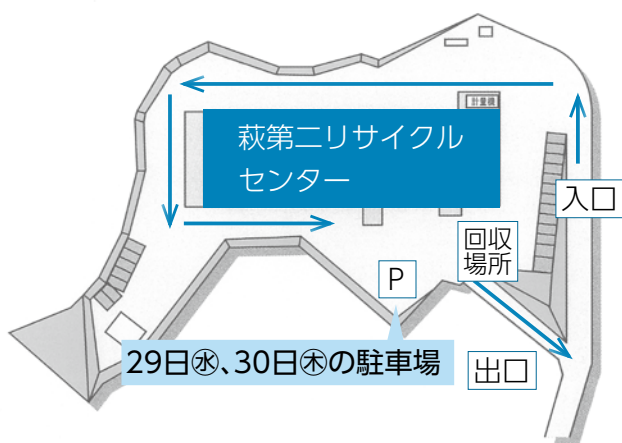

萩地域 年末年始のごみ収集

環境衛生課 ☎ 25-3146
各総合事務所市民窓口部門

ごみの収集業務は12月31日(金)から1月3日(月)まで休みです。

燃やせるごみは、12月30日(木)まで通常収集を行います。8:30までに出してください。

年末年始のごみ収集

年末年始のごみ収集を次のように変更しますので、ご協力をお願いします。

燃やせるごみ	☾・☉コース	年末は、12月30日(木)まで収集	年始は、1月6日(木)から収集
	☽・☼コース	年末は、12月28日(火)まで収集	年始は、1月4日(火)から収集

変更日	資源ごみ	プラスチック製容器包装	燃やせないごみ
	対象地区	対象地区	対象地区
1月3日(第1月曜日) ↓ 12月29日(木)	東田町、西田町、下五間町、 吉田町、古萩町、 河添(資源ごみ①のみ)	城東、樽屋町、今魚店町、 細工町、塩屋町、越ヶ浜	前小畑、中小畑、後小畑

※大島・見島・相島は除く。

直接持ち込みの場合

施設名	受入時間	電話番号	ごみの種類	12/25(土)	12/27(月)	12/28(火)	12/29(水)	12/31(金)	1/4(月)
				12/26(日)			12/30(木)	~1/3(月)	
萩・長門清掃工場 (はなもゆ)		26-8716	燃やせるごみ	※12月26日(日)と1月1日(土)、2日(日)以外は持ち込み可能。					
大井不燃物埋立処分場	8:30 ~ 16:30	28-1308	燃やせないごみ	×	○	○	○	×	○
萩第二リサイクルセンター (エコプラザ・萩)		24-5300	プラスチック製容器包装 資源ごみ	(休日ごみ集積所)	○	○	○	×	○
田万川リサイクルセンター	13:00 ~ 16:30	08387-2-0340	燃やせないごみ プラスチック製容器包装 資源ごみ	×	○	×	×	×	×
休日ごみ集積所 (萩第二リサイクルセンター)	9:00 ~ 17:00	24-5300	燃やせるごみ 燃やせないごみ プラスチック製容器包装 資源ごみ	○	×	×	×	×	×
年末ごみ集積所 (萩第二リサイクルセンター)	9:00 ~ 16:30	24-5300	燃やせるごみ 燃やせないごみ プラスチック製容器包装 資源ごみ	×	×	×	○	×	×

年末ごみ集積所〔施設内配置図〕

注：場内一方通行