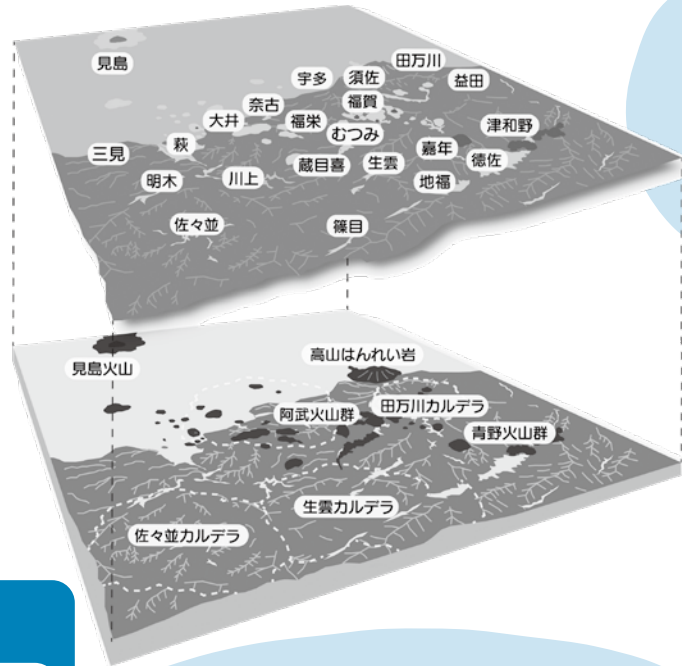

萩観光キャンペーン「GO TO 萩」

広報 はぎ

8

August 2022
vol.366

TOPIC

- 2 特集 ふるさと萩の魅力再発見！#3
- 6 6月議会で決まった補正予算
- 8 特集「子育ての幸せが実感できるまちづくり」を目指して #3
- 15 情報案内板
- 21 慶弔だより
- 22 情報カレンダー
- 25 お出かけ情報

【表紙の説明】 7月16日、萩・明倫学舎入館者数100万人を達成しました。記念すべき100万人目の入館者は、山口市の杉山大知さんすぎのちとそこのお両親でした。

萩

明倫学舎
Meiun Gakusha

祝 来館者 100万人達成

ふるさと萩の魅力再発見！ #3

今回の萩の魅力は、萩ジオパークについて、2回にわたって萩の大地の成り立ちと変化する大地で暮らすコツ、萩ジオパークの楽しみ方をご紹介します。

ジオパークとは、地球科学的意義のあるサイトや景観が保護、教育、持続可能な開発のすべてを含んだ総合的な考え方により管理された、1つにまとまったエリアです(日本ジオパークネットワークHPより)。

 萩ジオパークは萩市、阿武町の全域と山口市阿東地域で構成され、平成30(2018)年9月に日本ジオパークとなりました。ジオパークでは4年に1回、日本ジオパーク委員会による活動状況の確認のための審査が行われ、今秋、萩ジオパークは再認定審査を受けます。

萩ジオパークの特徴は、大きなカルデラから小さな単成火山まで、過去1億年間にわたる多様な火成活動の変遷をたどることができることです。

また、400年以上の歴史を持つ萩焼、江戸時代の面影を残す萩城下町など、マグマの活動が生んだ地質や地形を巧みに利用してきた先人の知恵が今も息づき、大地と向き合い文化を発展させた日本人らしい生き方に触れることができます。

大地をおおい
つくした超巨大火山

約1億年前～3000万年前

できたて日本海の
海底火山

約1500万年前～1200万年前

日本海はなく、日本はまだ大陸の一部でした。地球全体でマグマの活動が活発だったこの時代、地下に巨大なマグマだまりができ、各地で大規模な噴火が起こりました。

この噴火で地下から大量のマグマが溶岩や火砕流として噴き出し、地上を覆いつくしました。噴出物の厚さは数千メートルにおよびます。地下からマグマが減ることで岩盤がマグマだまりに落ち込み、大きな陥没地形（カルデラ）がつけられました。