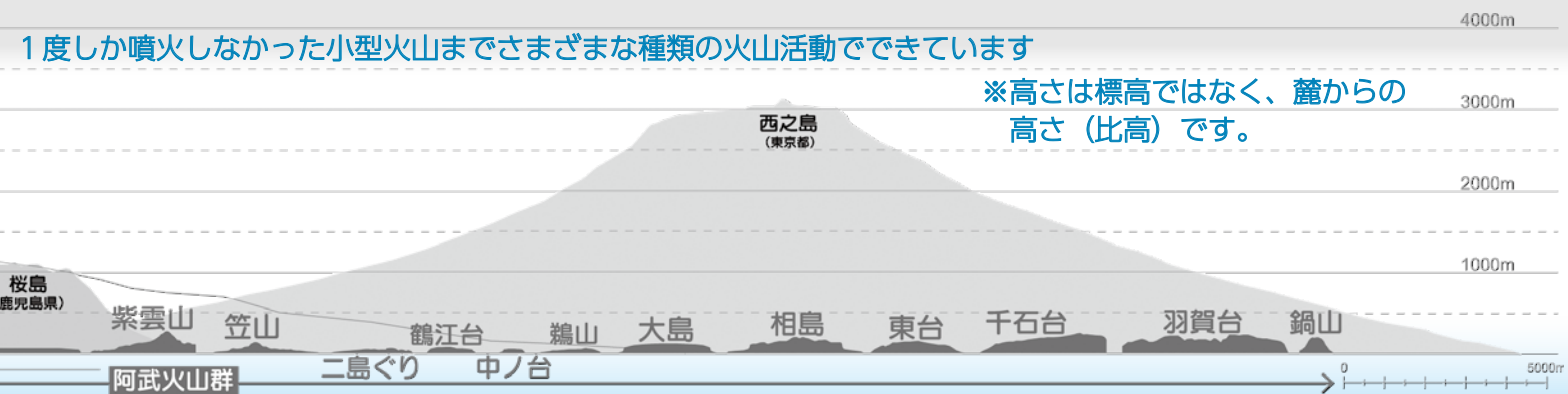

大地をおおい
つくした超巨大火山

約1億年前～3000万年前

できたて日本海の
海底火山

約1500万年前～1200万年前

日本海はなく、日本はまだ大陸の一部でした。地球全体でマグマの活動が活発だったこの時代、地下に巨大なマグマだまりができ、各地で大規模な噴火が起こりました。

この噴火で地下から大量のマグマが溶岩や火砕流として噴き出し、地上を覆いつくしました。噴出物の厚さは数千メートルにおよびます。地下からマグマが減ることで岩盤がマグマだまりに落ち込み、大きな陥没地形（カルデラ）がつけられました。

大陸の端が裂けて広がり、海水が流れ込んで日本海が誕生しました。この時にできた裂け目がマグマの通り道となりました。マグマは熱で周囲の地層を変化（熱変成）させながら海底に噴き出して海底火山となりました。日本海は今の姿からは想像できないほどに激しく活動する海だったので。

高山はこの時のマグマだまりが隆起してできた山です。見島は日本海の形成後の噴火でできた火山で、海面下には広大な溶岩台地が広がっています。

<モドロ岬(阿武町)> 超巨大火山の地下で、2種類のマグマが水と油の様に混ざりきらないまま固まり、地上にあらわれたもの。

※萩ジオパーク推進協議会(萩・明倫学舎内)では、マグマが混ざり合おうとする様子や、地層がつけられる様子を再現できる実験キットを販売しています。

<須佐ホルンフェルス> 日本海が誕生した頃の海底に泥と砂が交互に溜まってできた地層が、マグマの熱で焼きしめられたもの。

1度しか噴火しなかった小型火山までさまざまな種類の火山活動でできています

※高さは標高ではなく、麓からの高さ(比高)です。

野火山群の活動の一環でマグマが隆起してできたと考えられています。