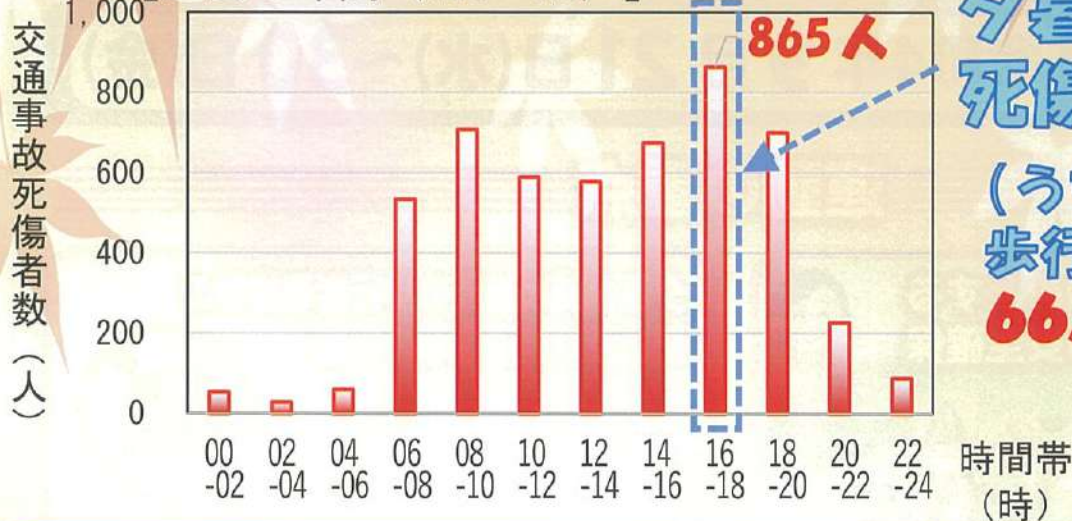

横断歩道における
歩行者優先の徹底 (県重点)

県下の統一行動日

9月22日(木)「子供と高齢者を始めとする歩行者の安全確保」を呼びかける日

9月26日(月)「夕暮れ時と夜間の歩行者事故等の防止及び飲酒運転の根絶」を呼びかける日

9月27日(火)「自転車の交通ルール遵守の徹底」を呼びかける日

9月29日(木)「横断歩道における歩行者優先の徹底」を呼びかける日

9月30日(金)「交通事故死ゼロ」を目指す日(全国統一行動日)

主催：交通安全山口県対策協議会

問合せ先

事務局 山口県環境生活部県民生活課
TEL 083-933-2619

夕暮れ時(特に日没の前後1時間)の交通事故に要注意!

秋(9~11月)の時間帯別交通事故死傷者数(県内)

【過去5年間(H29~R3)】

夕暮れ時間帯に死傷者が増加!

(うち道路横断中歩行者の死傷者は66人)