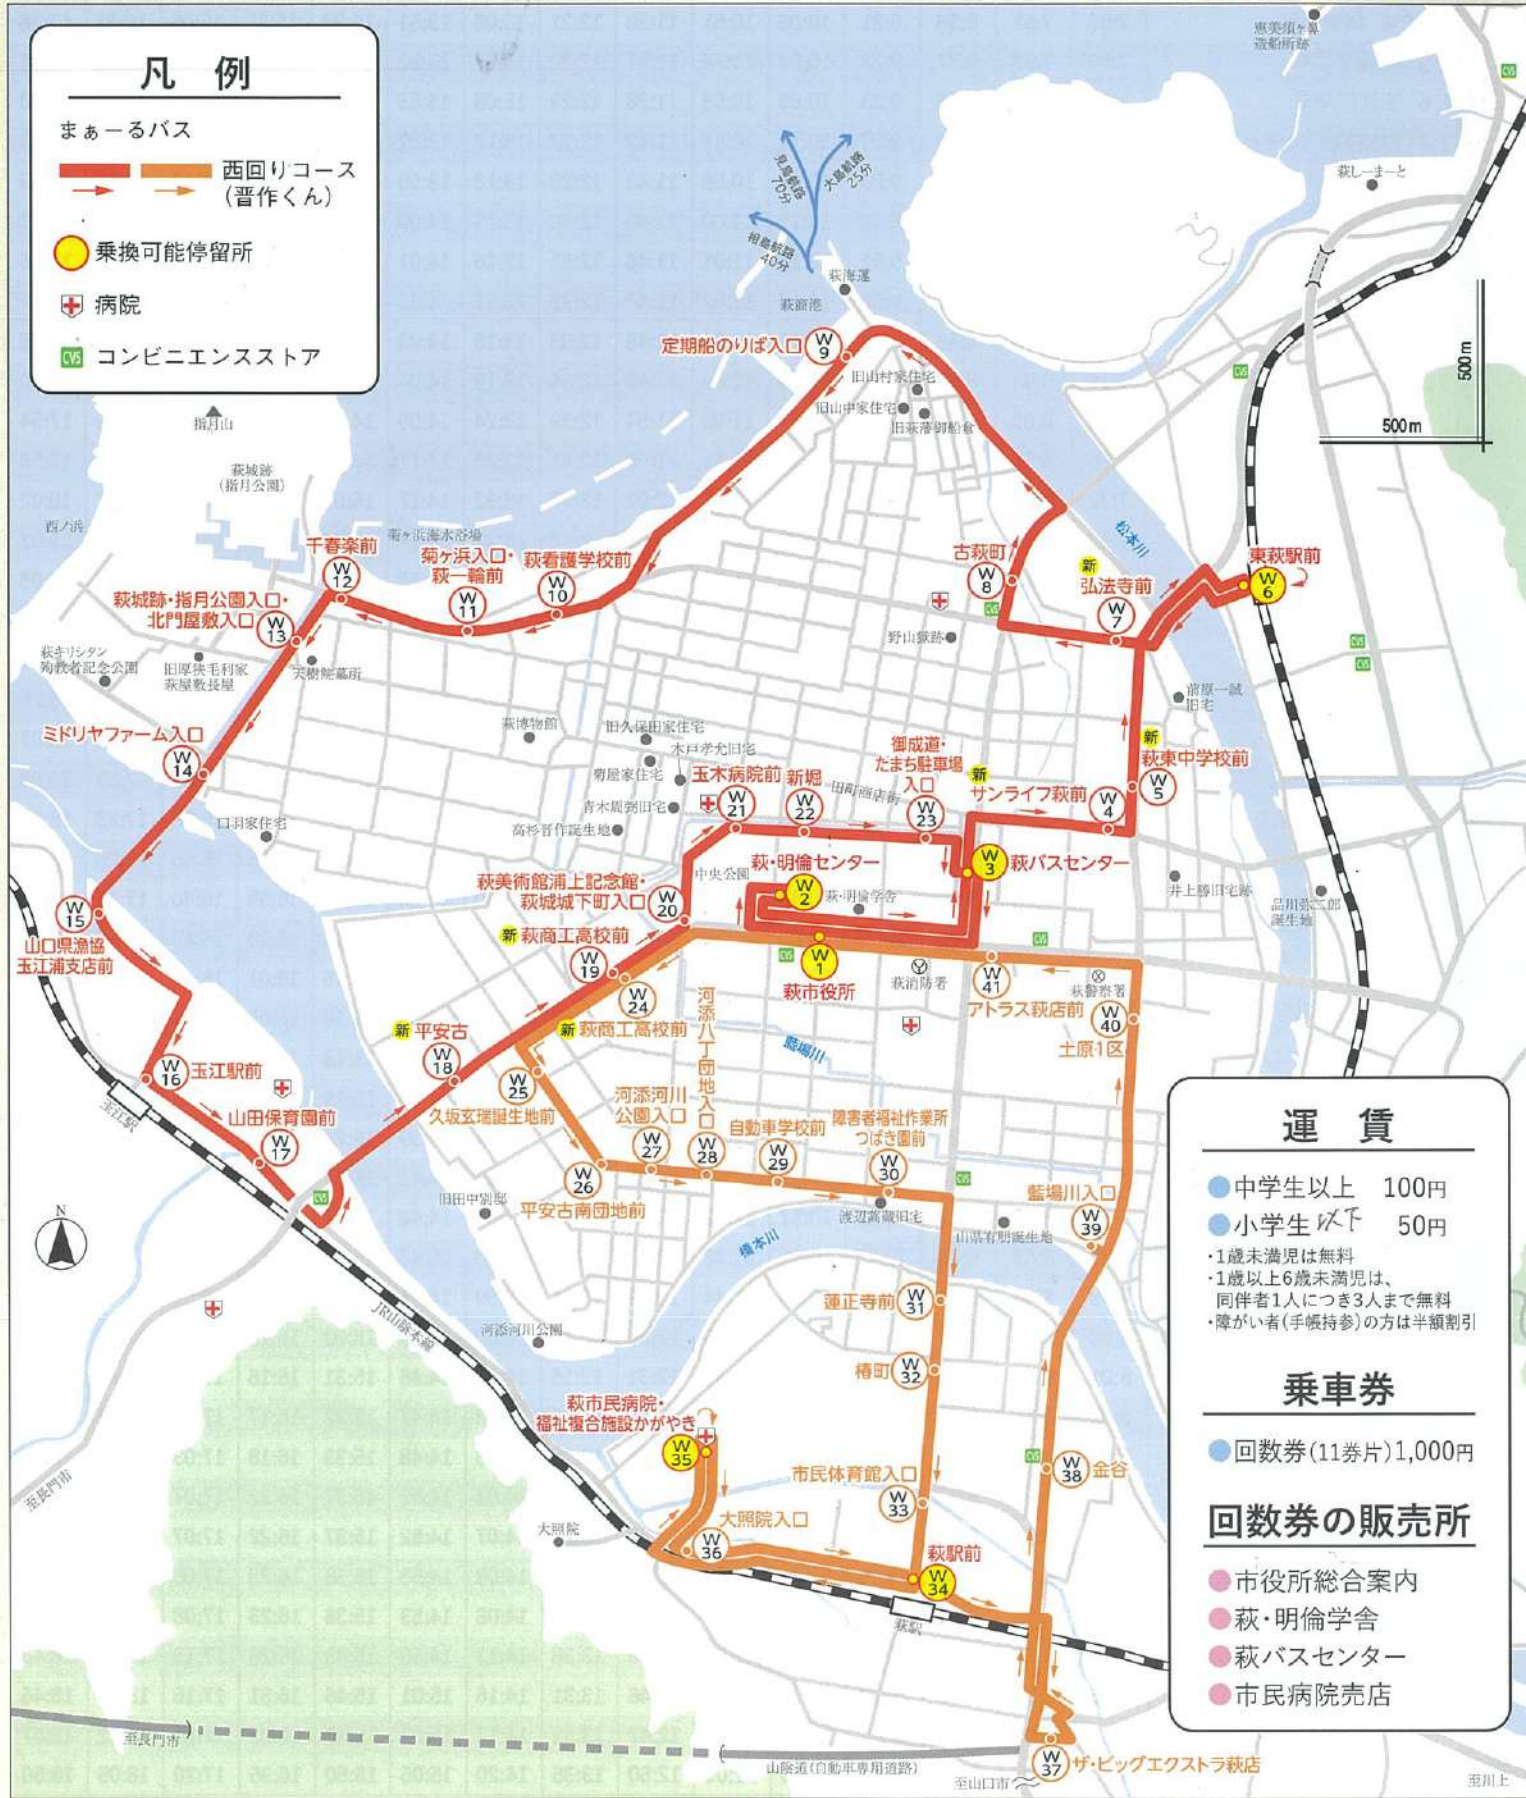

萩循環 まあーるバス 西回り新ルート・時刻表

問合せ先 防長交通(株) 萩営業所 ☎0838-22-3811
萩市商工振興課 ☎0838-25-3583

西回りコース(晋作くん) 始発7:00～終発17:30 **1日15便**

各バス停45分間隔で運行します。(1周80分)