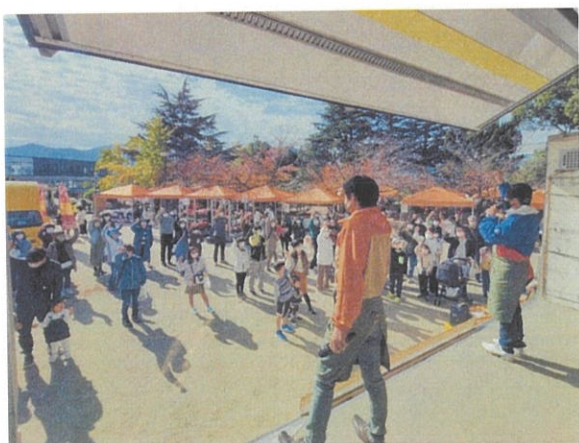

記者発表（配付）資料

令和4年12月9日

所属部課	部長	課長	課長補佐	係長	担当	連絡先
萩市農林水産部 農政課	大塚 喜彦	市瀬 公俊	平田 敏郎	阿武 浩二	岡崎 加奈子	25-4192

件名	第30回「はぎマルシェ」を開催します！

はぎマルシェは、生産者と消費者の交流の場を創出し、生産者の販路拡大・所得の向上や消費者の豊かな食生活を応援することで、地産地消の促進を目的としています。

なお、開催にあたっては出店者及び来場者のマスクの着用、手指の消毒など感染予防を徹底したうえで行います。

記

1. 日時 令和4年12月17日（土） 午前11時～午後2時（小雨決行）
2. 会場 中央公園（山縣有朋像周辺・萩市江向）
3. 内容 生産者おすすめの野菜や果物、萩産の食材を使った加工品などの販売
   また、第30回を記念して餅まきを開催します！
   ○ステージイベント
   ・萩吹奏楽団 Summer Oranges による演奏（11:30～11:50）
   ・餅まき（13:00～）
4. 出店者 24店舗（別紙のとおり）
5. 共催 萩市
6. 問い合わせ 080-5624-6999（みつい農園 光井）

【これまでの開催の様子】