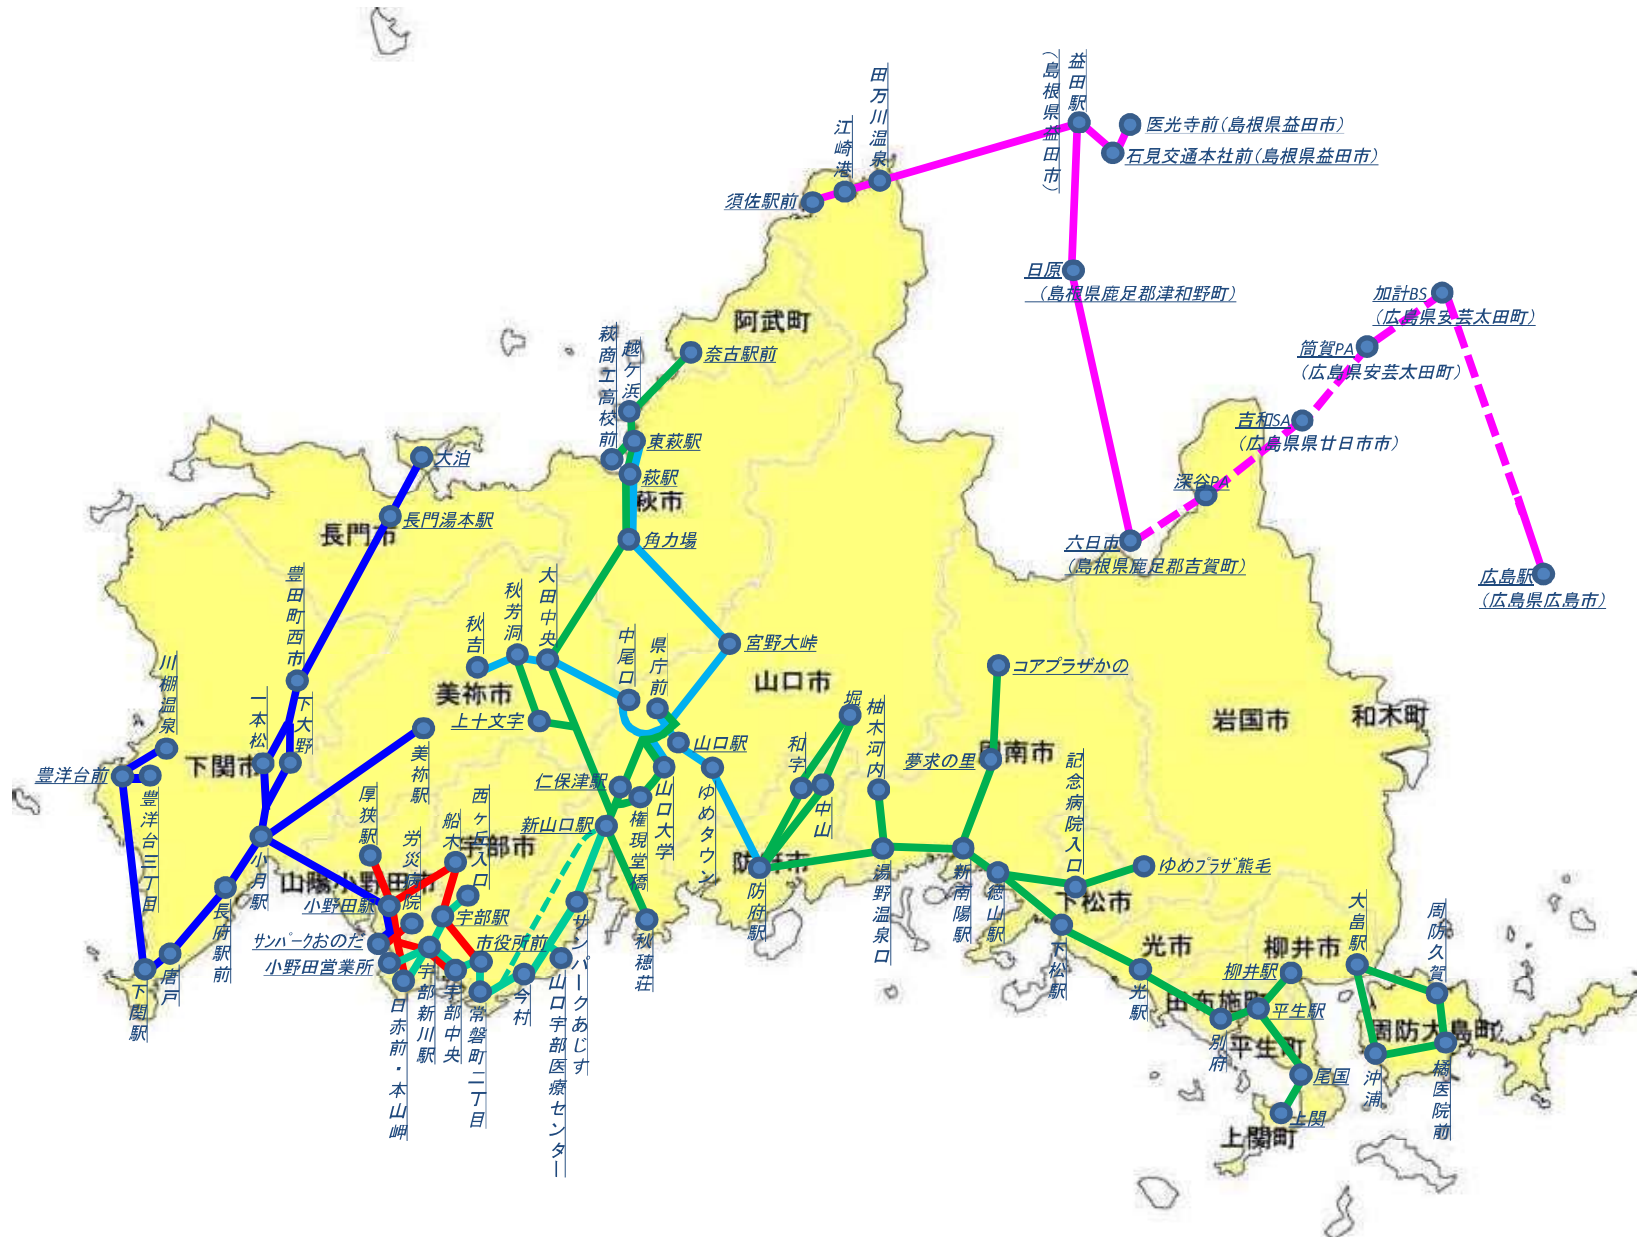

令和5年度事業幹線補助対象系統路線概況(山口県)

萩市対象路線

令和5年度事業幹線補助対象系統【山口県】

事業者名	運行系統名			系統キロ程	関係市町村	
	起点	主な経由地	終点			
防長交通(株)	徳山駅前・柳井駅前	柳井駅前	快)光駅	徳山駅前	41.4	柳井市、平生町、田布施町、光市、下松市、周南市
	徳山駅前・防府駅前	防府駅前	新南陽駅	徳山駅前	28.2	周南市、防府市
	柳井駅前・上関	柳井駅前	イオン・平生	上関	26.9	柳井市、平生町、上関町
	大島駅・橋医院前	大島駅	周防久賀	橋医院前	23.9	柳井市、周防大島町
	大島駅・橋医院前	大島駅	大島商船・大島庁舎前・沖浦	橋医院前	26.7	柳井市、周防大島町
	徳山駅前・ゆめプラザ毛	徳山駅前	バイパス・記念病院・夢ヶ丘団地	ゆめプラザ熊毛	25.5	周南市、下松市
	徳山駅前・コアブラザかの	徳山駅前	新南陽駅・夢求の里	コアブラザかの	30.1	周南市
	徳山駅前・柚木河内	徳山駅前	新南陽駅・ソレーネ・湯野	柚木河内	18.7	周南市
	堀・防府駅前	堀	中山	防府駅前	21.2	山口市、防府市
	堀・防府駅前	堀	和字	防府駅前	18.8	山口市、防府市
	県庁前・秋穂荘	県庁前	西京橋・新山口駅・長浜	秋穂荘	32.0	山口市
	県庁前・新山口駅	県庁前	西京橋・リハビリ・権現堂橋・山手	新山口駅	18.2	山口市
	新山口駅・東萩駅前	新山口駅	大田	東萩駅前	55.4	山口市、美祢市、萩市
	新山口駅・秋芳洞	新山口駅	十文字	秋芳洞	23.0	山口市、美祢市
萩商工高校前・東萩駅前	萩商工高校前	萩センター・東萩駅・越ヶ浜	奈古駅前	17.6	萩市、阿武町	
サンデン交通(株)	北浦線	下関駅	唐戸	川棚温泉	27.9	下関市
	北浦線	下関駅	豊洋台三丁目	川棚温泉	29.6	下関市
	山陽国道線	下関駅	小月駅・小野田駅	おのだサンパーク	39.2	下関市、山陽小野田市
	仙崎線(準)	下関駅	小月駅	大泊	76.7	下関市、長門市
	下関・豊田線	下関駅	下大野	豊田町西市	36.2	下関市
	美祢線	下関駅	小月駅	美祢駅	43.7	下関市、美祢市
船木鉄道(株)	本山線	船木	山陽小野田市民病院・中川通・労災病院・サンパーク	本山岬	18.3	宇部市、山陽小野田市
	宇部線	船木	宇部駅	宇部市役所	16.1	宇部市
	厚狭線	厚狭駅	山陽小野田市民病院・中川通・労災病院・サンパーク	宇部中央	22.6	宇部市、山陽小野田市
宇部市交通局	新山口線(特急)	宇部新川駅	特急)山口宇部道路	新山口駅	26.6	宇部市、山口市
	新山口線	宇部新川駅	東岐波商業団地前・サンパークあじす	新山口駅	29.9	宇部市、山口市
	阿知須線	宇部新川駅	今村	サンパークあじす	17.5	宇部市、山口市
	阿知須線	宇部新川駅	山口宇部医療センター・ミスターマックス宇部店	サンパークあじす	19.3	宇部市、山口市
	小野田線	小野田営業所	大学病院前	常盤町二丁目	10.8	宇部市、山陽小野田市
	西ヶ丘日赤線	西ヶ丘入口	ゆめタウン宇部	日赤前	10.3	宇部市、山陽小野田市
石見交通(株)	広益	石見交通本社前	(高津川号)	広島新幹線口	148.7	益田市、津和野町、吉賀町、岩国市、安芸太田町、廿日市市、広島市
	小浜江崎	医光寺前	日赤・温泉	江崎港(須佐駅前)	31.4	益田市、萩市
中国ジェイアールバス(株)	防長線(D74)	山口駅	昭和町・ゆめタウン山口	防府	17.9	山口市、防府市
	防長線(D77)	防府駅	ゆめタウン山口・県庁・湯田温泉通	中尾口	29.0	山口市、防府市
	防長線(D79)	秋吉	洞・バイパス・大田中央・県庁	山口駅	32.1	山口市、美祢市
	防長線(D109)	防府駅	ゆめタウン山口・県庁・湯田温泉通	山口大学	25.4	山口市、防府市
	防長線(D127)	山口駅	県庁・野田・明倫センター	東萩駅	51.8	山口市、萩市