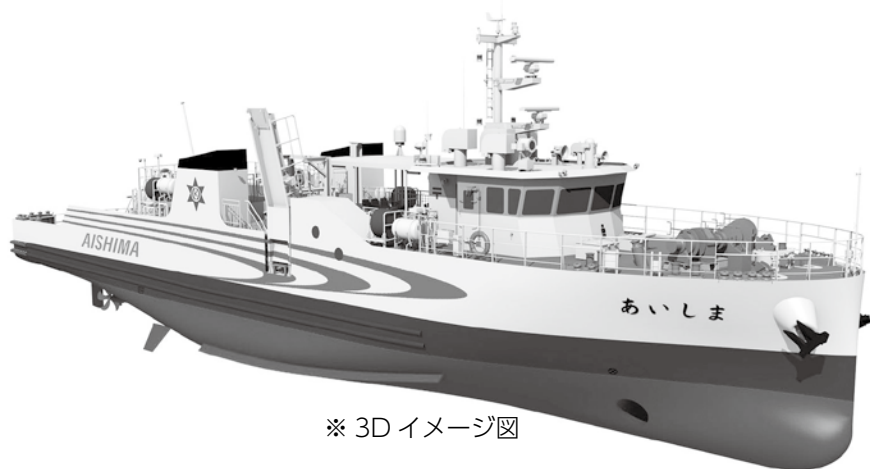

■新船の特長

- ①乗客と自動車の両方を運搬、乗客の快適性の向上（リクライニング使用のイスとじゅうたん敷きのフローアー席）
- ②垂直船首の採用（省エネ、推進力向上）
- ③航海の安全性の向上（エンジン2基、プロペラ2つ、舵2個設置、減揺装置による大幅な揺れ軽減など）

※3Dイメージ図

■「あいしま」の名称

市内外288件の公募により、最も応募数の多かった馴染みがある「あいしま」に決定し、田中市長が揮毫しました。

また「あいしま」には、これからも、皆さんに愛される島であってほしいという思いも込められています。

■「あいしま」のデザイン

特産の相島スイカをイメージした色使いと段々畑を表現したデザインです。

■今後の新船関係の行事スケジュール

【初入港式】 ㊦ 7月31日 ㊤ 14:30～ 場萩商港岸壁（萩海運待合所前）

【竣工式】 ㊦ 8月4日 ㊤ 9:30～ 場萩商港岸壁（萩海運荷捌き所前）