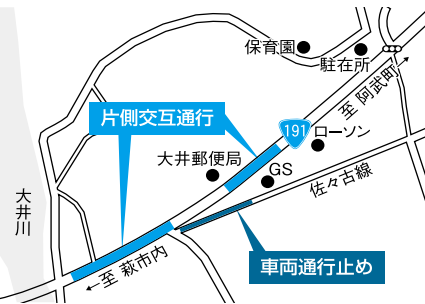

■ 規制内容 車両片側交互通行、車両通行止(歩行者・自転車通行可) ※夜間、工事休止日は開放

■ 下水道工事 (大井地区)

■ 工事期間 8月上旬～2月下旬(予定)

■ 作業時間 8:30～17:00

■ 規制内容 車両片側交互通行、車両通行止(歩行者・自転車通行可) ※夜間、工事休止日は開放

7月 保健ガイド

セ…センター ※…要予約

問 健康増進課 ☎ 26-0500

●萩地域

5日(土) 城東タマちゃん体操会 / 13:30～ / 城東会館

6日(土) 大井グットヘルス / 13:30～ / 大井公民館

10日(月) 健康・栄養相談 / 12:00～ / 市役所ロビー
倉江健康教室 / 10:00～ / 倉江公会堂

11・25日(火) こころの相談(※) / 10:00～ / 萩市保健セ

11日(火) 白水健康教室 / 10:00～ / 白水会館

12日(水) 越ヶ浜グッドヘルス / 13:30～ / 越ヶ浜介護予防セ