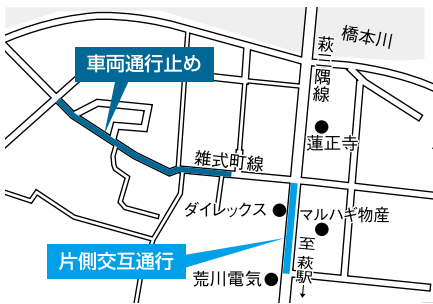

■ 工事期間 7月中旬～1月下旬(予定)

■ 作業時間 8:30～17:00

■ 規制内容 車両通行止(歩行者・自転車通行可) ※夜間、工事休止日は開放
※車両通行止をする区間は、工事の進捗により日々移動します。

通行規制にご協力を

問 下水道建設課 ☎ 25-3148

■ 下水道工事 (椿地区)

■ 工事期間 7月下旬～2月下旬(予定)

■ 作業時間 8:30～17:00

■ 規制内容 車両片側交互通行、車両通行止(歩行者・自転車通行可) ※夜間、工事休止日は開放

■ 下水道工事 (大井地区)

■ 工事期間 8月上旬～2月下旬(予定)

■ 作業時間 8:30～17:00

■ 規制内容 車両片側交互通行、車両通行止(歩行者・自転車通行可) ※夜間、工事休止日は開放

7月 保健ガイド

セ…センター ※…要予約

問 健康増進課 ☎ 26-0500

●萩地域

5日(土) 城東タマちゃん体操会 / 13:30～ / 城東会館

6日(土) 大井グットヘルス / 13:30～ / 大井公民館

10日(月) 健康・栄養相談 / 12:00～ / 市役所ロビー
倉江健康教室 / 10:00～ / 倉江公会堂

11・25日(火) こころの相談(※) / 10:00～ / 萩市保健セ

11日(火) 白水健康教室 / 10:00～ / 白水会館

12日(水) 越ヶ浜グッドヘルス / 13:30～ / 越ヶ浜介護予防セ