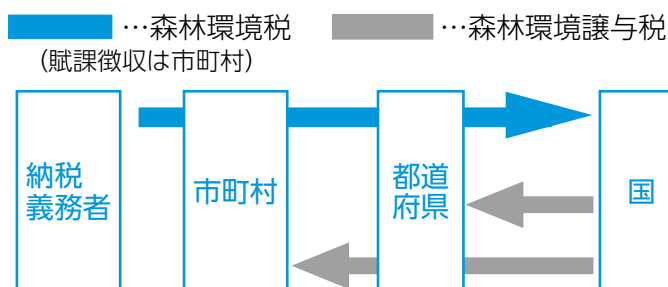

令和6年度から、 森林環境税の課税がはじまります

問 課税課 ☎ 25-3781 (森林環境税)
林政課 ☎ 25-4194 (森林環境譲与税)

■森林環境税 (個人に対して負担)

温室効果ガス排出削減目標の達成や災害防止等を図るため、森林整備等に必要な財源を安定的に確保する観点から創設された国税です。令和6年度から、国内に住所のある個人に対して、個人住民税均等割と併せて1人年額1,000円が課税されます(※1)。

■森林環境税の使い道

森林環境税は、その税収の全額相当が、「森林環境譲与税」として、国から各都道府県・市町村に譲与(すでに令和元年度から前倒しで譲与開始)されます(※2)。

市では、令和5年3月に策定した「萩市森林・林業ビジョン」に基づき、主に森林整備や林業の担い手確保対策、普及啓発事業等に活用しています。

「萩市森林・林業ビジョン」についてはこちらから→

「森林環境譲与税の用途」についてはこちらから→

※1 森林環境税と個人住民税均等割の課税額

		令和5年度まで	令和6年度
国税	森林環境税	—	1,000円/年
県民税	個人住民税均等割	3,500円/年	3,000円/年
市民税		2,000円/年	1,500円/年
計		5,500円/年	5,500円/年

※平成26年度から、市民税と県民税で1,000円(各500円)負担していた復興特別住民税は、令和5年度で終了します。

※2 森林環境税と森林環境譲与税のイメージ

萩ふるさとまつり 出展(店)者募集

問 商工振興課 ☎ 25-3638

今年度の萩ふるさとまつりは、4年ぶりに中央公園で開催します。市内最大の産業まつりとして、地域の産業活力の再生、市民の社会活動の回復を目指します。

今回は、1日目を午後から夜間にかけて開催します。
※ステージイベントの募集も同時に行っています。

📅 11月11日① 14:00～20:00

11月12日② 10:00～16:00

📍 中央公園、市民館