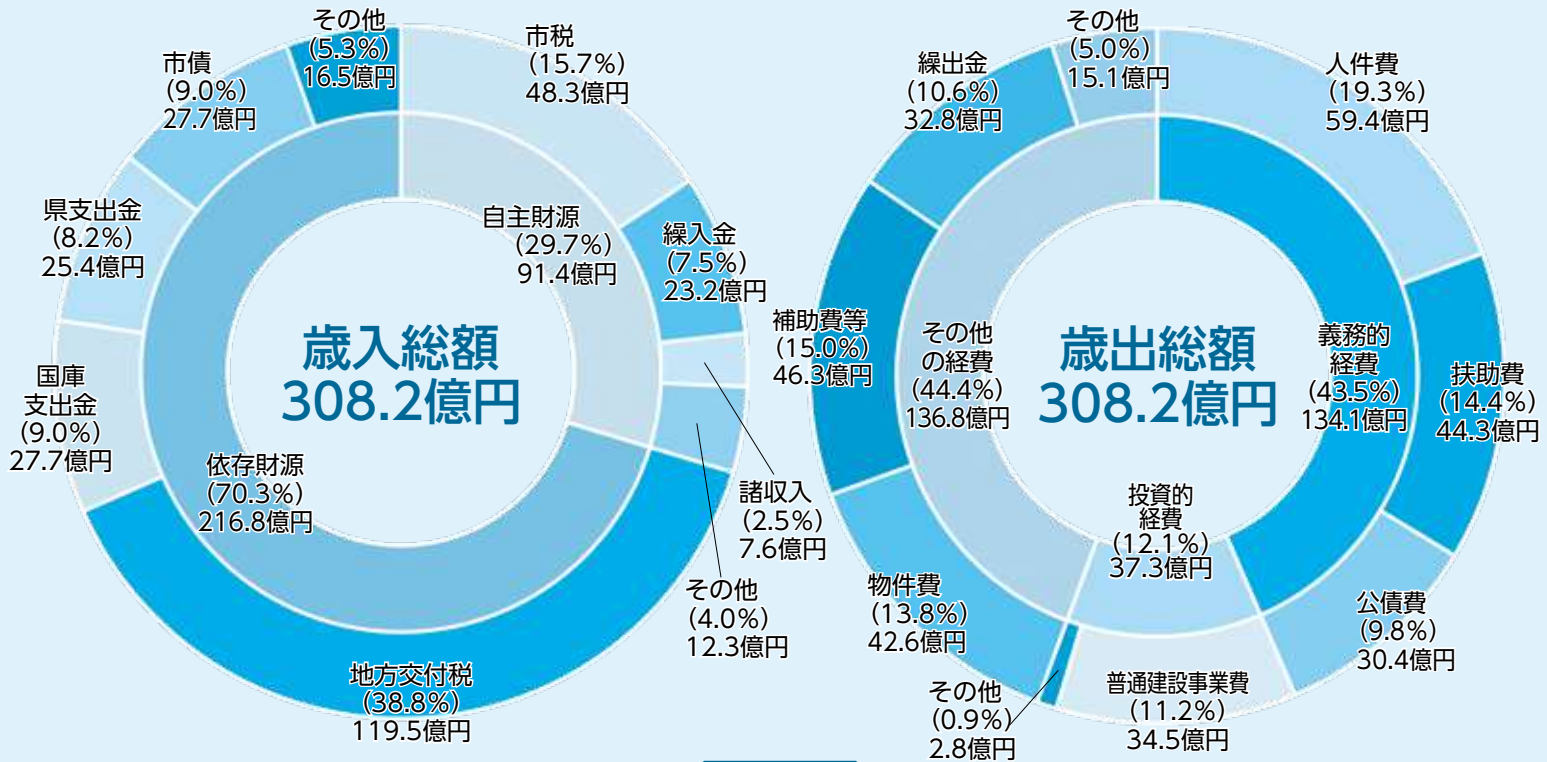

#### ● 子育て世帯の負担軽減

不妊症の治療等に係る助成、出生や多子世帯を応援する祝金、小中学校給食費無償化などを引き続き実施するとともに、新たに、所得の低い妊婦の初回産科受診費用の助成や、多胎妊婦の健康診査費用の追加助成を行い、経済的な負担を軽減します。

HAGUでの相談

# 令和6年度当初予算が決定！

令和6年度の当初予算は、「明るく元気な萩市」の実現に向け、「5つの良し」のまちづくりのもとで、「萩市に住んで、萩市で子育てしたい」と思えるまちづくりに積極的に取り組む予算としています。 問財政課 ☎ 25-3349