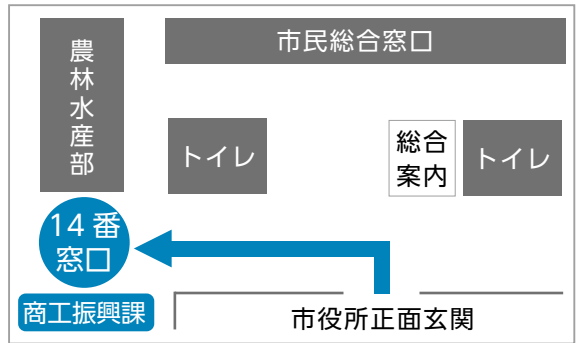

- 2 がんばろう萩！市内お買い物商品券
- 4 令和5年度下半期財政状況の公表
- 5 令和5年度に完了した主な事業
- 9 情報案内板
- 15 慶弔だより
- 16 情報カレンダー
- 19 お出かけ情報

【表紙の説明】4月14日、「むつみ菜の花まつり」が開催されました。今年で7回目を迎えた会場に、むつみひまわり咲かせ隊が「遊び」の場づくりと新たな観光名所を目指して、手作り巨大ブランコを建設しました。子ども達はもろろんですが、大人の方も楽しんでいました。

まだ受け取っていない方へ

がんばろう萩！ 市内お買い物商品券

5月7日から窓口で受渡開始

4月から全世帯に配布を開始した「がんばろう萩！市内お買い物商品券」を、4月末までに受け取っていない世帯へ、商品券の受け渡しを開始します。

■受け渡し開始 **5月7日(火)以降 9:00～17:00**

■受け渡し場所 **商工振興課 窓口(14番窓口)**
☎ 25-3108

■必要なもの 世帯主本人と分かるものを持参(運転免許証や保険証など)
※世帯主以外(代理)の方の場合は、世帯主と代理の方の本人と分かるものをご持参ください。

■対象 **4月末までに受け取っていない世帯**
4月中に郵便局から不在票が入っていたが、受け取っていない世帯

「がんばろう萩！市内お買い物商品券」とは？

■対象世帯 令和6年3月1日時点で萩市の住民基本台帳に登録があった世帯

■商品券 **1世帯 6,000円(1,000円券×6枚)**
※共通券(すべての加盟店で利用可) 3,000円
専用券(市内に本社等のある加盟店のみ利用可) 3,000円

■利用店舗 市内に店舗等のある萩市共通商品券組合の加盟店