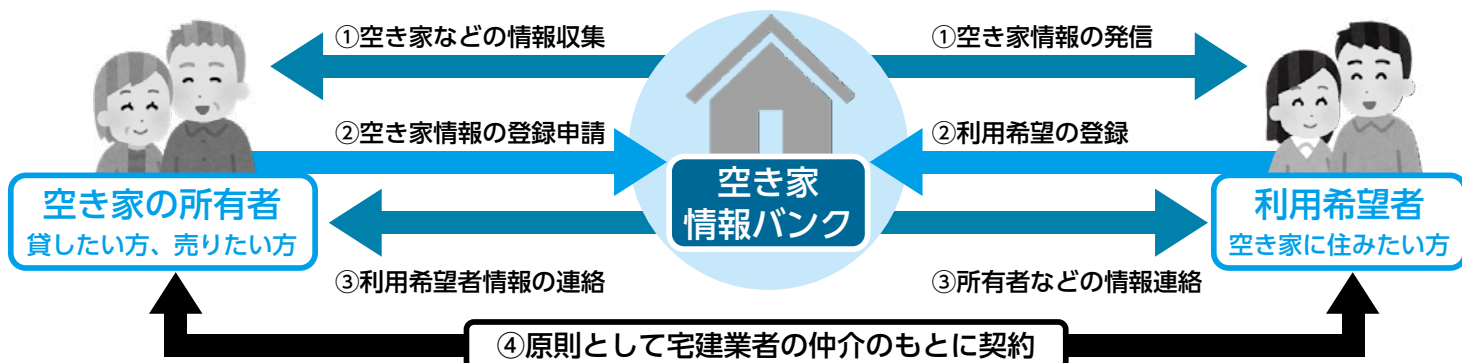

引き続き、ご協力をお願いします

萩市社会福祉協議会では、赤い羽根共同募金により令和7年12月まで、令和6年 能登半島地震災害および令和6年 能登豪雨災害への義援金を受け付けています。

問 萩市社会福祉協議会 ☎ 22-2289

空き家情報バンクに登録 しませんか？

空き家情報バンクとは、市内の空き家等の物件情報を Web 上で公開し、萩への移住を希望している方へ物件情報や地域の情報等を提供し、物件所有者と購入や賃貸を希望される利用希望者のマッチングをする仕組みです。

空き家情報バンク登録 2 ステップ

市では、移住定住総合相談窓口「はぎポルトー暮らしの案内所」を開設し、HP等で空き家情報バンクの情報を提供しています。「空き家を提供したい方」と「空き家を利用したい方」のマッチングの場として是非ご利用ください！

ステップ①

空き家情報バンクに物件登録申込をする

「はぎポルト」HPのオンライン申請から申し込みください。オンライン申請ができない方は、書類をお送りしますので、ご連絡ください。