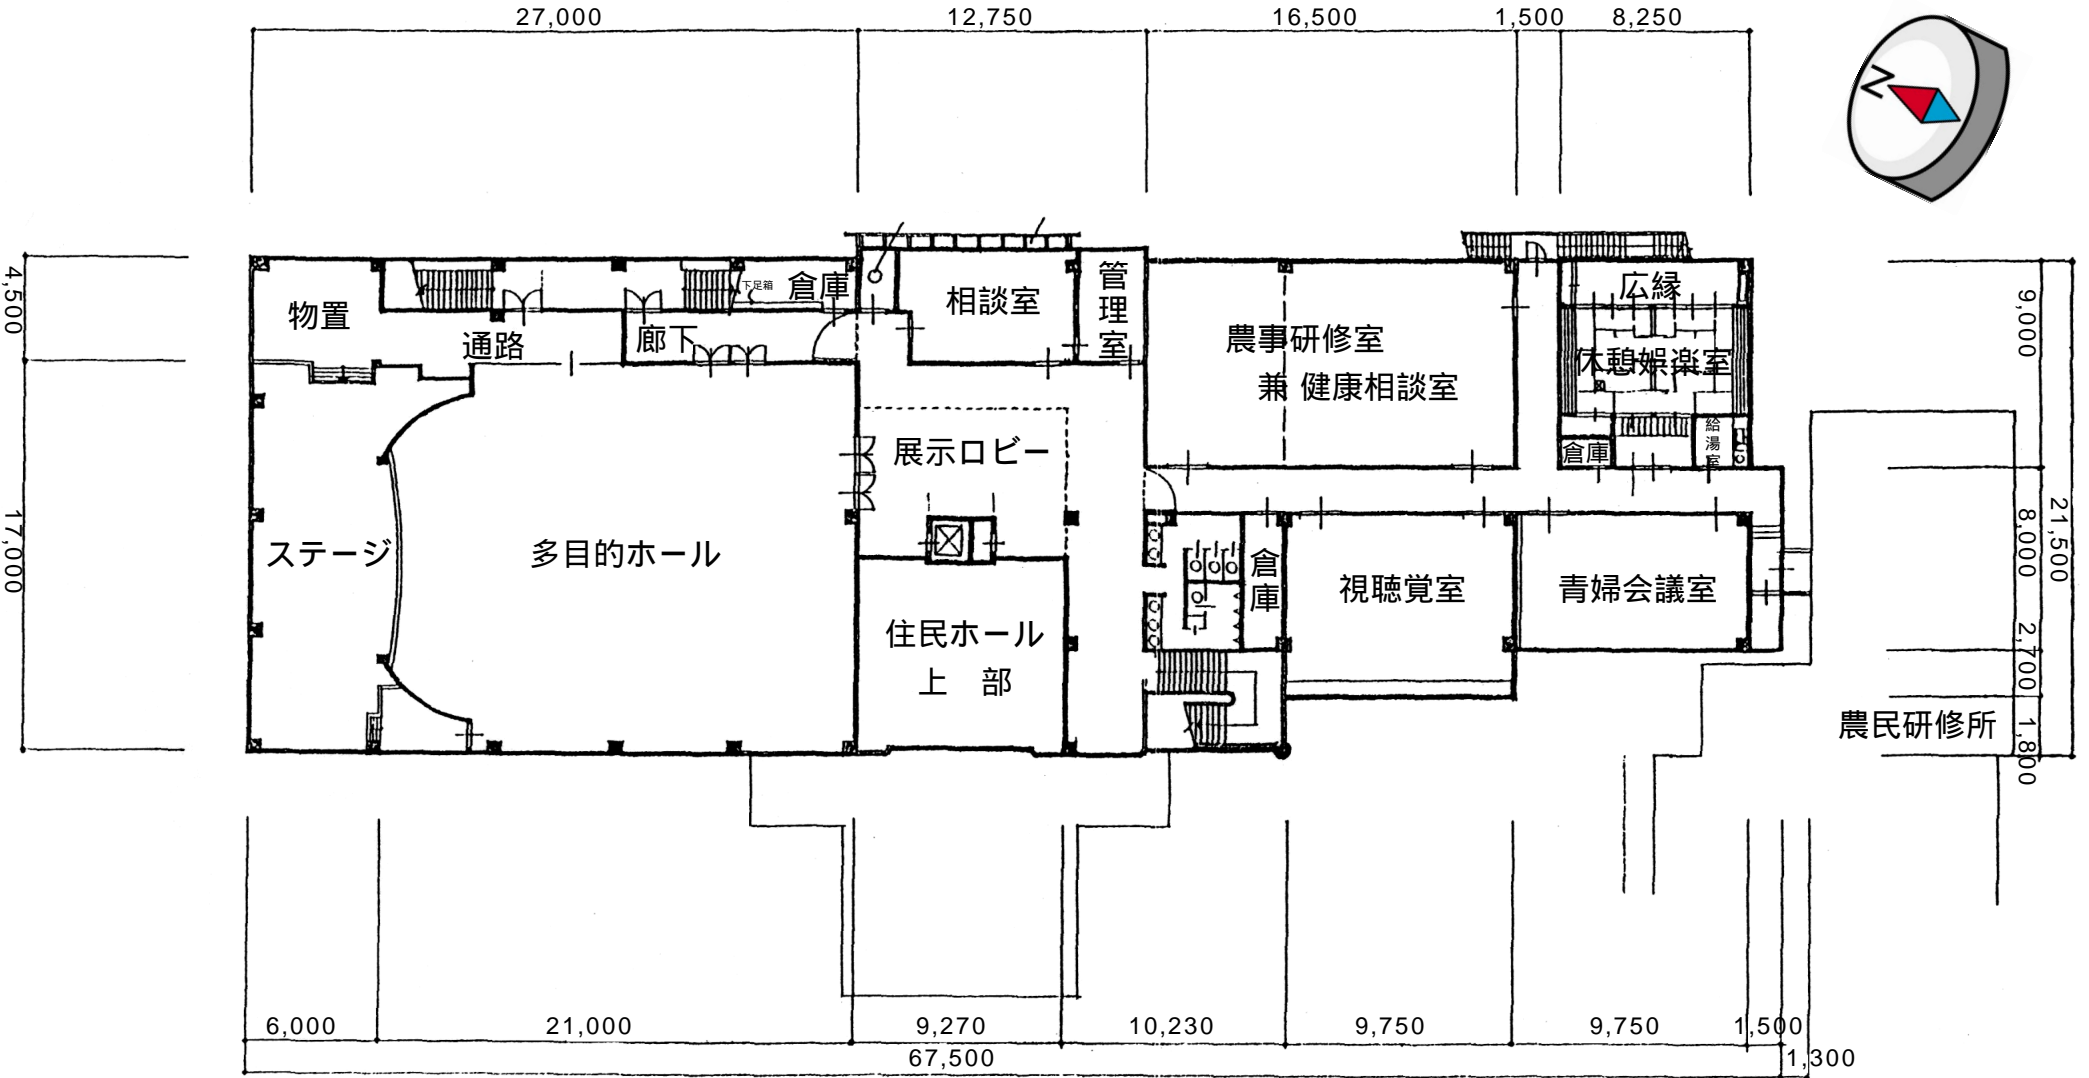

むつみ農村環境改善センター（吉部公民館）平面図

単位mm