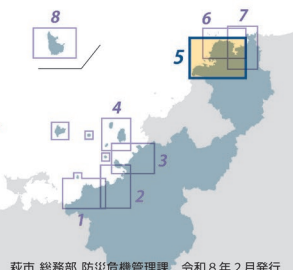

萩市 高潮 ハザードマップ

05 須佐

この地図は、想定し得る最大規模の高潮(概ね1,000年以上確率)による
氾濫が発生した場合に想定される「浸水の範囲や深さ」、「避難場所」
などを示したものです。

萩市 総務部 防災危機管理課 令和8年2月発行

想定する台風

最悪の事態を想定し、日本における過去最大規模の
台風を基準に、山口北沿岸において高潮の影響が最も
大きくなる台風経路を設定しています。

中心気圧: 910hPa (室戸台風)
台風半径: 75km (伊勢湾台風)
移動速度: 時速73km (伊勢湾台風)

※台風の接近時には、高潮のみならず、降雨も想定されることから、相当な雨量が想定される
河川(阿武川、橋本川、玉江川、大井川、須佐川、田万川)を対象に、想定最大規模の高潮と同時に、
計画規模の降雨による洪水を考慮しています。