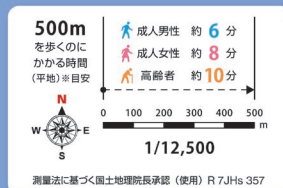

測量法に基づく国土院院長承認(使用) R7JHs 357