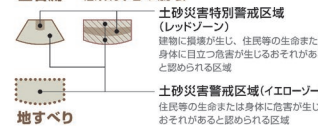

土石流 急傾斜地の崩壊

建物に崩壊が生じ、住民等の生命または
身体に自立的危険が生じるおそれがある
と認められる区域

地すべり

住民等の生命または身体に危害が生じる
おそれがあると認められる区域

地図を見る上での注意事項

・高潮浸水想定区域は、一定の条件に基づき予測したものです。

・災害の状況によっては、着色のない場所でも、浸水や土砂災害が
発生する可能性があります。

高潮時に利用可能な施設

指定緊急避難場所

指定緊急避難場所兼 指定避難所

事前避難所

自主避難を希望する方を対象に、一時的に開設する施設。

- ・自主避難する場合、食料、水、寝具(防寒)などは個人で
  準備をお願いします。
- ・自主避難する前に下記までご連絡ください。

市役所代表(時間外対応) TEL: 0838-25-3131
福祉政策課 TEL: 0838-25-3550 FAX: 0838-25-3232
須佐総合事務所 TEL: 08387-6-2211 FAX: 08387-6-3406

- 警察
- 消防団倉庫
- 地下道
- 防災ヘリポート
- JR
- 雨量観測所
- 潮位観測所
- 水位観測所
- 橋門・陸間
- 防災重点ため池