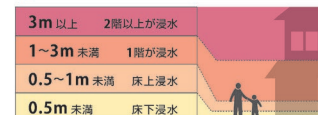

高潮浸水想定区域 想定最大規模

山口県作成、令和7年6月3日指定 (山口北沿岸)