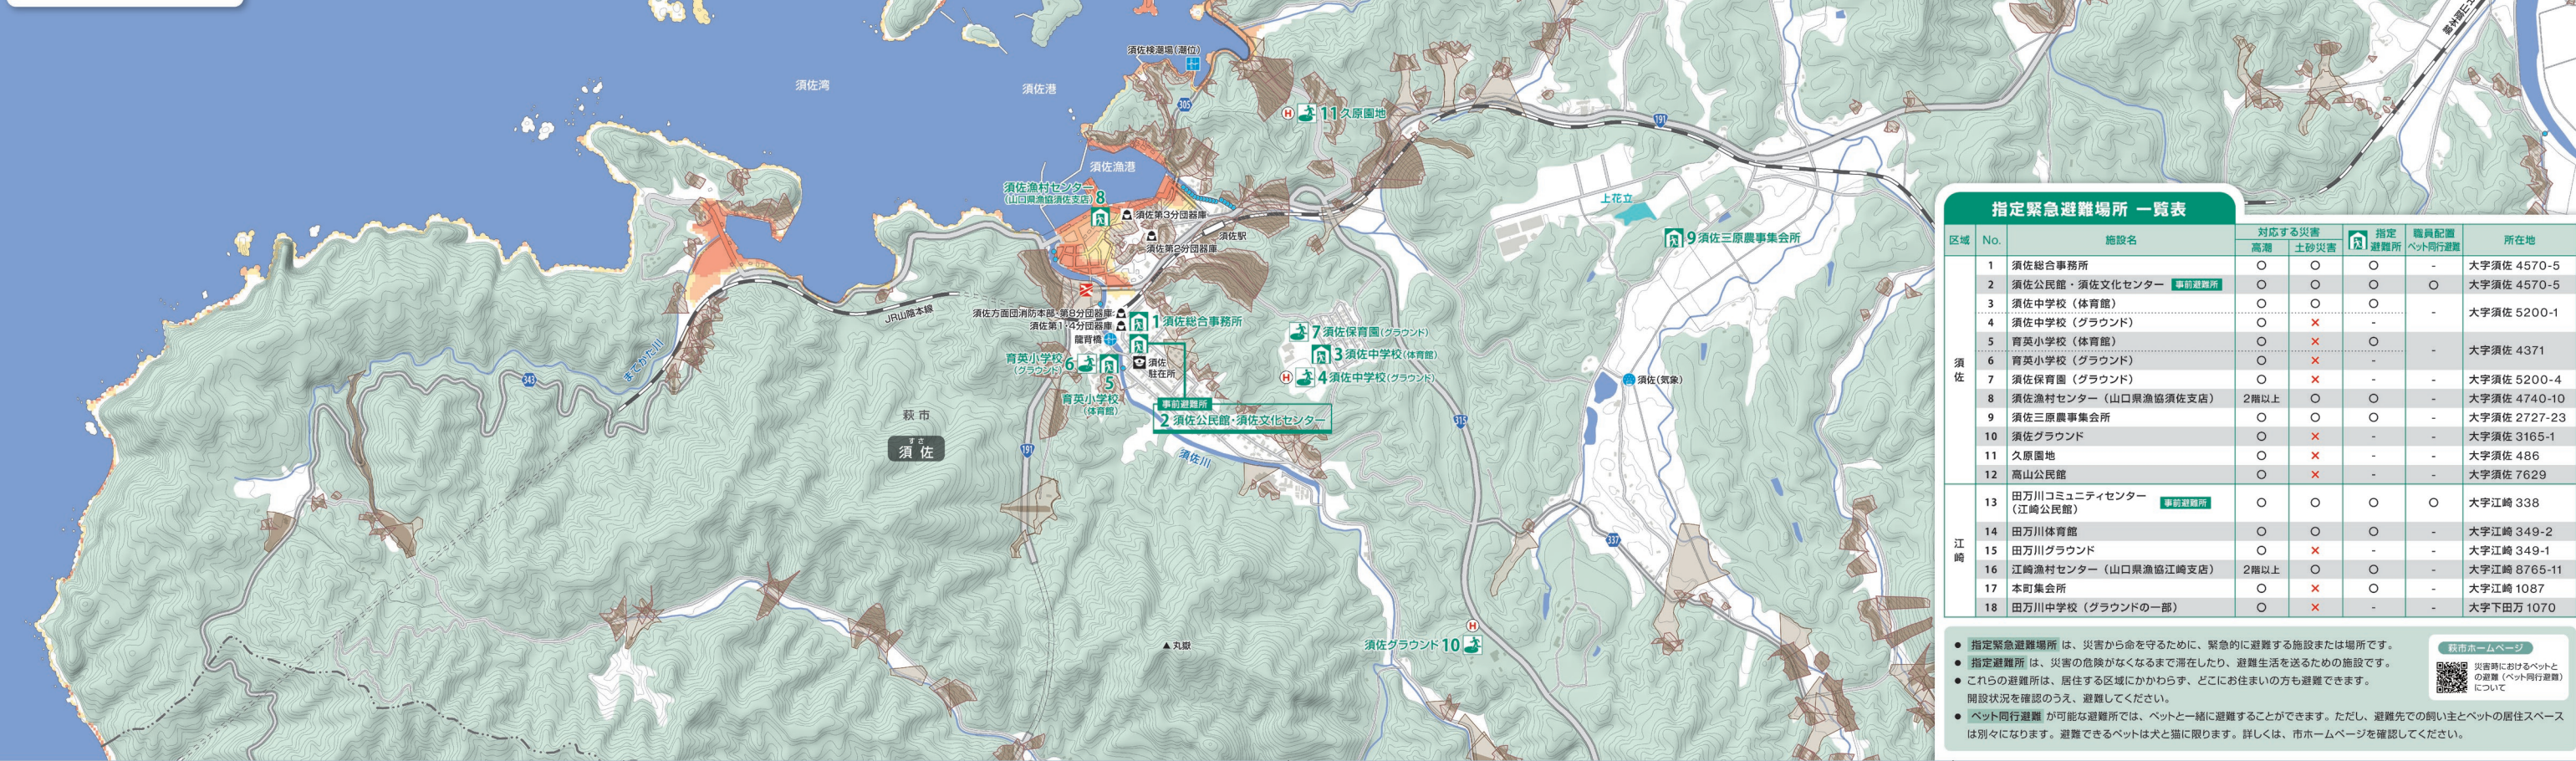

萩市 高潮 ハザードマップ

05 須佐

この地図は、想定し得る最大規模の高潮(概ね1,000年以上確率)による
氾濫が発生した場合に想定される「浸水の範囲や深さ」、「避難場所」
などを示したものです。

萩市 総務部 防災危機管理課 令和8年2月発行

想定する台風

最悪の事態を想定し、日本における過去最大規模の
台風を基準に、山口北沿岸において高潮の影響が最も
大きくなる台風経路を設定しています。

中心気圧: 910hPa (室戸台風)
台風半径: 75km (伊勢湾台風)
移動速度: 時速73km (伊勢湾台風)

※台風の接近時には、高潮のみならず、降雨も想定されることから、相当な雨量が想定される
河川(阿武川、橋本川、玉江川、大井川、須佐川、田万川)を対象に、想定最大規模の高潮と同時に、
計画規模の降雨による洪水を考慮しています。

高潮浸水想定区域 想定最大規模

山口県作成、令和7年6月3日指定 (山口北沿岸)

※3m以上浸水する箇所が、川内地区(指月山の沿岸部)、大井地区
(大井川と徳之川の合流部)にあります。

土砂災害(特別)警戒区域

山口県作成、令和7年3月7日告示分まで (萩市域)

土石流 急傾斜地の崩壊

建物に崩壊が生じ、住民等の生命または
身体に自立的危険が生じるおそれがある
と認められる区域

地すべり

住民等の生命または身体に危害が生じる
おそれがあると認められる区域

地図を見る上での注意事項

・高潮浸水想定区域は、一定の条件に基づき予測したものです。

・災害の状況によっては、着色のない場所でも、浸水や土砂災害が
発生する可能性があります。

高潮時に利用可能な施設

指定緊急避難場所

指定緊急避難場所兼 指定避難所

事前避難所

自主避難を希望する方を対象に、一時的に開設する施設。

- ・自主避難する場合、食料、水、寝具(防寒)などは個人で
  準備をお願いします。
- ・自主避難する前に下記までご連絡ください。

市役所代表(時間外対応) TEL: 0838-25-3131
福祉政策課 TEL: 0838-25-3550 FAX: 0838-25-3232
須佐総合事務所 TEL: 08387-6-2211 FAX: 08387-6-3406

- 警察
- 消防団倉庫
- 地下道
- 防災ヘリポート
- JR
- 雨量観測所
- 潮位観測所
- 水位観測所
- 橋門・陸間
- 防災重点ため池

測量法に基づく国土院院長承認(使用) R7JHs 357

指定緊急避難場所 一覧表

区域	No.	施設名	対応する災害		職員配置 ペット同行避難	所在地
			高潮	土砂災害		
須佐	1	須佐総合事務所	○	○	○	大字須佐 4570-5
	2	須佐公民館・須佐文化センター 事前避難所	○	○	○	大字須佐 4570-5
	3	須佐中学校(体育館)	○	○	○	大字須佐 5200-1
	4	須佐中学校(グラウンド)	○	×	-	大字須佐 5200-1
	5	育英小学校(体育館)	○	×	○	大字須佐 4371
	6	育英小学校(グラウンド)	○	×	-	大字須佐 4371
	7	須佐保育園(グラウンド)	○	×	-	大字須佐 5200-4
	8	須佐漁村センター(山口県漁協須佐支店)	2階以上	○	○	大字須佐 4740-10
	9	須佐三原農事集会所	○	○	○	大字須佐 2727-23
	10	須佐グラウンド	○	×	-	大字須佐 3165-1
	11	久原園地	○	×	-	大字須佐 486
12	高山公民館	○	×	-	大字須佐 7629	
江崎	13	田万川コミュニティセンター 事前避難所 (江崎公民館)	○	○	○	大字江崎 338
	14	田万川体育館	○	○	○	大字江崎 349-2
	15	田万川グラウンド	○	×	-	大字江崎 349-1
	16	江崎漁村センター(山口県漁協江崎支店)	2階以上	○	○	大字江崎 8765-11
	17	本町集会所	○	×	○	大字江崎 1087
	18	田万川中学校(グラウンドの一部)	○	×	-	大字下田万 1070

- 指定緊急避難場所は、災害から命を守るために、緊急的に避難する施設または場所です。
- 指定避難所は、災害の危険がなくなるまで滞在したり、避難生活を送るための施設です。
- これらの避難所は、居住する区域にかかわらず、どこにお住まいの方も避難できます。
  開設状況を確認のうえ、避難してください。
- ペット同行避難が可能な避難所では、ペットと一緒に避難することができます。ただし、避難先での飼い主とペットの居住スペースは別々になります。避難できるペットは犬と猫に限ります。詳しくは、市ホームページを確認してください。

萩市ホームページ