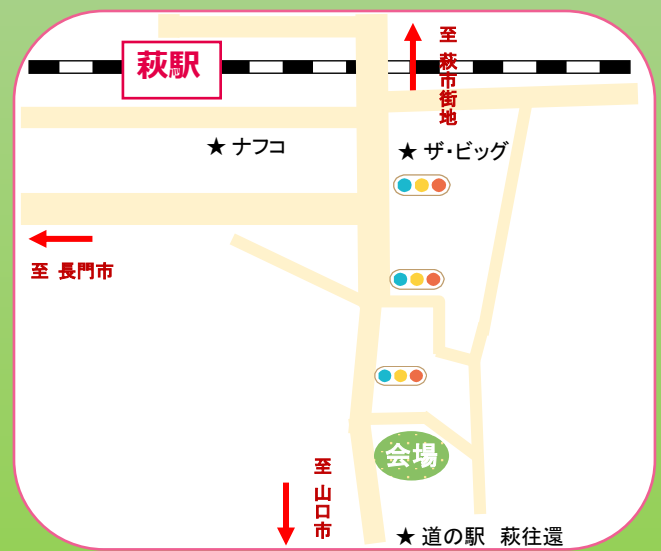

梅もぎ ふれあいデー

萩往還梅林園

令和8年
5月30日(土) 9:30 ~ 15:00 雨天順延

完全予約制：① 9時30分～10時10分、②10時40分～11時20分、③11時50分～12時30分、
④13時00分～13時40分、⑤14時10分～14時50分の時間帯
※注意 複数の予約はご遠慮ください。

1 kgあたり200円で販売

1 kgあたり200円で販売いたします。
※収穫用の袋などは各自で用意して下さい。

⚠ 注意事項

・収穫する際に枝を折らないでください

過去の様子

主催：萩市 観光政策課 お問い合わせ：0838-25-3644