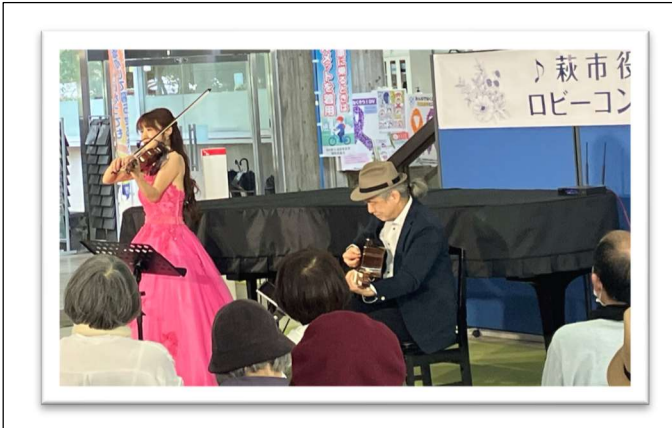

♪ 第53回 ロビーコンサート ♪ (3月4日開催)

♪♪♪ 曲名 ♪♪♪

1. スパイ大作戦のテーマ
  2. コーヒールンバ
  3. ニューシネマパラダイスメドレー
  4. マイウェイ
  5. リベルタンゴ
2. アンコール 糸(中島みゆき)

今回出演されたのは、^{ひらのいくの}平野郁乃さんと^{しみずいくお}清水郁夫さんです。平野さんは、同志社女子大学学芸学部音楽科をご卒業され、歩きながら演奏するジプシーヴァイオリニストとしてご活躍されています。清水さんは、学校法人『ヤマハ・ネム音楽院』でギターと編曲を専攻され、ご卒業されています。現在は、ギター演奏、ギターと音楽理論の指導、ピアノ調律師として活躍されています。

来場された方からは、「ヴァイオリンとギターのデュオは素晴らしかった。またチャンスがあれば再演してほしい」「選曲がおしゃれで最高だった」などの感想をいただきました。

— 次回は、4月8日に唄三味線・篠笛・ピアノ・オーボエの演奏を予定しています。ぜひご来場ください!!

【リレーコラム 三角州】

社会教育指導員 稲田 愛

「つながり」とは

「孤独の反対は何でしょう？」若者からそう尋ねられ、私は少し考え込んでしまいました。「賑やか」や「集団」……いくつか言葉を並べてみましたが、どれも正解ではないようです。答えに詰まると、若者は笑顔でこう言いました。「それは、『つながり』ですよ」と。私にとってのつながりは何だろうか。若者と話し合いました。

- ・「これ、美味しかった！」と誰かに共感してほしい相手の顔
- ・お気に入りの文房具を買った時の、ささやかな高揚感
- ・大好きな飼い猫の毛を見つけた、愛おしい瞬間

それらは目には見えないけれど、自分の向かい側に確かに存在する「物」や「人」を、すぐ近くに感じる瞬間。その温かくてワクワクする不思議な気持ちこそが、孤独の反対側にある正体なのだと気づかされました。

最近、よく「孤独」という言葉を耳にします。けれど、私たちは本当に孤独なののでしょうか？もしかしたら、幸せがすぐそばにあるように、「つながり」もまた、日常のいたるところに散らばっているのかもしれない。ただ、それに気づけていないだけなのかもしれない。そう感じずにはられませんでした。

今、あなたの心に浮かんでいるものは何ですか？ その思い浮かぶ先には、どんな景色が見えているのでしょうか。見えない糸をたぐり寄せるように、身近な「つながり」に目を向けてみると、世界はもっと温かい場所に見えてくるかもしれません。