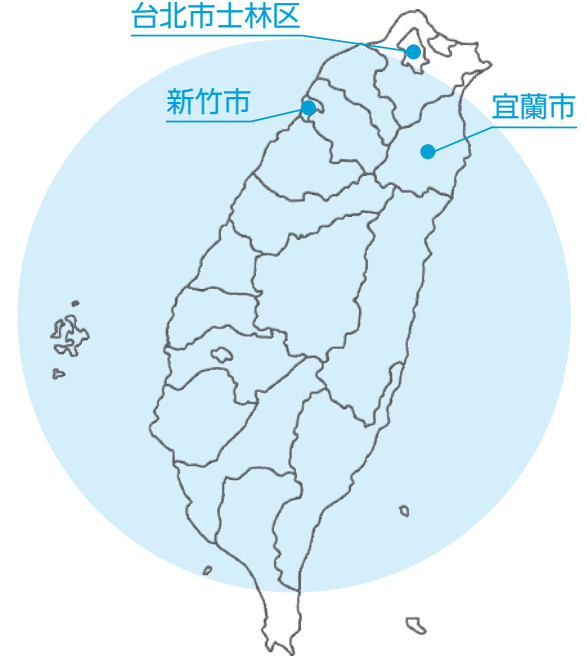

市民の皆さんとともに台湾を訪問し、交流を深めました！また、観光博覧会でトップセールスを行いました！

総勢 30 人の「萩市民号」が台湾へ

さらなる絆と未来を拓く旅

萩市と台湾・台北市士林区は、今年で友好都市交流 10 周年という節目の年を迎えました。この記念すべき年を祝い、両地域の観光交流やさらなる連携を進めるため、5月19日から22日までの3泊4日で、市民の皆様を含む総勢 30 人の「萩市民号」を台湾へ派遣しました。

その後の夕食交流会では、董清仁区長や台湾山口県人会の皆様なども集い、萩の特産品である地酒やお米が振る舞われました。お互いの伝統を尊重しながらも新しい価値を共に作り出し、次なる10年に向けて今後さらに交流を深めていくことを確認しました。

士林官邸公園

士林夜市

士林夜市

1 日目 / 士林区訪問先

- 士林官邸
- 士林区表敬訪問
行天宮
- 士林夜市

田中市長と權俊杰副区長

交流会

台湾ってどんなところ？

沖縄県・石垣島のすぐお隣に位置する台湾は、非常に親日的なことで知られています。世論調査では「最も好きな国」に76%の人が日本を挙げ、1位を記録。その背景には、かつて日本が鉄道やダム、教育制度などを整備し、近代化に貢献した歴史への深い敬意があります。九州ほどの大きさに約2,340万人が暮らす台湾は、現在、世界をリードする「半導体」の一大拠点です。

台北市士林区

芝山巖に息づく精神と、自然を愛する宜蘭市との出会い

芝山巖での献花の様子

故宮博物館

2日目 / 士林区・宜蘭市の訪問先

- ・芝山巖・惠濟宮
榎取道明先生墓所
- ・故宮博物館
- ・宜蘭市表敬訪問

旅の2日目、訪問団は榎取道明先生をはじめとする「六氏先生」が眠る芝山巖を訪れました。台湾における教育の発展に尽力された先人たちの尊い志を偲び、一同で厳かに手を合わせ、献花を行いました。

「六氏先生」の教えやその精神は、今なお大切に引き継がれており、この歴史的な重みと現地の皆様の深い敬意に触れ、私たちはその想いをしっかりと萩の地へと持ち帰る決意を新たにしました。