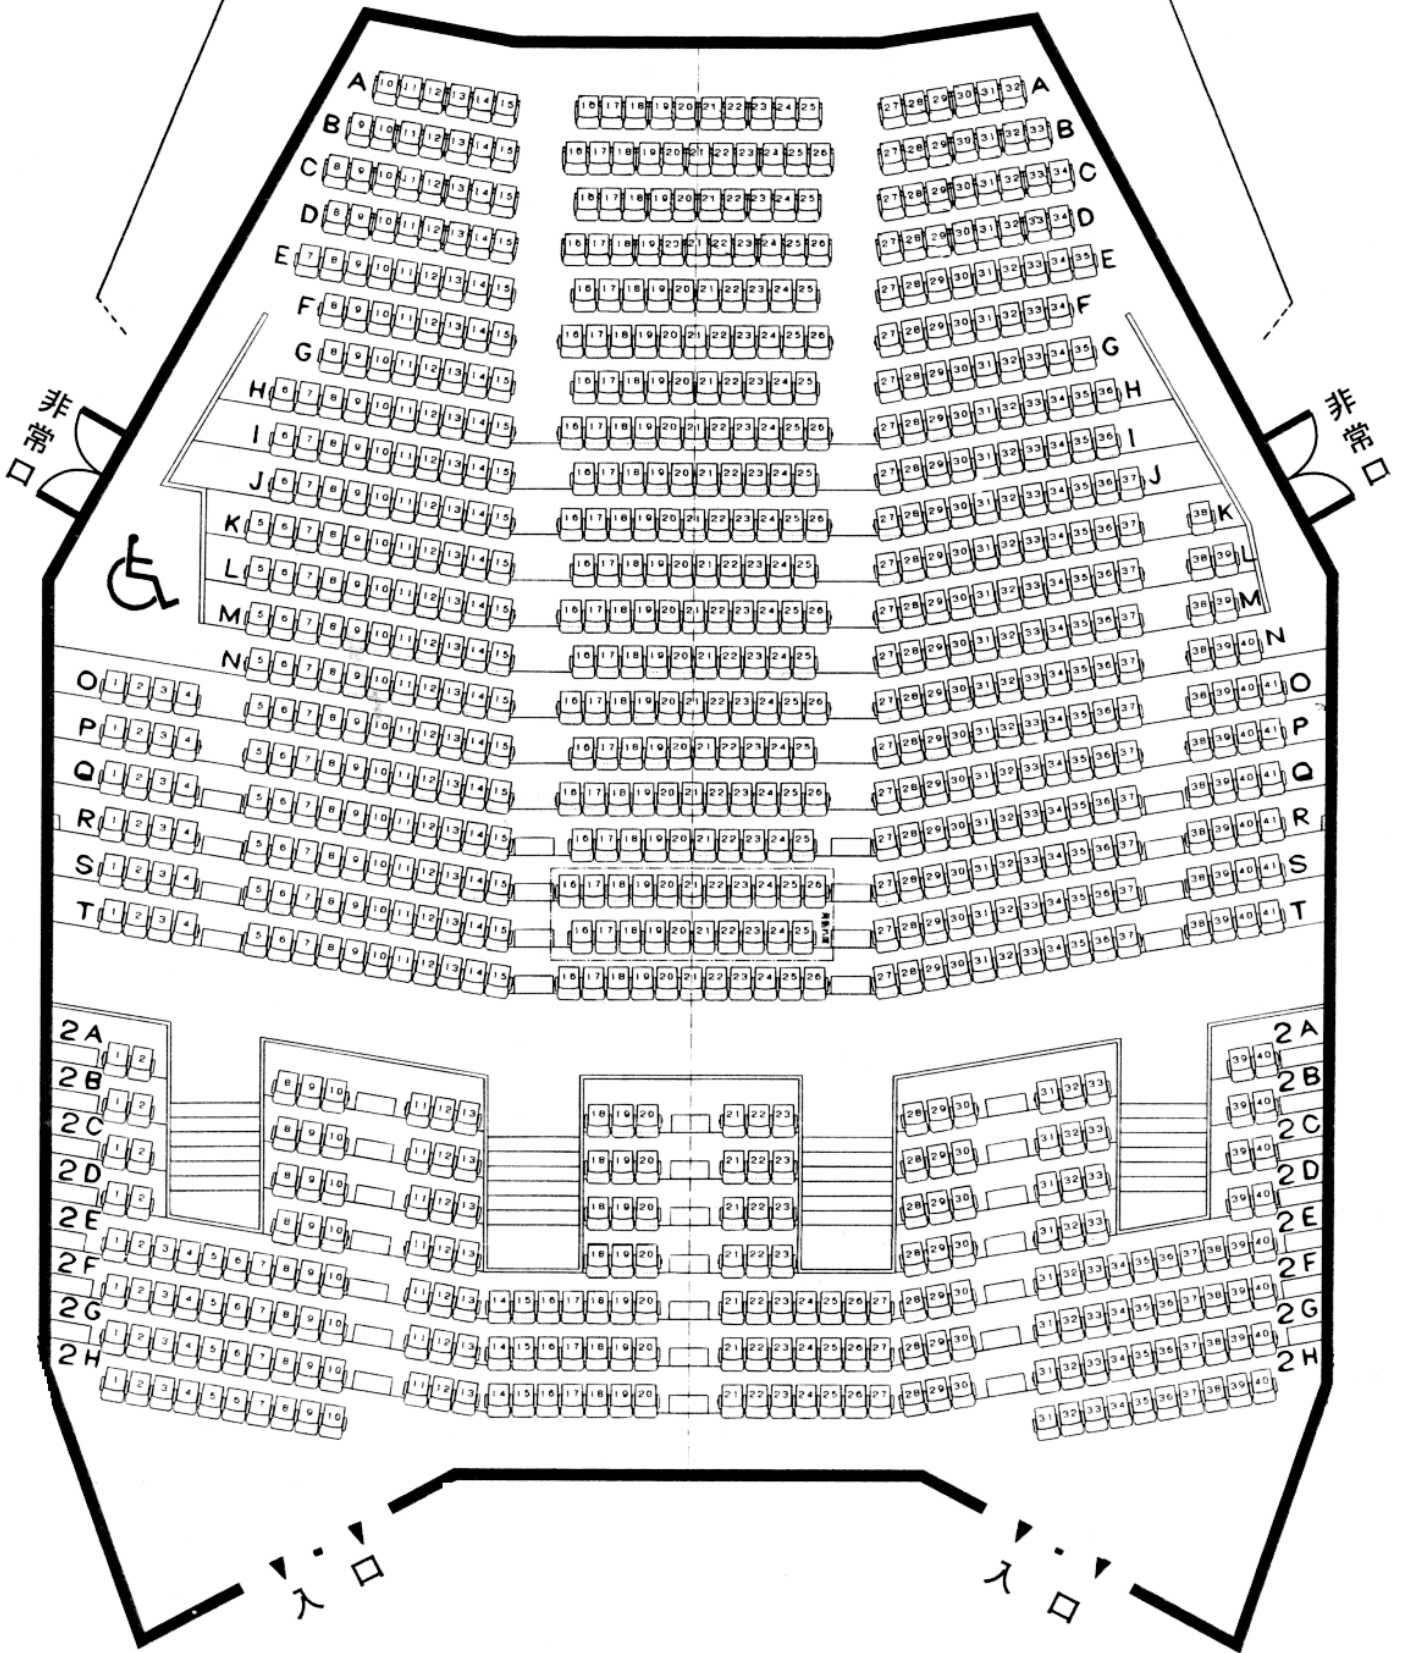

萩市民館大ホール 座席表 舞台

固定席 884席
車椅子席 5席